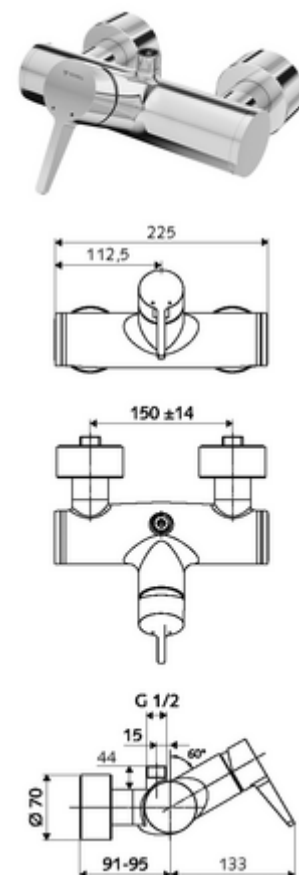

Číslo položky: 01 603 06 99

nástěnná sprchová armatura VITUS VD EH M / O smíchaná voda

Manuální otevř/zavř ovládání. Sprchová přípojka horní.

obsah balení

- páková nástěnná sprchová armatura
 - Páková směšovací baterie
 - směšovací keramická kartuše pro pákovou armaturu s omezovačem horké vody i průtoku
- 2 zpětné klapky RV (EN 1717: EB)
- 2 S-přípojky a rozety (hloubkově nastavitelné)

technické údaje

- Max. provozní teplota: 70 °C (80 °C pro termickou dezinfekci)
- materiál: Tělo mosaz s atestem pro pitnou vodu
- povrch: chrom
- Přípojka: 2x DN 15 G 1/2 vnější závit
- Vývod: DN 15 G 1/2 vnější závit (nahoru)
- Zertifikate: PA-IX 38242/IB, Belgaqua
- třída hluku: I
- třída průtoku: B

údaje o dodání

- hmotnost: 3,95 kg/kus
- jednotka balení: 1

doporučené příslušenství

S-připojovací sada s předuzávěrem

obj. č.: 23 775 00 99

obj. č.: 29 239 00 99

nebo

obj. č.: 29 240 00 99

nebo

U přípojky podomítkové sprchové hlavice

výtokové koleno VITUS DN 15

obj. č.: 25 667 06 99

nebo

výtokové koleno VITUS DN 15

obj. č.: 25 668 06 99

nebo