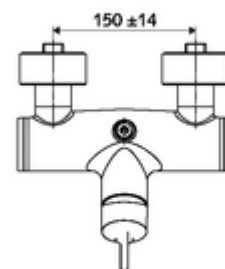

Číslo položky: 01 603 06 99

nástěnná sprchová armatura VITUS VD EH M / O smíchaná voda

Manuální otevř/zavř ovládání. Sprchová přípojka horní.

obsah balení

- páková nástěnná sprchová armatura
  - Páková směšovací baterie
  - směšovací keramická kartuše pro pákovou armaturu s omezovačem horké vody i průtoku
- 2 zpětné klapky RV (EN 1717: EB)
- 2 S-přípojky a rozety (hloubkově nastavitelné)

technické údaje

- Max. provozní teplota: 70 °C (80 °C pro termickou dezinfekci)
- materiál: Tělo mosaz s atestem pro pitnou vodu
- povrch: chrom
- Přípojka: 2x DN 15 G 1/2 vnější závit
- Vývod: DN 15 G 1/2 vnější závit (nahoru)
- Zertifikate: PA-IX 38242/IB, Belgaqua
- třída hluku: I
- třída průtoku: B

údaje o dodání

- hmotnost: 3,95 kg/kus
- jednotka balení: 1

doporučené příslušenství

S-přípojovací sada s předuzávěrem

obj. č.: 23 775 00 99

obj. č.: 29 239 00 99

nebo

obj. č.: 29 240 00 99

nebo

U přípojky podomítkové sprchové hlavice

výtokové koleno VITUS DN 15

obj. č.: 25 667 06 99

nebo

výtokové koleno VITUS DN 15

obj. č.: 25 668 06 99

nebo

sprchová hlavice COMFORT Flex

obj. č.: 01 821 06 99

nebo

sprchová hlavice Aerosolarm

obj. č.: 01 814 06 99

nebo

U přípojky nástěnné sprchové hlavice

nástěnná sada trubek VITUS

obj. č.: 25 666 06 99

nástěnná sprchová hlavice COMFORT

obj. č.: 01 846 06 99