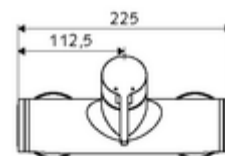

Číslo položky: 01 603 06 99

nástěnná sprchová armatura VITUS VD EH M / O smíchaná voda

Manuální otevř/zavř ovládání. Sprchová přípojka horní.

obsah balení

- páková nástěnná sprchová armatura
  - Páková směšovací baterie
  - směšovací keramická kartuše pro pákovou armaturu s omezovačem horké vody i průtoku
- 2 zpětné klapky RV (EN 1717: EB)
- 2 S-přípojky a rozety (hloubkově nastavitelné)

technické údaje

- Max. provozní teplota: 70 °C (80 °C pro termickou dezinfekci)
- materiál: Tělo mosaz s atestem pro pitnou vodu
- povrch: chrom
- Přípojka: 2x DN 15 G 1/2 vnější závit
- Vývod: DN 15 G 1/2 vnější závit (nahoru)
- Zertifikate: PA-IX 38242/IB, Belgaqua
- třída hluku: I
- třída průtoku: B

údaje o dodání

- hmotnost: 3,95 kg/kus
- jednotka balení: 1

doporučené příslušenství

S-přípojovací sada s předuzávěrem

obj. č.: 23 775 00 99

obj. č.: 29 239 00 99

nebo

obj. č.: 29 240 00 99

nebo

U přípojky podomítkové sprchové hlavice

výtokové koleno VITUS DN 15

obj. č.: 25 667 06 99

nebo

výtokové koleno VITUS DN 15

obj. č.: 25 668 06 99

nebo

sprchová hlavice COMFORT Flex

obj. č.: 01 821 06 99

nebo

sprchová hlavice Aerosolarm

obj. č.: 01 814 06 99

nebo

U přípojky nástěnné sprchové hlavice

nástěnná sada trubek VITUS

obj. č.: 25 666 06 99

nástěnná sprchová hlavice COMFORT

obj. č.: 01 846 06 99