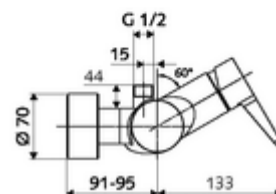

Číslo položky: 01 603 06 99

nástěnná sprchová armatura VITUS VD EH M / O smíchaná voda

Manuální otevř/zavř ovládání. Sprchová přípojka horní.

obsah balení

- páková nástěnná sprchová armatura
 - Páková směšovací baterie
 - směšovací keramická kartuše pro pákovou armaturu s omezovačem horké vody i průtoku
- 2 zpětné klapky RV (EN 1717: EB)
- 2 S-přípojky a rozety (hloubkově nastavitelné)

technické údaje

- Max. provozní teplota: 70 °C (80 °C pro termickou dezinfekci)
- materiál: Tělo mosaz s atestem pro pitnou vodu
- povrch: chrom
- Přípojka: 2x DN 15 G 1/2 vnější závit
- Vývod: DN 15 G 1/2 vnější závit (nahoru)
- Zertifikate: PA-IX 38242/IB, Belgaqua
- třída hluku: I
- třída průtoku: B

údaje o dodání

- hmotnost: 3,95 kg/kus
- jednotka balení: 1

doporučené příslušenství

S-připojovací sada s předuzávěrem
 obj. č.: 23 775 00 99
 obj. č.: 29 239 00 99 nebo
 obj. č.: 29 240 00 99 nebo

U přípojky podomítkové sprchové hlavice