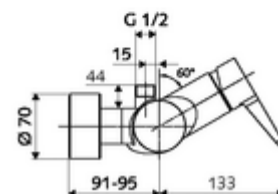

Číslo položky: 01 603 06 99

nástěnná sprchová armatura VITUS VD EH M / O smíchaná voda

Manuální otevř/zavř ovládání. Sprchová přípojka horní.

obsah balení

- páková nástěnná sprchová armatura
  - Páková směšovací baterie
  - směšovací keramická kartuše pro pákovou armaturu s omezovačem horké vody i průtoku
- 2 zpětné klapky RV (EN 1717: EB)
- 2 S-přípojky a rozety (hloubkově nastavitelné)

technické údaje

- Max. provozní teplota: 70 °C (80 °C pro termickou dezinfekci)
- materiál: Tělo mosaz s atestem pro pitnou vodu
- povrch: chrom
- Přípojka: 2x DN 15 G 1/2 vnější závit
- Vývod: DN 15 G 1/2 vnější závit (nahoru)
- Zertifikate: PA-IX 38242/IB, Belgaqua
- třída hluku: I
- třída průtoku: B

údaje o dodání

- hmotnost: 3,95 kg/kus
- jednotka balení: 1

doporučené příslušenství

S-přípojovací sada s předuzávěrem

obj. č.: 23 775 00 99

obj. č.: 29 239 00 99

nebo

obj. č.: 29 240 00 99

nebo

U přípojky podomítkové sprchové hlavice

výtokové koleno VITUS DN 15

obj. č.: 25 667 06 99

nebo

výtokové koleno VITUS DN 15

obj. č.: 25 668 06 99

nebo

sprchová hlavice COMFORT Flex

obj. č.: 01 821 06 99

nebo

sprchová hlavice Aerosolarm

obj. č.: 01 814 06 99

nebo

U přípojky nástěnné sprchové hlavice

nástěnná sada trubek VITUS

obj. č.: 25 666 06 99

nástěnná sprchová hlavice COMFORT

obj. č.: 01 846 06 99