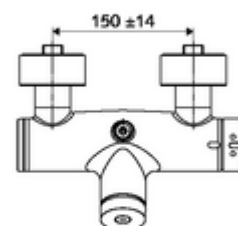

Číslo položky: 01 605 06 99

nástěnná sprchová armatura VITUS VD SC T / O smíchaná voda, termostat ThermoProtect

Manuální spouštění s automatickým procesem uzavření. Jednoduché nastavení doby chodu. Sprchová přípojka horní.

obsah balení

- samouzavírací nástěnná sprchová armatura
  - Samouzavírací knoflík SC
  - ThermoProtect termostat podle EN 1111, odblokovatelná/aretovatelná tepelná pojistka na 38 °C, ochrana proti opaření při výpadku přívodu studené vody
  - samouzavírací kartuše SC II
  - Ventil k provádění manuální termické dezinfekce (v souladu s DVGW list W 551)
  - 2 zpětné klapky RV (EN 1717: EB)
- 2 S-přípojky a rozety (hloubkově nastavitelné)

technické údaje

- doba: 5 - 30 s nastavitelné
- Max. provozní teplota: 70 °C (80 °C pro termickou dezinfekci)
- materiál: Tělo mosaz s atestem pro pitnou vodu
- povrch: chrom
- Přípojka: 2x DN 15 G 1/2 vnější závit
- Vývod: DN 15 G 1/2 vnější závit (nahore)
- Zertifikate: PA-IX 28574/IB, DVGW, Belgaqua
- třída hluku: I
- třída průtoku: B

údaje o dodání

- hmotnost: 4,04 kg/kus
- jednotka balení: 1

doporučené příslušenství

S-přípojovací sada s předuzávěrem	obj. č.: 23 775 00 99	
	obj. č.: 29 239 00 99	nebo
	obj. č.: 29 240 00 99	nebo

U přípojky podomítkové sprchové hlavice

výtokové koleno VITUS DN 15	obj. č.: 25 667 06 99	nebo
výtokové koleno VITUS DN 15	obj. č.: 25 668 06 99	nebo
sprchová hlavice COMFORT Flex	obj. č.: 01 821 06 99	nebo
sprchová hlavice Aerosolarm	obj. č.: 01 814 06 99	nebo

U přípojky nástěnné sprchové hlavice

nástěnná sada trubek VITUS	obj. č.: 25 666 06 99
nástěnná sprchová hlavice COMFORT	obj. č.: 01 846 06 99