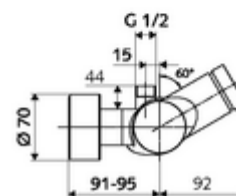

Číslo položky: 01 605 06 99

nástěnná sprchová armatura VITUS VD SC T / O smíchaná voda, termostat ThermoProtect

Manuální spouštění s automatickým procesem uzavření. Jednoduché nastavení doby chodu. Sprchová přípojka horní.

obsah balení

- samouzavírací nástěnná sprchová armatura
  - Samouzavírací knoflík SC
  - ThermoProtect termostat podle EN 1111, odblokovatelná/aretovatelná tepelná pojistka na 38 °C, ochrana proti opaření při výpadku přívodu studené vody
  - samouzavírací kartuše SC II
  - Ventil k provádění manuální termické dezinfekce (v souladu s DVGW list W 551)
  - 2 zpětné klapky RV (EN 1717: EB)
- 2 S-přípojky a rozety (hloubkově nastavitelné)

technické údaje

- doba: 5 - 30 s nastavitelné
- Max. provozní teplota: 70 °C (80 °C pro termickou dezinfekci)
- materiál: Tělo mosaz s atestem pro pitnou vodu
- povrch: chrom
- Přípojka: 2x DN 15 G 1/2 vnější závit
- Vývod: DN 15 G 1/2 vnější závit (nahore)
- Zertifikate: PA-IX 28574/IB, DVGW, Belgaqua
- třída hluku: I
- třída průtoku: B

údaje o dodání

- hmotnost: 4,04 kg/kus
- jednotka balení: 1

doporučené příslušenství

S-přípojovací sada s předuzávěrem

obj. č.: 23 775 00 99
obj. č.: 29 239 00 99   nebo
obj. č.: 29 240 00 99   nebo

U přípojky podomítkové sprchové hlavice

výtokové koleno VITUS DN 15   obj. č.: 25 667 06 99   nebo
výtokové koleno VITUS DN 15   obj. č.: 25 668 06 99   nebo
sprchová hlavice COMFORT Flex   obj. č.: 01 821 06 99   nebo
sprchová hlavice Aerosolarm   obj. č.: 01 814 06 99   nebo

U přípojky nástěnné sprchové hlavice

nástěnná sada trubek VITUS   obj. č.: 25 666 06 99
nástěnná sprchová hlavice COMFORT   obj. č.: 01 846 06 99