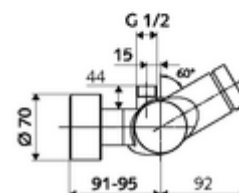

Číslo položky: 01 605 06 99

nástěnná sprchová armatura VITUS VD SC T / O smíchaná voda, termostat ThermoProtect

Manuální spouštění s automatickým procesem uzavření. Jednoduché nastavení doby chodu. Sprchová přípojka horní.

obsah balení

- samouzavírací nástěnná sprchová armatura
  - Samouzavírací knoflík SC
  - ThermoProtect termostat podle EN 1111, odblokovatelná/aretovatelná tepelná pojistka na 38 °C, ochrana proti opaření při výpadku přívodu studené vody
  - samouzavírací kartuše SC II
  - Ventil k provádění manuální termické dezinfekce (v souladu s DVGW list W 551)
  - 2 zpětné klapky RV (EN 1717: EB)
- 2 S-přípojky a rozety (hloubkově nastavitelné)

technické údaje

- doba: 5 - 30 s nastavitelné
- Max. provozní teplota: 70 °C (80 °C pro termickou dezinfekci)
- materiál: Tělo mosaz s atestem pro pitnou vodu
- povrch: chrom
- Přípojka: 2x DN 15 G 1/2 vnější závit
- Vývod: DN 15 G 1/2 vnější závit (nahore)
- Zertifikate: PA-IX 28574/IB, DVGW, Belgaqua
- třída hluku: I
- třída průtoku: B

údaje o dodání

- hmotnost: 4,04 kg/kus
- jednotka balení: 1

doporučené příslušenství

S-přípojovací sada s předuzávěrem	obj. č.: 23 775 00 99	
	obj. č.: 29 239 00 99	nebo
	obj. č.: 29 240 00 99	nebo

U přípojky podomítkové sprchové hlavice

výtokové koleno VITUS DN 15	obj. č.: 25 667 06 99	nebo
výtokové koleno VITUS DN 15	obj. č.: 25 668 06 99	nebo
sprchová hlavice COMFORT Flex	obj. č.: 01 821 06 99	nebo
sprchová hlavice Aerosolarm	obj. č.: 01 814 06 99	nebo

U přípojky nástěnné sprchové hlavice

nástěnná sada trubek VITUS	obj. č.: 25 666 06 99
nástěnná sprchová hlavice COMFORT	obj. č.: 01 846 06 99