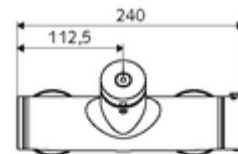

Číslo položky: 01 605 06 99

nástěnná sprchová armatura VITUS VD SC T / O smíchaná voda, termostat ThermoProtect

Manuální spouštění s automatickým procesem uzavření. Jednoduché nastavení doby chodu. Sprchová přípojka horní.

obsah balení

- samouzavírací nástěnná sprchová armatura
  - Samouzavírací knoflík SC
  - ThermoProtect termostat podle EN 1111, odblokovatelná/aretovatelná tepelná pojistka na 38 °C, ochrana proti opaření při výpadku přívodu studené vody
  - samouzavírací kartuše SC II
  - Ventil k provádění manuální termické dezinfekce (v souladu s DVGW list W 551)
  - 2 zpětné klapky RV (EN 1717: EB)
- 2 S-přípojky a rozety (hloubkově nastavitelné)

technické údaje

- doba: 5 - 30 s nastavitelné
- Max. provozní teplota: 70 °C (80 °C pro termickou dezinfekci)
- materiál: Tělo mosaz s atestem pro pitnou vodu
- povrch: chrom
- Přípojka: 2x DN 15 G 1/2 vnější závit
- Vývod: DN 15 G 1/2 vnější závit (nahore)
- Zertifikate: PA-IX 28574/IB, DVGW, Belgaqua
- třída hluku: I
- třída průtoku: B

údaje o dodání

- hmotnost: 4,04 kg/kus
- jednotka balení: 1

doporučené příslušenství

S-přípojovací sada s předuzávěrem

obj. č.: 23 775 00 99
obj. č.: 29 239 00 99   nebo
obj. č.: 29 240 00 99   nebo

U přípojky podomítkové sprchové hlavice

výtokové koleno VITUS DN 15   obj. č.: 25 667 06 99   nebo
výtokové koleno VITUS DN 15   obj. č.: 25 668 06 99   nebo
sprchová hlavice COMFORT Flex   obj. č.: 01 821 06 99   nebo
sprchová hlavice Aerosolarm   obj. č.: 01 814 06 99   nebo

U přípojky nástěnné sprchové hlavice

nástěnná sada trubek VITUS   obj. č.: 25 666 06 99
nástěnná sprchová hlavice COMFORT   obj. č.: 01 846 06 99