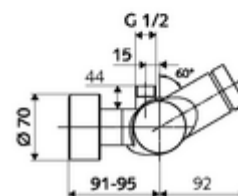

technické údaje

- doba: 5 - 30 s nastavitelné
- Max. provozní teplota: 70 °C (80 °C pro termickou dezinfekci)
- materiál: Tělo mosaz s atestem pro pitnou vodu
- povrch: chrom
- Přípojka: 2x DN 15 G 1/2 vnější závit
- Vývod: DN 15 G 1/2 vnější závit (nahore)
- Zertifikate: PA-IX 28574/IB, DVGW, Belgaqua
- třída hluku: I
- třída průtoku: B

údaje o dodání

- hmotnost: 4,04 kg/kus
- jednotka balení: 1

doporučené příslušenství

S-přípojovací sada s předuzávěrem

obj. č.: 23 775 00 99
obj. č.: 29 239 00 99 nebo
obj. č.: 29 240 00 99 nebo

U přípojky podomítkové sprchové hlavice