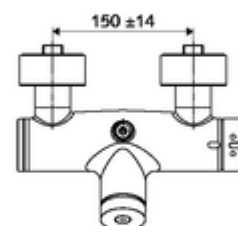

Číslo položky: 01 605 06 99

nástěnná sprchová armatura VITUS VD SC T / O smíchaná voda, termostat ThermoProtect

Manuální spouštění s automatickým procesem uzavření. Jednoduché nastavení doby chodu. Sprchová přípojka horní.

obsah balení

- samouzavírací nástěnná sprchová armatura
  - Samouzavírací knoflík SC
  - ThermoProtect termostat podle EN 1111, odblokovatelná/aretovatelná tepelná pojistka na 38 °C, ochrana proti opaření při výpadku přívodu studené vody
  - samouzavírací kartuše SC II
  - Ventil k provádění manuální termické dezinfekce (v souladu s DVGW list W 551)
  - 2 zpětné klapky RV (EN 1717: EB)
- 2 S-přípojky a rozety (hloubkově nastavitelné)

technické údaje

- doba: 5 - 30 s nastavitelné
- Max. provozní teplota: 70 °C (80 °C pro termickou dezinfekci)
- materiál: Tělo mosaz s atestem pro pitnou vodu
- povrch: chrom
- Přípojka: 2x DN 15 G 1/2 vnější závit
- Vývod: DN 15 G 1/2 vnější závit (nahore)
- Zertifikate: PA-IX 28574/IB, DVGW, Belgaqua
- třída hluku: I
- třída průtoku: B

údaje o dodání

- hmotnost: 4,04 kg/kus
- jednotka balení: 1

doporučené příslušenství

S-přípojovací sada s předuzávěrem

obj. č.: 23 775 00 99
obj. č.: 29 239 00 99   nebo
obj. č.: 29 240 00 99   nebo

U přípojky podomítkové sprchové hlavice

výtokové koleno VITUS DN 15   obj. č.: 25 667 06 99   nebo
výtokové koleno VITUS DN 15   obj. č.: 25 668 06 99   nebo
sprchová hlavice COMFORT Flex   obj. č.: 01 821 06 99   nebo
sprchová hlavice Aerosolarm   obj. č.: 01 814 06 99   nebo

U přípojky nástěnné sprchové hlavice

nástěnná sada trubek VITUS   obj. č.: 25 666 06 99
nástěnná sprchová hlavice COMFORT   obj. č.: 01 846 06 99