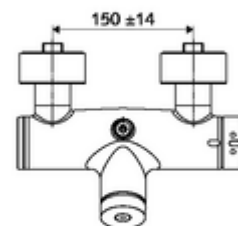

Číslo položky: 01 605 06 99

nástěnná sprchová armatura VITUS VD SC T / O smíchaná voda, termostat ThermoProtect

Manuální spouštění s automatickým procesem uzavření. Jednoduché nastavení doby chodu. Sprchová přípojka horní.

obsah balení

- samouzavírací nástěnná sprchová armatura
  - Samouzavírací knoflík SC
  - ThermoProtect termostat podle EN 1111, odblokovatelná/aretovatelná tepelná pojistka na 38 °C, ochrana proti opaření při výpadku přívodu studené vody
  - samouzavírací kartuše SC II
  - Ventil k provádění manuální termické dezinfekce (v souladu s DVGW list W 551)
  - 2 zpětné klapky RV (EN 1717: EB)
- 2 S-přípojky a rozety (hloubkově nastavitelné)

technické údaje

- doba: 5 - 30 s nastavitelné
- Max. provozní teplota: 70 °C (80 °C pro termickou dezinfekci)
- materiál: Tělo mosaz s atestem pro pitnou vodu
- povrch: chrom
- Přípojka: 2x DN 15 G 1/2 vnější závit
- Vývod: DN 15 G 1/2 vnější závit (nahore)
- Zertifikate: PA-IX 28574/IB, DVGW, Belgaqua
- třída hluku: I
- třída průtoku: B

údaje o dodání

- hmotnost: 4,04 kg/kus
- jednotka balení: 1

doporučené příslušenství

S-přípojovací sada s předuzávěrem

obj. č.: 23 775 00 99
obj. č.: 29 239 00 99   nebo
obj. č.: 29 240 00 99   nebo

U přípojky podomítkové sprchové hlavice

výtokové koleno VITUS DN 15   obj. č.: 25 667 06 99   nebo
výtokové koleno VITUS DN 15   obj. č.: 25 668 06 99   nebo
sprchová hlavice COMFORT Flex   obj. č.: 01 821 06 99   nebo
sprchová hlavice Aerosolarm   obj. č.: 01 814 06 99   nebo

U přípojky nástěnné sprchové hlavice

nástěnná sada trubek VITUS   obj. č.: 25 666 06 99
nástěnná sprchová hlavice COMFORT   obj. č.: 01 846 06 99