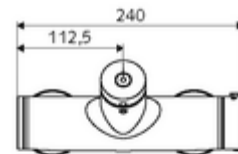

technické údaje

- doba: 5 - 30 s nastavitelné
- Max. provozní teplota: 70 °C (80 °C pro termickou dezinfekci)
- materiál: Tělo mosaz s atestem pro pitnou vodu
- povrch: chrom
- Přípojka: 2x DN 15 G 1/2 vnější závit
- Vývod: DN 15 G 1/2 vnější závit (nahore)
- Zertifikate: PA-IX 28574/IB, DVGW, Belgaqua
- třída hluku: I
- třída průtoku: B

údaje o dodání

- hmotnost: 4,04 kg/kus
- jednotka balení: 1

doporučené příslušenství

S-přípojovací sada s předuzávěrem

obj. č.: 23 775 00 99
obj. č.: 29 239 00 99 nebo
obj. č.: 29 240 00 99 nebo

U přípojky podomítkové sprchové hlavice