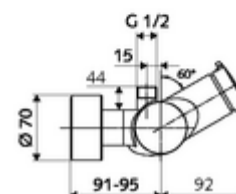

Číslo položky: 01 606 06 99

nástěnná sprchová armatura VITUS VD SC M / O smíchaná voda

Manuální spouštění s automatickým procesem uzavření. Jednoduché nastavení doby chodu. Sprchová přípojka horní.

obsah balení

- samouzavírací nástěnná sprchová armatura
  - Samouzavírací knoflík SC-M
  - samouzavírací kartuše SC II s omezoavčem horké vody
  - Ventil k provádění manuální termické dezinfekce (v souladu s DVGW list W 551)
  - 2 zpětné klapky RV (EN 1717: EB)
- 2 S-přípojky a rozety (hloubkově nastavitelné)

technické údaje

- doba: 5 - 30 s nastavitelné
- Max. provozní teplota: 70 °C (80 °C pro termickou dezinfekci)
- materiál: Tělo mosaz s atestem pro pitnou vodu
- povrch: chrom
- Přípojka: 2x DN 15 G 1/2 vnější závit
- Vývod: DN 15 G 1/2 vnější závit (nahore)
- Zertifikate: PA-IX 38241/IB, Belgaqua
- třída hluku: I
- třída průtoku: B

údaje o dodání

- hmotnost: 3,78 kg/kus
- jednotka balení: 1

doporučené příslušenství

S-připojovací sada s předuzávěrem

obj. č.: 23 775 00 99

obj. č.: 29 239 00 99

nebo

obj. č.: 29 240 00 99

nebo

U přípojky podomítkové sprchové hlavice

výtokové koleno VITUS DN 15

obj. č.: 25 667 06 99

nebo

výtokové koleno VITUS DN 15

obj. č.: 25 668 06 99

nebo

sprchová hlavice COMFORT Flex

obj. č.: 01 821 06 99

nebo

sprchová hlavice Aerosolarm

obj. č.: 01 814 06 99

nebo

U přípojky nástěnné sprchové hlavice

nástěnná sada trubek VITUS

obj. č.: 25 666 06 99

nástěnná sprchová hlavice COMFORT

obj. č.: 01 846 06 99