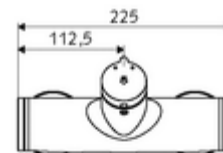

Číslo položky: 01 606 06 99

nástěnná sprchová armatura VITUS VD SC M / O smíchaná voda

Manuální spouštění s automatickým procesem uzavření. Jednoduché nastavení doby chodu. Sprchová přípojka horní.

obsah balení

- samouzavírací nástěnná sprchová armatura
  - Samouzavírací knoflík SC-M
  - samouzavírací kartuše SC II s omezoavčem horké vody
  - Ventil k provádění manuální termické dezinfekce (v souladu s DVGW list W 551)
  - 2 zpětné klapky RV (EN 1717: EB)
- 2 S-přípojky a rozety (hloubkově nastavitelné)

technické údaje

- doba: 5 - 30 s nastavitelné
- Max. provozní teplota: 70 °C (80 °C pro termickou dezinfekci)
- materiál: Tělo mosaz s atestem pro pitnou vodu
- povrch: chrom
- Přípojka: 2x DN 15 G 1/2 vnější závit
- Vývod: DN 15 G 1/2 vnější závit (nahore)
- Zertifikate: PA-IX 38241/IB, Belgaqua
- třída hluku: I
- třída průtoku: B

údaje o dodání

- hmotnost: 3,78 kg/kus
- jednotka balení: 1

doporučené příslušenství

S-připojovací sada s předuzávěrem

obj. č.: 23 775 00 99

obj. č.: 29 239 00 99

nebo

obj. č.: 29 240 00 99

nebo

U přípojky podomítkové sprchové hlavice

výtokové koleno VITUS DN 15

obj. č.: 25 667 06 99

nebo

výtokové koleno VITUS DN 15

obj. č.: 25 668 06 99

nebo

sprchová hlavice COMFORT Flex

obj. č.: 01 821 06 99

nebo

sprchová hlavice Aerosolarm

obj. č.: 01 814 06 99

nebo

U přípojky nástěnné sprchové hlavice

nástěnná sada trubek VITUS

obj. č.: 25 666 06 99

nástěnná sprchová hlavice COMFORT

obj. č.: 01 846 06 99