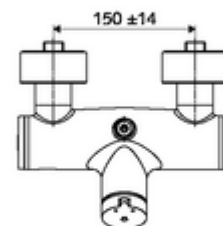

Číslo položky: 01 606 06 99

nástěnná sprchová armatura VITUS VD SC M / O smíchaná voda

Manuální spouštění s automatickým procesem uzavření. Jednoduché nastavení doby chodu. Sprchová přípojka horní.

obsah balení

- samouzavírací nástěnná sprchová armatura
  - Samouzavírací knoflík SC-M
  - samouzavírací kartuše SC II s omezoavčem horké vody
  - Ventil k provádění manuální termické dezinfekce (v souladu s DVGW list W 551)
  - 2 zpětné klapky RV (EN 1717: EB)
- 2 S-přípojky a rozety (hloubkově nastavitelné)

technické údaje

- doba: 5 - 30 s nastavitelné
- Max. provozní teplota: 70 °C (80 °C pro termickou dezinfekci)
- materiál: Tělo mosaz s atestem pro pitnou vodu
- povrch: chrom
- Přípojka: 2x DN 15 G 1/2 vnější závit
- Vývod: DN 15 G 1/2 vnější závit (nahore)
- Zertifikate: PA-IX 38241/IB, Belgaqua
- třída hluku: I
- třída průtoku: B

údaje o dodání

- hmotnost: 3,78 kg/kus
- jednotka balení: 1

doporučené příslušenství

S-přípojovací sada s předuzávěrem

obj. č.: 23 775 00 99

obj. č.: 29 239 00 99

nebo

obj. č.: 29 240 00 99

nebo

U přípojky podomítkové sprchové hlavice

výtokové koleno VITUS DN 15

obj. č.: 25 667 06 99

nebo

výtokové koleno VITUS DN 15

obj. č.: 25 668 06 99

nebo

sprchová hlavice COMFORT Flex

obj. č.: 01 821 06 99

nebo

sprchová hlavice Aerosolarm

obj. č.: 01 814 06 99

nebo

U přípojky nástěnné sprchové hlavice

nástěnná sada trubek VITUS

obj. č.: 25 666 06 99

nástěnná sprchová hlavice COMFORT

obj. č.: 01 846 06 99