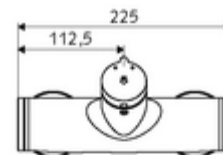

Číslo položky: 01 606 06 99

nástěnná sprchová armatura VITUS VD SC M / O smíchaná voda

Manuální spouštění s automatickým procesem uzavření. Jednoduché nastavení doby chodu. Sprchová přípojka horní.

obsah balení

- samouzavírací nástěnná sprchová armatura
  - Samouzavírací knoflík SC-M
  - samouzavírací kartuše SC II s omezoavčem horké vody
  - Ventil k provádění manuální termické dezinfekce (v souladu s DVGW list W 551)
  - 2 zpětné klapky RV (EN 1717: EB)
- 2 S-přípojky a rozety (hloubkově nastavitelné)

technické údaje

- doba: 5 - 30 s nastavitelné
- Max. provozní teplota: 70 °C (80 °C pro termickou dezinfekci)
- materiál: Tělo mosaz s atestem pro pitnou vodu
- povrch: chrom
- Přípojka: 2x DN 15 G 1/2 vnější závit
- Vývod: DN 15 G 1/2 vnější závit (nahore)
- Zertifikate: PA-IX 38241/IB, Belgaqua
- třída hluku: I
- třída průtoku: B

údaje o dodání

- hmotnost: 3,78 kg/kus
- jednotka balení: 1

doporučené příslušenství

S-přípojovací sada s předuzávěrem

obj. č.: 23 775 00 99

obj. č.: 29 239 00 99

nebo

obj. č.: 29 240 00 99

nebo

U přípojky podomítkové sprchové hlavice

výtokové koleno VITUS DN 15

obj. č.: 25 667 06 99

nebo

výtokové koleno VITUS DN 15

obj. č.: 25 668 06 99

nebo

sprchová hlavice COMFORT Flex

obj. č.: 01 821 06 99

nebo

sprchová hlavice Aerosolarm

obj. č.: 01 814 06 99

nebo

U přípojky nástěnné sprchové hlavice

nástěnná sada trubek VITUS

obj. č.: 25 666 06 99

nástěnná sprchová hlavice COMFORT

obj. č.: 01 846 06 99