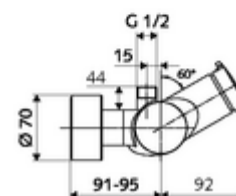

Číslo položky: 01 606 06 99

nástěnná sprchová armatura VITUS VD SC M / O smíchaná voda

Manuální spouštění s automatickým procesem uzavření. Jednoduché nastavení doby chodu. Sprchová přípojka horní.

obsah balení

- samouzavírací nástěnná sprchová armatura
  - Samouzavírací knoflík SC-M
  - samouzavírací kartuše SC II s omezoavčem horké vody
  - Ventil k provádění manuální termické dezinfekce (v souladu s DVGW list W 551)
  - 2 zpětné klapky RV (EN 1717: EB)
- 2 S-přípojky a rozety (hloubkově nastavitelné)

technické údaje

- doba: 5 - 30 s nastavitelné
- Max. provozní teplota: 70 °C (80 °C pro termickou dezinfekci)
- materiál: Tělo mosaz s atestem pro pitnou vodu
- povrch: chrom
- Přípojka: 2x DN 15 G 1/2 vnější závit
- Vývod: DN 15 G 1/2 vnější závit (nahore)
- Zertifikate: PA-IX 38241/IB, Belgaqua
- třída hluku: I
- třída průtoku: B

údaje o dodání

- hmotnost: 3,78 kg/kus
- jednotka balení: 1

doporučené příslušenství

S-přípojovací sada s předuzávěrem

obj. č.: 23 775 00 99

obj. č.: 29 239 00 99

nebo

obj. č.: 29 240 00 99

nebo

U přípojky podomítkové sprchové hlavice

výtokové koleno VITUS DN 15

obj. č.: 25 667 06 99

nebo

výtokové koleno VITUS DN 15

obj. č.: 25 668 06 99

nebo

sprchová hlavice COMFORT Flex

obj. č.: 01 821 06 99

nebo

sprchová hlavice Aerosolarm

obj. č.: 01 814 06 99

nebo

U přípojky nástěnné sprchové hlavice

nástěnná sada trubek VITUS

obj. č.: 25 666 06 99

nástěnná sprchová hlavice COMFORT

obj. č.: 01 846 06 99