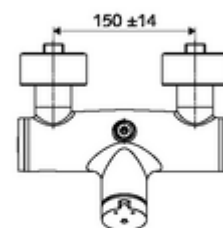

Číslo položky: 01 606 06 99

nástěnná sprchová armatura VITUS VD SC M / O smíchaná voda

Manuální spouštění s automatickým procesem uzavření. Jednoduché nastavení doby chodu. Sprchová přípojka horní.

obsah balení

- samouzavírací nástěnná sprchová armatura
  - Samouzavírací knoflík SC-M
  - samouzavírací kartuše SC II s omezoavčem horké vody
  - Ventil k provádění manuální termické dezinfekce (v souladu s DVGW list W 551)
  - 2 zpětné klapky RV (EN 1717: EB)
- 2 S-přípojky a rozety (hloubkově nastavitelné)

technické údaje

- doba: 5 - 30 s nastavitelné
- Max. provozní teplota: 70 °C (80 °C pro termickou dezinfekci)
- materiál: Tělo mosaz s atestem pro pitnou vodu
- povrch: chrom
- Přípojka: 2x DN 15 G 1/2 vnější závit
- Vývod: DN 15 G 1/2 vnější závit (nahore)
- Zertifikate: PA-IX 38241/IB, Belgaqua
- třída hluku: I
- třída průtoku: B

údaje o dodání

- hmotnost: 3,78 kg/kus
- jednotka balení: 1

doporučené příslušenství

S-připojovací sada s předuzávěrem

obj. č.: 23 775 00 99

obj. č.: 29 239 00 99

nebo

obj. č.: 29 240 00 99

nebo

U přípojky podomítkové sprchové hlavice

výtokové koleno VITUS DN 15

obj. č.: 25 667 06 99

nebo

výtokové koleno VITUS DN 15

obj. č.: 25 668 06 99

nebo

sprchová hlavice COMFORT Flex

obj. č.: 01 821 06 99

nebo

sprchová hlavice Aerosolarm

obj. č.: 01 814 06 99

nebo

U přípojky nástěnné sprchové hlavice

nástěnná sada trubek VITUS

obj. č.: 25 666 06 99

nástěnná sprchová hlavice COMFORT

obj. č.: 01 846 06 99