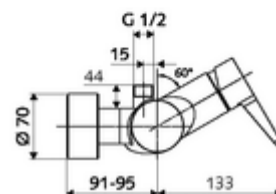

Číslo položky: 01 608 06 99

nástěnná sprchová armatura VITUS VD EH M / O smíchaná voda

Manuální otevř/zavř ovládání. Sprchová přípojka horní.

obsah balení

- páková nástěnná sprchová armatura
  - Páková směšovací baterie
  - směšovací keramická kartuše pro pákovou armaturu s omezovačem horké vody i průtoku
  - Ventil k provádění manuální termické dezinfekce (v souladu s DVGW list W 551)
- 2 zpětné klapky RV (EN 1717: EB)
- 2 S-přípojky a rozety (hloubkově nastavitelné)

technické údaje

- Max. provozní teplota: 70 °C (80 °C pro termickou dezinfekci)
- materiál: Tělo mosaz s atestem pro pitnou vodu
- povrch: chrom
- Přípojka: 2x DN 15 G 1/2 vnější závit
- Vývod: DN 15 G 1/2 vnější závit (nahore)
- Zertifikate: PA-IX 38242/IB, Belgaqua
- třída hluku: I
- třída průtoku: B

údaje o dodání

- hmotnost: 3,98 kg/kus
- jednotka balení: 1

doporučené příslušenství

S-připojovací sada s předuzávěrem

obj. č.: 23 775 00 99

obj. č.: 29 239 00 99

nebo

obj. č.: 29 240 00 99

nebo

U přípojky podomítkové sprchové hlavice

výtokové koleno VITUS DN 15

obj. č.: 25 667 06 99

nebo

výtokové koleno VITUS DN 15

obj. č.: 25 668 06 99

nebo

sprchová hlavice COMFORT Flex

obj. č.: 01 821 06 99

nebo

sprchová hlavice Aerosolarm

obj. č.: 01 814 06 99

nebo

U přípojky nástěnné sprchové hlavice

nástěnná sada trubek VITUS

obj. č.: 25 666 06 99

nástěnná sprchová hlavice COMFORT

obj. č.: 01 846 06 99