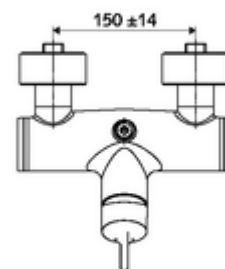

Číslo položky: 01 608 06 99

nástěnná sprchová armatura VITUS VD EH M / O smíchaná voda

Manuální otevř/zavř ovládání. Sprchová přípojka horní.

obsah balení

- páková nástěnná sprchová armatura
  - Páková směšovací baterie
  - směšovací keramická kartuše pro pákovou armaturu s omezovačem horké vody i průtoku
  - Ventil k provádění manuální termické dezinfekce (v souladu s DVGW list W 551)
- 2 zpětné klapky RV (EN 1717: EB)
- 2 S-přípojky a rozety (hloubkově nastavitelné)

technické údaje

- Max. provozní teplota: 70 °C (80 °C pro termickou dezinfekci)
- materiál: Tělo mosaz s atestem pro pitnou vodu
- povrch: chrom
- Přípojka: 2x DN 15 G 1/2 vnější závit
- Vývod: DN 15 G 1/2 vnější závit (nahore)
- Zertifikate: PA-IX 38242/IB, Belgaqua
- třída hluku: I
- třída průtoku: B

údaje o dodání

- hmotnost: 3,98 kg/kus
- jednotka balení: 1

doporučené příslušenství

S-připojovací sada s předuzávěrem	obj. č.: 23 775 00 99	
	obj. č.: 29 239 00 99	nebo
	obj. č.: 29 240 00 99	nebo
<u>U přípojky podomítkové sprchové hlavice</u>		
výtokové koleno VITUS DN 15	obj. č.: 25 667 06 99	nebo
výtokové koleno VITUS DN 15	obj. č.: 25 668 06 99	nebo
sprchová hlavice COMFORT Flex	obj. č.: 01 821 06 99	nebo
sprchová hlavice Aerosolarm	obj. č.: 01 814 06 99	nebo
<u>U přípojky nástěnné sprchové hlavice</u>		
nástěnná sada trubek VITUS	obj. č.: 25 666 06 99	
nástěnná sprchová hlavice COMFORT	obj. č.: 01 846 06 99