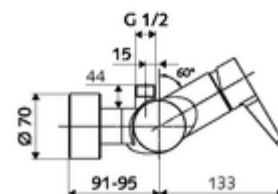

Číslo položky: 01 608 06 99

nástěnná sprchová armatura VITUS VD EH M / O smíchaná voda

Manuální otevř/zavř ovládání. Sprchová přípojka horní.

obsah balení

- páková nástěnná sprchová armatura
  - Páková směšovací baterie
  - směšovací keramická kartuše pro pákovou armaturu s omezovačem horké vody i průtoku
  - Ventil k provádění manuální termické dezinfekce (v souladu s DVGW list W 551)
- 2 zpětné klapky RV (EN 1717: EB)
- 2 S-přípojky a rozety (hloubkově nastavitelné)

technické údaje

- Max. provozní teplota: 70 °C (80 °C pro termickou dezinfekci)
- materiál: Tělo mosaz s atestem pro pitnou vodu
- povrch: chrom
- Přípojka: 2x DN 15 G 1/2 vnější závit
- Vývod: DN 15 G 1/2 vnější závit (nahore)
- Zertifikate: PA-IX 38242/IB, Belgaqua
- třída hluku: I
- třída průtoku: B

údaje o dodání

- hmotnost: 3,98 kg/kus
- jednotka balení: 1

doporučené příslušenství

S-připojovací sada s předuzávěrem	obj. č.: 23 775 00 99	
	obj. č.: 29 239 00 99	nebo
	obj. č.: 29 240 00 99	nebo
<u>U přípojky podomítkové sprchové hlavice</u>		
výtokové koleno VITUS DN 15	obj. č.: 25 667 06 99	nebo
výtokové koleno VITUS DN 15	obj. č.: 25 668 06 99	nebo
sprchová hlavice COMFORT Flex	obj. č.: 01 821 06 99	nebo
sprchová hlavice Aerosolarm	obj. č.: 01 814 06 99	nebo
<u>U přípojky nástěnné sprchové hlavice</u>		
nástěnná sada trubek VITUS	obj. č.: 25 666 06 99	
nástěnná sprchová hlavice COMFORT	obj. č.: 01 846 06 99