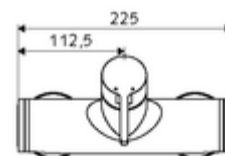

Číslo položky: 01 608 06 99

nástěnná sprchová armatura VITUS VD EH M / O smíchaná voda

Manuální otevř/zavř ovládání. Sprchová přípojka horní.

obsah balení

- páková nástěnná sprchová armatura
  - Páková směšovací baterie
  - směšovací keramická kartuše pro pákovou armaturu s omezovačem horké vody i průtoku
  - Ventil k provádění manuální termické dezinfekce (v souladu s DVGW list W 551)
- 2 zpětné klapky RV (EN 1717: EB)
- 2 S-přípojky a rozety (hloubkově nastavitelné)

technické údaje

- Max. provozní teplota: 70 °C (80 °C pro termickou dezinfekci)
- materiál: Tělo mosaz s atestem pro pitnou vodu
- povrch: chrom
- Přípojka: 2x DN 15 G 1/2 vnější závit
- Vývod: DN 15 G 1/2 vnější závit (nahore)
- Zertifikate: PA-IX 38242/IB, Belgaqua
- třída hluku: I
- třída průtoku: B

údaje o dodání

- hmotnost: 3,98 kg/kus
- jednotka balení: 1

doporučené příslušenství

S-připojovací sada s předuzávěrem	obj. č.: 23 775 00 99	
	obj. č.: 29 239 00 99	nebo
	obj. č.: 29 240 00 99	nebo
<u>U přípojky podomítkové sprchové hlavice</u>		
výtokové koleno VITUS DN 15	obj. č.: 25 667 06 99	nebo
výtokové koleno VITUS DN 15	obj. č.: 25 668 06 99	nebo
sprchová hlavice COMFORT Flex	obj. č.: 01 821 06 99	nebo
sprchová hlavice Aerosolarm	obj. č.: 01 814 06 99	nebo
<u>U přípojky nástěnné sprchové hlavice</u>		
nástěnná sada trubek VITUS	obj. č.: 25 666 06 99	
nástěnná sprchová hlavice COMFORT	obj. č.: 01 846 06 99