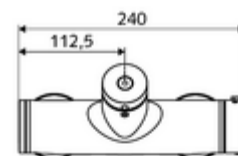

technické údaje

- doba: 5 - 30 s nastavitelné
- Max. provozní teplota: 70 °C (80 °C pro termickou dezinfekci)
- materiál: Tělo mosaz s atestem pro pitnou vodu
- povrch: chrom
- Přípojka: 2x DN 15 G 1/2 vnější závit
- Vývod: DN 15 G 1/2 vnější závit (dole)
- Zertifikate: PA-IX 28574/IB, DVGW, Belgaqua
- třída hluku: I
- třída průtoku: B

údaje o dodání

- hmotnost: 4,05 kg/kus
- jednotka balení: 1

doporučené příslušenství

S-připojovací sada s předuzávěrem	obj. č.: 23 775 00 99	
Sprchová sada 900	obj. č.: 29 207 06 99	nebo
Sprchová sada 680	obj. č.: 29 208 06 99	nebo
	obj. č.: 29 239 00 99	nebo
	obj. č.: 29 240 00 99	nebo