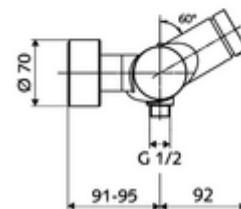

Číslo položky: 01 610 06 99

nástěnná sprchová armatura VITUS VD SC T / U smíchaná voda, termostat ThermoProtect

Manuální spouštění s automatickým procesem uzavření. Jednoduché nastavení doby chodu. Sprchová přípojka spodní.

obsah balení

- samouzavírací nástěnná sprchová armatura
  - Samouzavírací knoflík SC
  - ThermoProtect termostat podle EN 1111, odblokovatelná/aretovatelná tepelná pojistka na 38 °C, ochrana proti opaření při výpadku přívodu studené vody
  - samouzavírací kartuše SC II
  - 2 zpětné klapky RV (EN 1717: EB)
- 2 S-přípojky a rozety (hloubkově nastavitelné)

technické údaje

- doba: 5 - 30 s nastavitelné
- Max. provozní teplota: 70 °C (80 °C pro termickou dezinfekci)
- materiál: Tělo mosaz s atestem pro pitnou vodu
- povrch: chrom
- Přípojka: 2x DN 15 G 1/2 vnější závit
- Vývod: DN 15 G 1/2 vnější závit (dole)
- Zertifikate: PA-IX 28574/IB, DVGW, Belgaqua
- třída hluku: I
- třída průtoku: B

údaje o dodání

- hmotnost: 4,05 kg/kus
- jednotka balení: 1

doporučené příslušenství

S-připojovací sada s předuzávěrem	obj. č.: 23 775 00 99	
Sprchová sada 900	obj. č.: 29 207 06 99	nebo
Sprchová sada 680	obj. č.: 29 208 06 99	nebo
	obj. č.: 29 239 00 99	nebo
	obj. č.: 29 240 00 99	nebo