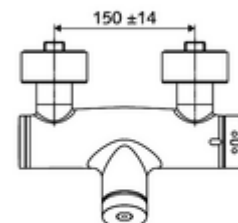

### technické údaje

- doba: 5 - 30 s nastavitelné
- Max. provozní teplota: 70 °C (80 °C pro termickou dezinfekci)
- materiál: Tělo mosaz s atestem pro pitnou vodu
- povrch: chrom
- Přípojka: 2x DN 15 G 1/2 vnější závit
- Vývod: DN 15 G 1/2 vnější závit (dole)
- Zertifikate: PA-IX 28574/IB, DVGW, Belgaqua
- třída hluku: I
- třída průtoku: B

### údaje o dodání

- hmotnost: 4,05 kg/kus
- jednotka balení: 1