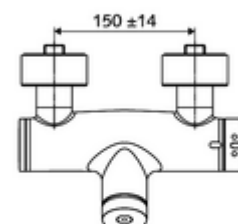

obsah balení

- samouzavírací nástěnná sprchová armatura
 - Samouzavírací knoflík SC
 - ThermoProtect termostat podle EN 1111, odblokovatelná/aretovatelná tepelná pojistka na 38 °C, ochrana proti opaření při výpadku přívodu studené vody
 - samouzavírací kartuše SC II
 - 2 zpětné klapky RV (EN 1717: EB)
- 2 S-přípojky a rozety (hloubkově nastavitelné)

technické údaje

- doba: 5 - 30 s nastavitelné
- Max. provozní teplota: 70 °C (80 °C pro termickou dezinfekci)
- materiál: Tělo mosaz s atestem pro pitnou vodu
- povrch: chrom
- Přípojka: 2x DN 15 G 1/2 vnější závit
- Vývod: DN 15 G 1/2 vnější závit (dole)
- Zertifikate: PA-IX 28574/IB, DVGW, Belgaqua
- třída hluku: I
- třída průtoku: B

údaje o dodání

- hmotnost: 4,05 kg/kus
- jednotka balení: 1

doporučené příslušenství

S-připojovací sada s předuzávěrem	obj. č.: 23 775 00 99	
Sprchová sada 900	obj. č.: 29 207 06 99	nebo
Sprchová sada 680	obj. č.: 29 208 06 99	nebo
	obj. č.: 29 239 00 99	nebo
	obj. č.: 29 240 00 99	nebo