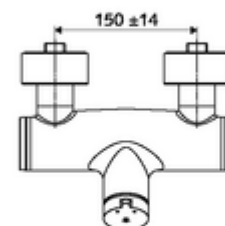

Číslo položky: 01 611 06 99

nástěnná sprchová armatura VITUS VD SC M / U smíchaná voda

Manuální spouštění s automatickým procesem uzavření. Jednoduché nastavení doby chodu. Sprchová přípojka spodní.

obsah balení

- samouzavírací nástěnná sprchová armatura
  - Samouzavírací knoflík SC-M
  - samouzavírací kartuše SC II s omezoavčem horké vody
  - 2 zpětné klapky RV (EN 1717: EB)
- 2 S-přípojky a rozety (hloubkově nastavitelné)

technické údaje

- doba: 5 - 30 s nastavitelné
- Max. provozní teplota: 70 °C (80 °C pro termickou dezinfekci)
- materiál: Tělo mosaz s atestem pro pitnou vodu
- povrch: chrom
- Přípojka: 2x DN 15 G 1/2 vnější závit
- Vývod: DN 15 G 1/2 vnější závit (dole)
- Zertifikate: PA-IX 38241/IB, Belgaqua
- třída hluku: I
- třída průtoku: B

údaje o dodání

- hmotnost: 3,76 kg/kus
- jednotka balení: 1

doporučené příslušenství

S-připojovací sada s předuzávěrem	obj. č.: 23 775 00 99	
Sprchová sada 900	obj. č.: 29 207 06 99	nebo
Sprchová sada 680	obj. č.: 29 208 06 99	nebo
	obj. č.: 29 239 00 99	nebo
	obj. č.: 29 240 00 99	nebo