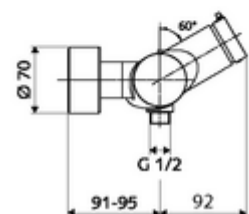

Číslo položky: 01 611 06 99

nástěnná sprchová armatura VITUS VD SC M / U smíchaná voda

Manuální spouštění s automatickým procesem uzavření. Jednoduché nastavení doby chodu. Sprchová přípojka spodní.

obsah balení

- samouzavírací nástěnná sprchová armatura
  - Samouzavírací knoflík SC-M
  - samouzavírací kartuše SC II s omezoavčem horké vody
  - 2 zpětné klapky RV (EN 1717: EB)
- 2 S-přípojky a rozety (hloubkově nastavitelné)

technické údaje

- doba: 5 - 30 s nastavitelné
- Max. provozní teplota: 70 °C (80 °C pro termickou dezinfekci)
- materiál: Tělo mosaz s atestem pro pitnou vodu
- povrch: chrom
- Přípojka: 2x DN 15 G 1/2 vnější závit
- Vývod: DN 15 G 1/2 vnější závit (dole)
- Zertifikate: PA-IX 38241/IB, Belgaqua
- třída hluku: I
- třída průtoku: B

údaje o dodání

- hmotnost: 3,76 kg/kus
- jednotka balení: 1

doporučené příslušenství

S-připojovací sada s předuzávěrem	obj. č.: 23 775 00 99	
Sprchová sada 900	obj. č.: 29 207 06 99	nebo
Sprchová sada 680	obj. č.: 29 208 06 99	nebo
	obj. č.: 29 239 00 99	nebo
	obj. č.: 29 240 00 99	nebo