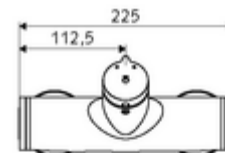

Číslo položky: 01 611 06 99

nástěnná sprchová armatura VITUS VD SC M / U smíchaná voda

Manuální spouštění s automatickým procesem uzavření. Jednoduché nastavení doby chodu. Sprchová přípojka spodní.

obsah balení

- samouzavírací nástěnná sprchová armatura
  - Samouzavírací knoflík SC-M
  - samouzavírací kartuše SC II s omezoavčem horké vody
  - 2 zpětné klapky RV (EN 1717: EB)
- 2 S-přípojky a rozety (hloubkově nastavitelné)

technické údaje

- doba: 5 - 30 s nastavitelné
- Max. provozní teplota: 70 °C (80 °C pro termickou dezinfekci)
- materiál: Tělo mosaz s atestem pro pitnou vodu
- povrch: chrom
- Přípojka: 2x DN 15 G 1/2 vnější závit
- Vývod: DN 15 G 1/2 vnější závit (dole)
- Zertifikate: PA-IX 38241/IB, Belgaqua
- třída hluku: I
- třída průtoku: B

údaje o dodání

- hmotnost: 3,76 kg/kus
- jednotka balení: 1

doporučené příslušenství

S-připojovací sada s předuzávěrem	obj. č.: 23 775 00 99	
Sprchová sada 900	obj. č.: 29 207 06 99	nebo
Sprchová sada 680	obj. č.: 29 208 06 99	nebo
	obj. č.: 29 239 00 99	nebo
	obj. č.: 29 240 00 99	nebo