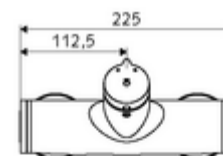

Číslo položky: 01 611 06 99

nástěnná sprchová armatura VITUS VD SC M / U smíchaná voda

Manuální spouštění s automatickým procesem uzavření. Jednoduché nastavení doby chodu. Sprchová přípojka spodní.

obsah balení

- samouzavírací nástěnná sprchová armatura
  - Samouzavírací knoflík SC-M
  - samouzavírací kartuše SC II s omezoavčem horké vody
  - 2 zpětné klapky RV (EN 1717: EB)
- 2 S-přípojky a rozety (hloubkově nastavitelné)

technické údaje

- doba: 5 - 30 s nastavitelné
- Max. provozní teplota: 70 °C (80 °C pro termickou dezinfekci)
- materiál: Tělo mosaz s atestem pro pitnou vodu
- povrch: chrom
- Přípojka: 2x DN 15 G 1/2 vnější závit
- Vývod: DN 15 G 1/2 vnější závit (dole)
- Zertifikate: PA-IX 38241/IB, Belgaqua
- třída hluku: I
- třída průtoku: B

údaje o dodání

- hmotnost: 3,76 kg/kus
- jednotka balení: 1

doporučené příslušenství

S-připojovací sada s předuzávěrem	obj. č.: 23 775 00 99	
Sprchová sada 900	obj. č.: 29 207 06 99	nebo
Sprchová sada 680	obj. č.: 29 208 06 99	nebo
	obj. č.: 29 239 00 99	nebo
	obj. č.: 29 240 00 99	nebo