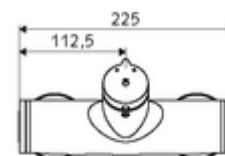

technické údaje

- doba: 5 - 30 s nastavitelné
- Max. provozní teplota: 70 °C (80 °C pro termickou dezinfekci)
- materiál: Tělo mosaz s atestem pro pitnou vodu
- povrch: chrom
- Přípojka: 2x DN 15 G 1/2 vnější závit
- Vývod: DN 15 G 1/2 vnější závit (dole)
- Zertifikate: PA-IX 38241/IB, Belgaqua
- třída hluku: I
- třída průtoku: B

údaje o dodání

- hmotnost: 3,76 kg/kus
- jednotka balení: 1

doporučené příslušenství

S-připojovací sada s předuzávěrem	obj. č.: 23 775 00 99	
Sprchová sada 900	obj. č.: 29 207 06 99	nebo
Sprchová sada 680	obj. č.: 29 208 06 99	nebo
	obj. č.: 29 239 00 99	nebo
	obj. č.: 29 240 00 99	nebo