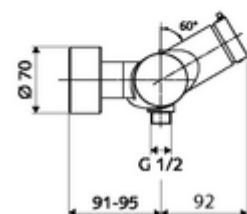

Číslo položky: 01 611 06 99

nástěnná sprchová armatura VITUS VD SC M / U smíchaná voda

Manuální spouštění s automatickým procesem uzavření. Jednoduché nastavení doby chodu. Sprchová přípojka spodní.

obsah balení

- samouzavírací nástěnná sprchová armatura
  - Samouzavírací knoflík SC-M
  - samouzavírací kartuše SC II s omezoavčem horké vody
  - 2 zpětné klapky RV (EN 1717: EB)
- 2 S-přípojky a rozety (hloubkově nastavitelné)

technické údaje

- doba: 5 - 30 s nastavitelné
- Max. provozní teplota: 70 °C (80 °C pro termickou dezinfekci)
- materiál: Tělo mosaz s atestem pro pitnou vodu
- povrch: chrom
- Přípojka: 2x DN 15 G 1/2 vnější závit
- Vývod: DN 15 G 1/2 vnější závit (dole)
- Zertifikate: PA-IX 38241/IB, Belgaqua
- třída hluku: I
- třída průtoku: B

údaje o dodání

- hmotnost: 3,76 kg/kus
- jednotka balení: 1

doporučené příslušenství

S-připojovací sada s předuzávěrem	obj. č.: 23 775 00 99	
Sprchová sada 900	obj. č.: 29 207 06 99	nebo
Sprchová sada 680	obj. č.: 29 208 06 99	nebo
	obj. č.: 29 239 00 99	nebo
	obj. č.: 29 240 00 99	nebo