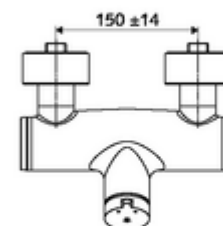

Číslo položky: 01 611 06 99

nástěnná sprchová armatura VITUS VD SC M / U smíchaná voda

Manuální spouštění s automatickým procesem uzavření. Jednoduché nastavení doby chodu. Sprchová přípojka spodní.

obsah balení

- samouzavírací nástěnná sprchová armatura
  - Samouzavírací knoflík SC-M
  - samouzavírací kartuše SC II s omezoavčem horké vody
  - 2 zpětné klapky RV (EN 1717: EB)
- 2 S-přípojky a rozety (hloubkově nastavitelné)

technické údaje

- doba: 5 - 30 s nastavitelné
- Max. provozní teplota: 70 °C (80 °C pro termickou dezinfekci)
- materiál: Tělo mosaz s atestem pro pitnou vodu
- povrch: chrom
- Přípojka: 2x DN 15 G 1/2 vnější závit
- Vývod: DN 15 G 1/2 vnější závit (dole)
- Zertifikate: PA-IX 38241/IB, Belgaqua
- třída hluku: I
- třída průtoku: B

údaje o dodání

- hmotnost: 3,76 kg/kus
- jednotka balení: 1

doporučené příslušenství

S-připojovací sada s předuzávěrem	obj. č.: 23 775 00 99	
Sprchová sada 900	obj. č.: 29 207 06 99	nebo
Sprchová sada 680	obj. č.: 29 208 06 99	nebo
	obj. č.: 29 239 00 99	nebo
	obj. č.: 29 240 00 99	nebo