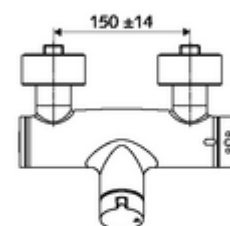

Číslo položky: 01 612 06 99

nástěnná sprchová armatura VITUS VD Auf/Zu T / u smíchaná voda, termostat ThermoProtect

Manuální otevř/zavř ovládání. Sprchová přípojka spodní.

obsah balení

- otevř./zavř. nástěnná sprchová armatura
 - Ovládací tlačítko otevř./zavř.
 - ThermoProtect termostat podle EN 1111, odblokovatelná/aretovatelná tepelná pojistka na 38 °C, ochrana proti opaření při výpadku přívodu studené vody
 - keramická kartuše s funkcí otevřeno/zavřeno
 - 2 zpětné klapky RV (EN 1717: EB)
- 2 S-přípojky a rozety (hloubkově nastavitelné)

technické údaje

- Max. provozní teplota: 70 °C (80 °C pro termickou dezinfekci)
- materiál: Tělo mosaz s atestem pro pitnou vodu
- povrch: chrom
- Přípojka: 2x DN 15 G 1/2 vnější závit
- Vývod: DN 15 G 1/2 vnější závit (dole)
- Zertifikate: PA-IX 38240/IB, Belgaqua
- třída hluku: I
- třída průtoku: B

údaje o dodání

- hmotnost: 4,21 kg/kus
- jednotka balení: 1

doporučené příslušenství

S-připojovací sada s předuzávěrem	obj. č.: 23 775 00 99	
Sprchová sada 900	obj. č.: 29 207 06 99	nebo
Sprchová sada 680	obj. č.: 29 208 06 99	nebo
	obj. č.: 29 239 00 99	nebo
	obj. č.: 29 240 00 99	nebo