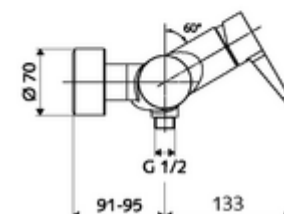

Číslo položky: 01 613 06 99

nástěnná sprchová armatura VITUS VD EH M / U smíchaná voda

Manuální otevř/zavř ovládání. Sprchová přípojka spodní.

obsah balení

- páková nástěnná sprchová armatura
  - Páková směšovací baterie
  - směšovací keramická kartuše pro pákovou armaturu s omezovačem horké vody i průtoku
- 2 zpětné klapky RV (EN 1717: EB)
- 2 S-přípojky a rozety (hloubkově nastavitelné)

technické údaje

- Max. provozní teplota: 70 °C (80 °C pro termickou dezinfekci)
- materiál: Tělo mosaz s atestem pro pitnou vodu
- povrch: chrom
- Přípojka: 2x DN 15 G 1/2 vnější závit
- Vývod: DN 15 G 1/2 vnější závit (dole)
- Zertifikate: PA-IX 38242/IB, Belgaqua
- třída hluku: I
- třída průtoku: B

údaje o dodání

- hmotnost: 3,99 kg/kus
- jednotka balení: 1

doporučené příslušenství

S-připojovací sada s předuzávěrem	obj. č.: 23 775 00 99	
Sprchová sada 900	obj. č.: 29 207 06 99	nebo
Sprchová sada 680	obj. č.: 29 208 06 99	nebo
	obj. č.: 29 239 00 99	nebo
	obj. č.: 29 240 00 99	nebo