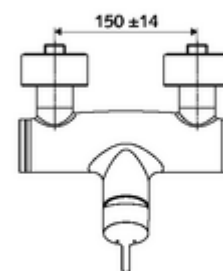

Číslo položky: 01 613 06 99

nástěnná sprchová armatura VITUS VD EH M / U smíchaná voda

Manuální otevř/zavř ovládání. Sprchová přípojka spodní.

obsah balení

- páková nástěnná sprchová armatura
 - Páková směšovací baterie
 - směšovací keramická kartuše pro pákovou armaturu s omezovačem horké vody i průtoku
- 2 zpětné klapky RV (EN 1717: EB)
- 2 S-přípojky a rozety (hloubkově nastavitelné)

technické údaje

- Max. provozní teplota: 70 °C (80 °C pro termickou dezinfekci)
- materiál: Tělo mosaz s atestem pro pitnou vodu
- povrch: chrom
- Přípojka: 2x DN 15 G 1/2 vnější závit
- Vývod: DN 15 G 1/2 vnější závit (dole)
- Zertifikate: PA-IX 38242/IB, Belgaqua
- třída hluku: I
- třída průtoku: B

údaje o dodání

- hmotnost: 3,99 kg/kus
- jednotka balení: 1

doporučené příslušenství

S-připojovací sada s předuzávěrem	obj. č.: 23 775 00 99	
Sprchová sada 900	obj. č.: 29 207 06 99	nebo
Sprchová sada 680	obj. č.: 29 208 06 99	nebo
	obj. č.: 29 239 00 99	nebo
	obj. č.: 29 240 00 99	nebo