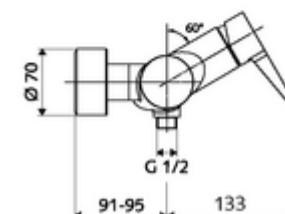

Číslo položky: 01 613 06 99

nástěnná sprchová armatura VITUS VD EH M / U smíchaná voda

Manuální otevř/zavř ovládání. Sprchová přípojka spodní.

obsah balení

- páková nástěnná sprchová armatura
  - Páková směšovací baterie
  - směšovací keramická kartuše pro pákovou armaturu s omezovačem horké vody i průtoku
- 2 zpětné klapky RV (EN 1717: EB)
- 2 S-přípojky a rozety (hloubkově nastavitelné)

technické údaje

- Max. provozní teplota: 70 °C (80 °C pro termickou dezinfekci)
- materiál: Tělo mosaz s atestem pro pitnou vodu
- povrch: chrom
- Přípojka: 2x DN 15 G 1/2 vnější závit
- Vývod: DN 15 G 1/2 vnější závit (dole)
- Zertifikate: PA-IX 38242/IB, Belgaqua
- třída hluku: I
- třída průtoku: B

údaje o dodání

- hmotnost: 3,99 kg/kus
- jednotka balení: 1

doporučené příslušenství

S-připojovací sada s předuzávěrem	obj. č.: 23 775 00 99	
Sprchová sada 900	obj. č.: 29 207 06 99	nebo
Sprchová sada 680	obj. č.: 29 208 06 99	nebo
	obj. č.: 29 239 00 99	nebo
	obj. č.: 29 240 00 99	nebo