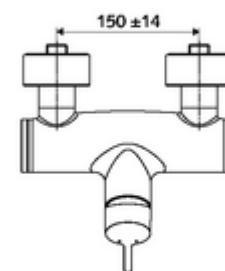

Číslo položky: 01 613 06 99

nástěnná sprchová armatura VITUS VD EH M / U smíchaná voda

Manuální otevř/zavř ovládání. Sprchová přípojka spodní.

obsah balení

- páková nástěnná sprchová armatura
  - Páková směšovací baterie
  - směšovací keramická kartuše pro pákovou armaturu s omezovačem horké vody i průtoku
- 2 zpětné klapky RV (EN 1717: EB)
- 2 S-přípojky a rozety (hloubkově nastavitelné)

technické údaje

- Max. provozní teplota: 70 °C (80 °C pro termickou dezinfekci)
- materiál: Tělo mosaz s atestem pro pitnou vodu
- povrch: chrom
- Přípojka: 2x DN 15 G 1/2 vnější závit
- Vývod: DN 15 G 1/2 vnější závit (dole)
- Zertifikate: PA-IX 38242/IB, Belgaqua
- třída hluku: I
- třída průtoku: B

údaje o dodání

- hmotnost: 3,99 kg/kus
- jednotka balení: 1

doporučené příslušenství

S-připojovací sada s předuzávěrem	obj. č.: 23 775 00 99	
Sprchová sada 900	obj. č.: 29 207 06 99	nebo
Sprchová sada 680	obj. č.: 29 208 06 99	nebo
	obj. č.: 29 239 00 99	nebo
	obj. č.: 29 240 00 99	nebo