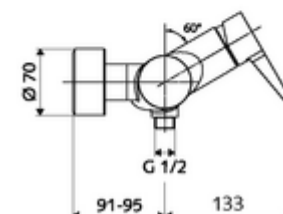

Číslo položky: 01 613 06 99

nástěnná sprchová armatura VITUS VD EH M / U smíchaná voda

Manuální otevř/zavř ovládání. Sprchová přípojka spodní.

obsah balení

- páková nástěnná sprchová armatura
 - Páková směšovací baterie
 - směšovací keramická kartuše pro pákovou armaturu s omezovačem horké vody i průtoku
- 2 zpětné klapky RV (EN 1717: EB)
- 2 S-přípojky a rozety (hloubkově nastavitelné)

technické údaje

- Max. provozní teplota: 70 °C (80 °C pro termickou dezinfekci)
- materiál: Tělo mosaz s atestem pro pitnou vodu
- povrch: chrom
- Přípojka: 2x DN 15 G 1/2 vnější závit
- Vývod: DN 15 G 1/2 vnější závit (dole)
- Zertifikate: PA-IX 38242/IB, Belgaqua
- třída hluku: I
- třída průtoku: B

údaje o dodání

- hmotnost: 3,99 kg/kus
- jednotka balení: 1

doporučené příslušenství

S-připojovací sada s předuzávěrem	obj. č.: 23 775 00 99	
Sprchová sada 900	obj. č.: 29 207 06 99	nebo
Sprchová sada 680	obj. č.: 29 208 06 99	nebo
	obj. č.: 29 239 00 99	nebo
	obj. č.: 29 240 00 99	nebo