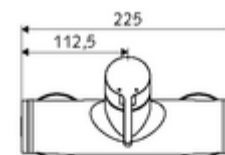

Číslo položky: 01 613 06 99

nástěnná sprchová armatura VITUS VD EH M / U smíchaná voda

Manuální otevř/zavř ovládání. Sprchová přípojka spodní.

obsah balení

- páková nástěnná sprchová armatura
  - Páková směšovací baterie
  - směšovací keramická kartuše pro pákovou armaturu s omezovačem horké vody i průtoku
- 2 zpětné klapky RV (EN 1717: EB)
- 2 S-přípojky a rozety (hloubkově nastavitelné)

technické údaje

- Max. provozní teplota: 70 °C (80 °C pro termickou dezinfekci)
- materiál: Tělo mosaz s atestem pro pitnou vodu
- povrch: chrom
- Přípojka: 2x DN 15 G 1/2 vnější závit
- Vývod: DN 15 G 1/2 vnější závit (dole)
- Zertifikate: PA-IX 38242/IB, Belgaqua
- třída hluku: I
- třída průtoku: B

údaje o dodání

- hmotnost: 3,99 kg/kus
- jednotka balení: 1

doporučené příslušenství

S-připojovací sada s předuzávěrem	obj. č.: 23 775 00 99	
Sprchová sada 900	obj. č.: 29 207 06 99	nebo
Sprchová sada 680	obj. č.: 29 208 06 99	nebo
	obj. č.: 29 239 00 99	nebo
	obj. č.: 29 240 00 99	nebo