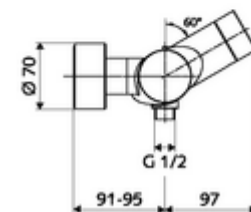

údaje o dodání

- hmotnost: 4,29 kg/kus
- jednotka balení: 1

doporučené příslušenství

S-přípojovací sada s předuzávěrem	obj. č.: 23 775 00 99	
Sprchová sada 900	obj. č.: 29 207 06 99	nebo
Sprchová sada 680	obj. č.: 29 208 06 99	nebo