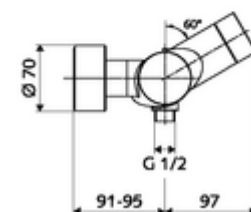

údaje o dodání

- hmotnost: 4,29 kg/kus
- jednotka balení: 1

doporučené příslušenství

S-přípojovací sada s předuzávěrem	obj. č.: 23 775 00 99	
Sprchová sada 900	obj. č.: 29 207 06 99	nebo
Sprchová sada 680	obj. č.: 29 208 06 99	nebo