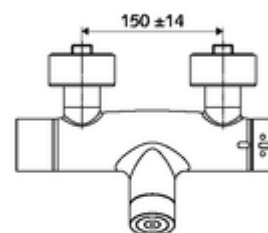

obsah balení

- elektronická samouzavírací nástěnná sprchová armatura
 - ThermoProtect termostat podle EN 1111, odblokovatelná/aretovatelná tepelná pojistka na 38 °C, ochrana proti opaření při výpadku přívodu studené vody
 - Dotyková elektronika CVD, programovatelná, chráněna proti postřiku a působení vodního paprsku IP65
 - magnetický ventil 6 V s předfiltrem
 - 2 zpětné klapky RV (EN 1717: EB)
 - Příhrádka na baterii 6 V (integrována)
- 4x AA alkalické baterie 1,5 V
- 2 S-přípojky a rozety (hloubkově nastavitelné)

údaje o dodání

- hmotnost: 4,29 kg/kus
- jednotka balení: 1

doporučené příslušenství

S-přípojovací sada s předuzávěrem	obj. č.: 23 775 00 99	
Sprchová sada 900	obj. č.: 29 207 06 99	nebo
Sprchová sada 680	obj. č.: 29 208 06 99	nebo