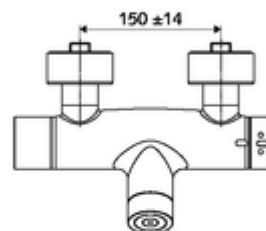

obsah balení

- elektronická samouzavírací nástěnná sprchová armatura
 - ThermoProtect termostat podle EN 1111, odblokovatelná/aretovatelná tepelná pojistka na 38 °C, ochrana proti opaření při výpadku přívodu studené vody
 - Dotyková elektronika CVD, programovatelná, chráněna proti postřiku a působení vodního paprsku IP65
 - magnetický ventil 6 V s předfiltrem
 - 2 zpětné klapky RV (EN 1717: EB)
 - Příhrádka na baterii 6 V (integrována)
- 4x AA alkalické baterie 1,5 V
- 2 S-přípojky a rozety (hloubkově nastavitelné)

údaje o dodání

- hmotnost: 4,29 kg/kus
- jednotka balení: 1

doporučené příslušenství

S-přípojovací sada s předuzávěrem	obj. č.: 23 775 00 99	
Sprchová sada 900	obj. č.: 29 207 06 99	nebo
Sprchová sada 680	obj. č.: 29 208 06 99	nebo