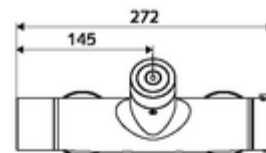

údaje o dodání

- hmotnost: 4,29 kg/kus
- jednotka balení: 1

doporučené příslušenství

S-přípojovací sada s předuzávěrem	obj. č.: 23 775 00 99	
Sprchová sada 900	obj. č.: 29 207 06 99	nebo
Sprchová sada 680	obj. č.: 29 208 06 99	nebo