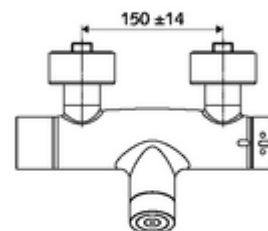

obsah balení

- elektronická samouzavírací nástěnná sprchová armatura
 - ThermoProtect termostat podle EN 1111, odblokovatelná/aretovatelná tepelná pojistka na 38 °C, ochrana proti opaření při výpadku přívodu studené vody
 - Dotyková elektronika CVD, programovatelná, chráněna proti postřiku a působení vodního paprsku IP65
 - magnetický ventil 6 V s předfiltrem
 - 2 zpětné klapky RV (EN 1717: EB)
 - Příhrádka na baterii 6 V (integrovaná)
- 4x AA alkalické baterie 1,5 V
- 2 S-přípojky a rozety (hloubkově nastavitelné)

údaje o dodání

- hmotnost: 4,29 kg/kus
- jednotka balení: 1

doporučené příslušenství

S-přípojovací sada s předuzávěrem	obj. č.: 23 775 00 99	
Sprchová sada 900	obj. č.: 29 207 06 99	nebo
Sprchová sada 680	obj. č.: 29 208 06 99	nebo