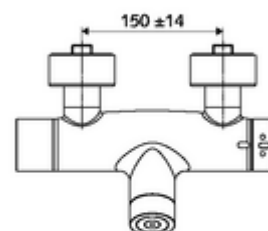

údaje o dodání

- hmotnost: 4,29 kg/kus
- jednotka balení: 1

doporučené příslušenství

S-přípojovací sada s předuzávěrem	obj. č.: 23 775 00 99	
Sprchová sada 900	obj. č.: 29 207 06 99	nebo
Sprchová sada 680	obj. č.: 29 208 06 99	nebo