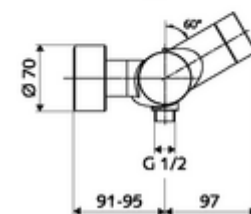

údaje o dodání

- hmotnost: 4,29 kg/kus
- jednotka balení: 1

doporučené příslušenství

S-přípojovací sada s předuzávěrem	obj. č.: 23 775 00 99	
Sprchová sada 900	obj. č.: 29 207 06 99	nebo
Sprchová sada 680	obj. č.: 29 208 06 99	nebo