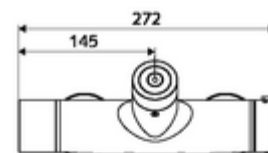

údaje o dodání

- hmotnost: 4,29 kg/kus
- jednotka balení: 1

doporučené příslušenství

S-přípojovací sada s předuzávěrem	obj. č.: 23 775 00 99	
Sprchová sada 900	obj. č.: 29 207 06 99	nebo
Sprchová sada 680	obj. č.: 29 208 06 99	nebo