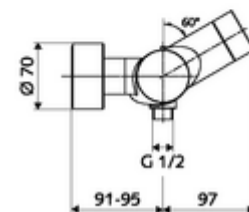

údaje o dodání

- hmotnost: 4,29 kg/kus
- jednotka balení: 1

doporučené příslušenství

S-přípojovací sada s předuzávěrem	obj. č.: 23 775 00 99	
Sprchová sada 900	obj. č.: 29 207 06 99	nebo
Sprchová sada 680	obj. č.: 29 208 06 99	nebo