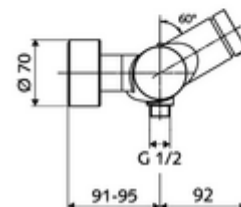

Číslo položky: 01 615 06 99

nástěnná sprchová armatura VITUS VD SC T / U smíchaná voda, termostat ThermoProtect

Manuální spouštění s automatickým procesem uzavření. Jednoduché nastavení doby chodu. Sprchová přípojka spodní.

obsah balení

- samouzavírací nástěnná sprchová armatura
  - Samouzavírací knoflík SC
  - ThermoProtect termostat podle EN 1111, odblokovatelná/aretovatelná tepelná pojistka na 38 °C, ochrana proti opaření při výpadku přívodu studené vody
  - samouzavírací kartuše SC II
  - ventil (mechanický) k provádění termické dezinfekce (dle DVGW)
  - 2 zpětné klapky RV (EN 1717: EB)
- 2 S-přípojky a rozety (hloubkově nastavitelné)

technické údaje

- doba: 5 - 30 s nastavitelné
- Max. provozní teplota: 70 °C (80 °C pro termickou dezinfekci)
- materiál: Tělo mosaz s atestem pro pitnou vodu
- povrch: chrom
- Přípojka: 2x DN 15 G 1/2 vnější závit
- Vývod: DN 15 G 1/2 vnější závit (dole)
- Zertifikate: PA-IX 28574/IB, DVGW, Belgaqua
- třída hluku: I
- třída průtoku: B

údaje o dodání

- hmotnost: 4,04 kg/kus
- jednotka balení: 1

doporučené příslušenství

S-připojovací sada s předuzávěrem	obj. č.: 23 775 00 99	
Sprchová sada 900	obj. č.: 29 207 06 99	nebo
Sprchová sada 680	obj. č.: 29 208 06 99	nebo
	obj. č.: 29 239 00 99	nebo
	obj. č.: 29 240 00 99	nebo