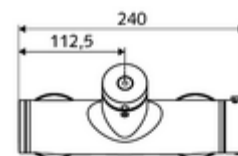

technické údaje

- doba: 5 - 30 s nastavitelné
- Max. provozní teplota: 70 °C (80 °C pro termickou dezinfekci)
- materiál: Tělo mosaz s atestem pro pitnou vodu
- povrch: chrom
- Přípojka: 2x DN 15 G 1/2 vnější závit
- Vývod: DN 15 G 1/2 vnější závit (dole)
- Zertifikate: PA-IX 28574/IB, DVGW, Belgaqua
- třída hluku: I
- třída průtoku: B

údaje o dodání

- hmotnost: 4,04 kg/kus
- jednotka balení: 1

doporučené příslušenství

S-připojovací sada s předuzávěrem	obj. č.: 23 775 00 99	
Sprchová sada 900	obj. č.: 29 207 06 99	nebo
Sprchová sada 680	obj. č.: 29 208 06 99	nebo
	obj. č.: 29 239 00 99	nebo
	obj. č.: 29 240 00 99	nebo