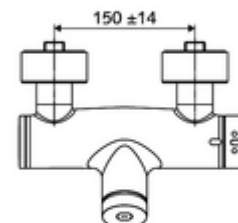

### technické údaje

- doba: 5 - 30 s nastavitelné
- Max. provozní teplota: 70 °C (80 °C pro termickou dezinfekci)
- materiál: Tělo mosaz s atestem pro pitnou vodu
- povrch: chrom
- Přípojka: 2x DN 15 G 1/2 vnější závit
- Vývod: DN 15 G 1/2 vnější závit (dole)
- Zertifikate: PA-IX 28574/IB, DVGW, Belgaqua
- třída hluku: I
- třída průtoku: B

### údaje o dodání

- hmotnost: 4,04 kg/kus
- jednotka balení: 1