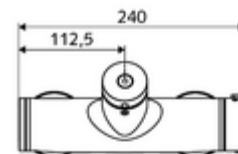

technické údaje

- doba: 5 - 30 s nastavitelné
- Max. provozní teplota: 70 °C (80 °C pro termickou dezinfekci)
- materiál: Tělo mosaz s atestem pro pitnou vodu
- povrch: chrom
- Přípojka: 2x DN 15 G 1/2 vnější závit
- Vývod: DN 15 G 1/2 vnější závit (dole)
- Zertifikate: PA-IX 28574/IB, DVGW, Belgaqua
- třída hluku: I
- třída průtoku: B

údaje o dodání

- hmotnost: 4,04 kg/kus
- jednotka balení: 1

doporučené příslušenství

S-připojovací sada s předuzávěrem	obj. č.: 23 775 00 99	
Sprchová sada 900	obj. č.: 29 207 06 99	nebo
Sprchová sada 680	obj. č.: 29 208 06 99	nebo
	obj. č.: 29 239 00 99	nebo
	obj. č.: 29 240 00 99	nebo