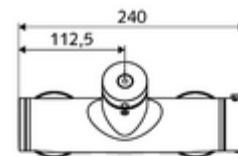

Číslo položky: 01 615 06 99

nástěnná sprchová armatura VITUS VD SC T / U smíchaná voda, termostat ThermoProtect

Manuální spouštění s automatickým procesem uzavření. Jednoduché nastavení doby chodu. Sprchová přípojka spodní.

obsah balení

- samouzavírací nástěnná sprchová armatura
  - Samouzavírací knoflík SC
  - ThermoProtect termostat podle EN 1111, odblokovatelná/aretovatelná tepelná pojistka na 38 °C, ochrana proti opaření při výpadku přívodu studené vody
  - samouzavírací kartuše SC II
  - ventil (mechanický) k provádění termické dezinfekce (dle DVGW)
  - 2 zpětné klapky RV (EN 1717: EB)
- 2 S-přípojky a rozety (hloubkově nastavitelné)

technické údaje

- doba: 5 - 30 s nastavitelné
- Max. provozní teplota: 70 °C (80 °C pro termickou dezinfekci)
- materiál: Tělo mosaz s atestem pro pitnou vodu
- povrch: chrom
- Přípojka: 2x DN 15 G 1/2 vnější závit
- Vývod: DN 15 G 1/2 vnější závit (dole)
- Zertifikate: PA-IX 28574/IB, DVGW, Belgaqua
- třída hluku: I
- třída průtoku: B

údaje o dodání

- hmotnost: 4,04 kg/kus
- jednotka balení: 1

doporučené příslušenství

S-připojovací sada s předuzávěrem	obj. č.: 23 775 00 99	
Sprchová sada 900	obj. č.: 29 207 06 99	nebo
Sprchová sada 680	obj. č.: 29 208 06 99	nebo
	obj. č.: 29 239 00 99	nebo
	obj. č.: 29 240 00 99	nebo