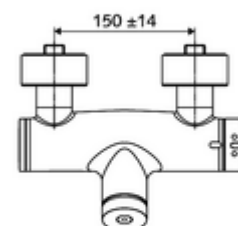

obsah balení

- samouzavírací nástěnná sprchová armatura
 - Samouzavírací knoflík SC
 - ThermoProtect termostat podle EN 1111, odblokovatelná/aretovatelná tepelná pojistka na 38 °C, ochrana proti opaření při výpadku přívodu studené vody
 - samouzavírací kartuše SC II
 - Ventil k provádění manuální termické dezinfekce (v souladu s DVGW list W 551)
 - 2 zpětné klapky RV (EN 1717: EB)
- 2 S-přípojky a rozety (hloubkově nastavitelné)

technické údaje

- doba: 5 - 30 s nastavitelné
- Max. provozní teplota: 70 °C (80 °C pro termickou dezinfekci)
- materiál: Tělo mosaz s atestem pro pitnou vodu
- povrch: chrom
- Přípojka: 2x DN 15 G 1/2 vnější závit
- Vývod: DN 15 G 1/2 vnější závit (dole)
- Zertifikate: PA-IX 28574/IB, DVGW, Belgaqua
- třída hluku: I
- třída průtoku: B

údaje o dodání

- hmotnost: 4,04 kg/kus
- jednotka balení: 1

doporučené příslušenství

S-připojovací sada s předuzávěrem	obj. č.: 23 775 00 99	
Sprchová sada 900	obj. č.: 29 207 06 99	nebo
Sprchová sada 680	obj. č.: 29 208 06 99	nebo
	obj. č.: 29 239 00 99	nebo
	obj. č.: 29 240 00 99	nebo