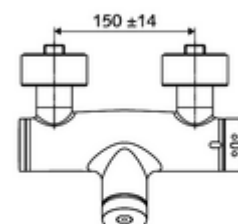

obsah balení

- samouzavírací nástěnná sprchová armatura
 - Samouzavírací knoflík SC
 - ThermoProtect termostat podle EN 1111, odblokovatelná/aretovatelná tepelná pojistka na 38 °C, ochrana proti opaření při výpadku přívodu studené vody
 - samouzavírací kartuše SC II
 - Ventil k provádění manuální termické dezinfekce (v souladu s DVGW list W 551)
 - 2 zpětné klapky RV (EN 1717: EB)
- 2 S-přípojky a rozety (hloubkově nastavitelné)

technické údaje

- doba: 5 - 30 s nastavitelné
- Max. provozní teplota: 70 °C (80 °C pro termickou dezinfekci)
- materiál: Tělo mosaz s atestem pro pitnou vodu
- povrch: chrom
- Přípojka: 2x DN 15 G 1/2 vnější závit
- Vývod: DN 15 G 1/2 vnější závit (dole)
- Zertifikate: PA-IX 28574/IB, DVGW, Belgaqua
- třída hluku: I
- třída průtoku: B

údaje o dodání

- hmotnost: 4,04 kg/kus
- jednotka balení: 1

doporučené příslušenství

S-připojovací sada s předuzávěrem	obj. č.: 23 775 00 99	
Sprchová sada 900	obj. č.: 29 207 06 99	nebo
Sprchová sada 680	obj. č.: 29 208 06 99	nebo
	obj. č.: 29 239 00 99	nebo
	obj. č.: 29 240 00 99	nebo