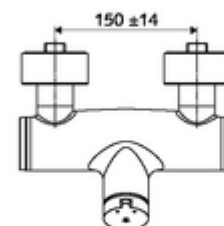

- samouzavírací nástěnná sprchová armatura
 - Samouzavírací knoflík SC-M
 - samouzavírací kartuše SC II s omezoavčem horké vody
 - Ventil k provádění manuální termické dezinfekce (v souladu s DVGW list W 551)
 - 2 zpětné klapky RV (EN 1717: EB)
- 2 S-přípojky a rozety (hloubkově nastavitelné)

technické údaje

- doba: 5 - 30 s nastavitelné
- Max. provozní teplota: 70 °C (80 °C pro termickou dezinfekci)
- materiál: Tělo mosaz s atestem pro pitnou vodu
- povrch: chrom
- Přípojka: 2x DN 15 G 1/2 vnější závit
- Vývod: DN 15 G 1/2 vnější závit (dole)
- Zertifikate: PA-IX 38241/IB, Belgaqua
- třída hluku: I
- třída průtoku: B

údaje o dodání

- hmotnost: 3,80 kg/kus
- jednotka balení: 1

doporučené příslušenství

S-připojovací sada s předuzávěrem	obj. č.: 23 775 00 99	
Sprchová sada 900	obj. č.: 29 207 06 99	nebo
Sprchová sada 680	obj. č.: 29 208 06 99	nebo
	obj. č.: 29 239 00 99	nebo
	obj. č.: 29 240 00 99	nebo