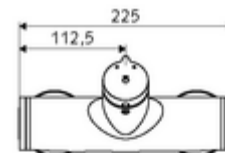

Číslo položky: 01 616 06 99

nástěnná sprchová armatura VITUS VD SC M / U smíchaná voda

Manuální spouštění s automatickým procesem uzavření. Jednoduché nastavení doby chodu. Sprchová přípojka spodní.

obsah balení

- samouzavírací nástěnná sprchová armatura
  - Samouzavírací knoflík SC-M
  - samouzavírací kartuše SC II s omezoavčem horké vody
  - Ventil k provádění manuální termické dezinfekce (v souladu s DVGW list W 551)
  - 2 zpětné klapky RV (EN 1717: EB)
- 2 S-přípojky a rozety (hloubkově nastavitelné)

technické údaje

- doba: 5 - 30 s nastavitelné
- Max. provozní teplota: 70 °C (80 °C pro termickou dezinfekci)
- materiál: Tělo mosaz s atestem pro pitnou vodu
- povrch: chrom
- Přípojka: 2x DN 15 G 1/2 vnější závit
- Vývod: DN 15 G 1/2 vnější závit (dole)
- Zertifikate: PA-IX 38241/IB, Belgaqua
- třída hluku: I
- třída průtoku: B

údaje o dodání

- hmotnost: 3,80 kg/kus
- jednotka balení: 1

doporučené příslušenství

S-připojovací sada s předuzávěrem	obj. č.: 23 775 00 99	
Sprchová sada 900	obj. č.: 29 207 06 99	nebo
Sprchová sada 680	obj. č.: 29 208 06 99	nebo
	obj. č.: 29 239 00 99	nebo
	obj. č.: 29 240 00 99	nebo