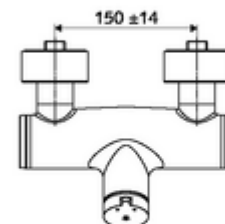

- samouzavírací nástěnná sprchová armatura
 - Samouzavírací knoflík SC-M
 - samouzavírací kartuše SC II s omezoavčem horké vody
 - Ventil k provádění manuální termické dezinfekce (v souladu s DVGW list W 551)
 - 2 zpětné klapky RV (EN 1717: EB)
- 2 S-přípojky a rozety (hloubkově nastavitelné)

technické údaje

- doba: 5 - 30 s nastavitelné
- Max. provozní teplota: 70 °C (80 °C pro termickou dezinfekci)
- materiál: Tělo mosaz s atestem pro pitnou vodu
- povrch: chrom
- Přípojka: 2x DN 15 G 1/2 vnější závit
- Vývod: DN 15 G 1/2 vnější závit (dole)
- Zertifikate: PA-IX 38241/IB, Belgaqua
- třída hluku: I
- třída průtoku: B

údaje o dodání

- hmotnost: 3,80 kg/kus
- jednotka balení: 1

doporučené příslušenství

S-připojovací sada s předuzávěrem	obj. č.: 23 775 00 99	
Sprchová sada 900	obj. č.: 29 207 06 99	nebo
Sprchová sada 680	obj. č.: 29 208 06 99	nebo
	obj. č.: 29 239 00 99	nebo
	obj. č.: 29 240 00 99	nebo