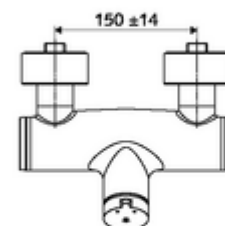

Číslo položky: 01 616 06 99

nástěnná sprchová armatura VITUS VD SC M / U smíchaná voda

Manuální spouštění s automatickým procesem uzavření. Jednoduché nastavení doby chodu. Sprchová přípojka spodní.

obsah balení

- samouzavírací nástěnná sprchová armatura
  - Samouzavírací knoflík SC-M
  - samouzavírací kartuše SC II s omezoavčem horké vody
  - Ventil k provádění manuální termické dezinfekce (v souladu s DVGW list W 551)
  - 2 zpětné klapky RV (EN 1717: EB)
- 2 S-přípojky a rozety (hloubkově nastavitelné)

technické údaje

- doba: 5 - 30 s nastavitelné
- Max. provozní teplota: 70 °C (80 °C pro termickou dezinfekci)
- materiál: Tělo mosaz s atestem pro pitnou vodu
- povrch: chrom
- Přípojka: 2x DN 15 G 1/2 vnější závit
- Vývod: DN 15 G 1/2 vnější závit (dole)
- Zertifikate: PA-IX 38241/IB, Belgaqua
- třída hluku: I
- třída průtoku: B

údaje o dodání

- hmotnost: 3,80 kg/kus
- jednotka balení: 1

doporučené příslušenství

S-připojovací sada s předuzávěrem	obj. č.: 23 775 00 99	
Sprchová sada 900	obj. č.: 29 207 06 99	nebo
Sprchová sada 680	obj. č.: 29 208 06 99	nebo
	obj. č.: 29 239 00 99	nebo
	obj. č.: 29 240 00 99	nebo