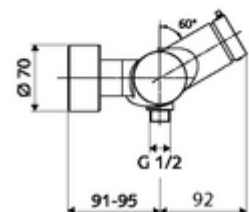

Číslo položky: 01 616 06 99

nástěnná sprchová armatura VITUS VD SC M / U smíchaná voda

Manuální spouštění s automatickým procesem uzavření. Jednoduché nastavení doby chodu. Sprchová přípojka spodní.

obsah balení

- samouzavírací nástěnná sprchová armatura
  - Samouzavírací knoflík SC-M
  - samouzavírací kartuše SC II s omezoavčem horké vody
  - Ventil k provádění manuální termické dezinfekce (v souladu s DVGW list W 551)
  - 2 zpětné klapky RV (EN 1717: EB)
- 2 S-přípojky a rozety (hloubkově nastavitelné)

technické údaje

- doba: 5 - 30 s nastavitelné
- Max. provozní teplota: 70 °C (80 °C pro termickou dezinfekci)
- materiál: Tělo mosaz s atestem pro pitnou vodu
- povrch: chrom
- Přípojka: 2x DN 15 G 1/2 vnější závit
- Vývod: DN 15 G 1/2 vnější závit (dole)
- Zertifikate: PA-IX 38241/IB, Belgaqua
- třída hluku: I
- třída průtoku: B

údaje o dodání

- hmotnost: 3,80 kg/kus
- jednotka balení: 1

doporučené příslušenství

S-připojovací sada s předuzávěrem	obj. č.: 23 775 00 99	
Sprchová sada 900	obj. č.: 29 207 06 99	nebo
Sprchová sada 680	obj. č.: 29 208 06 99	nebo
	obj. č.: 29 239 00 99	nebo
	obj. č.: 29 240 00 99	nebo