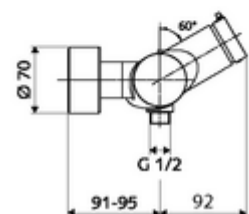

Číslo položky: 01 616 06 99

nástěnná sprchová armatura VITUS VD SC M / U smíchaná voda

Manuální spouštění s automatickým procesem uzavření. Jednoduché nastavení doby chodu. Sprchová přípojka spodní.

obsah balení

- samouzavírací nástěnná sprchová armatura
  - Samouzavírací knoflík SC-M
  - samouzavírací kartuše SC II s omezoavčem horké vody
  - Ventil k provádění manuální termické dezinfekce (v souladu s DVGW list W 551)
  - 2 zpětné klapky RV (EN 1717: EB)
- 2 S-přípojky a rozety (hloubkově nastavitelné)

technické údaje

- doba: 5 - 30 s nastavitelné
- Max. provozní teplota: 70 °C (80 °C pro termickou dezinfekci)
- materiál: Tělo mosaz s atestem pro pitnou vodu
- povrch: chrom
- Přípojka: 2x DN 15 G 1/2 vnější závit
- Vývod: DN 15 G 1/2 vnější závit (dole)
- Zertifikate: PA-IX 38241/IB, Belgaqua
- třída hluku: I
- třída průtoku: B

údaje o dodání

- hmotnost: 3,80 kg/kus
- jednotka balení: 1

doporučené příslušenství

S-připojovací sada s předuzávěrem	obj. č.: 23 775 00 99	
Sprchová sada 900	obj. č.: 29 207 06 99	nebo
Sprchová sada 680	obj. č.: 29 208 06 99	nebo
	obj. č.: 29 239 00 99	nebo
	obj. č.: 29 240 00 99	nebo