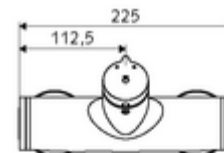

technické údaje

- doba: 5 - 30 s nastavitelné
- Max. provozní teplota: 70 °C (80 °C pro termickou dezinfekci)
- materiál: Tělo mosaz s atestem pro pitnou vodu
- povrch: chrom
- Přípojka: 2x DN 15 G 1/2 vnější závit
- Vývod: DN 15 G 1/2 vnější závit (dole)
- Zertifikate: PA-IX 38241/IB, Belgaqua
- třída hluku: I
- třída průtoku: B

údaje o dodání

- hmotnost: 3,80 kg/kus
- jednotka balení: 1

doporučené příslušenství

S-připojovací sada s předuzávěrem	obj. č.: 23 775 00 99	
Sprchová sada 900	obj. č.: 29 207 06 99	nebo
Sprchová sada 680	obj. č.: 29 208 06 99	nebo
	obj. č.: 29 239 00 99	nebo
	obj. č.: 29 240 00 99	nebo