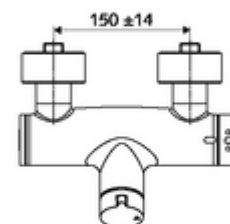

Číslo položky: 01 617 06 99

nástěnná sprchová armatura VITUS VD Auf/Zu T / u smíchaná voda, termostat ThermoProtect

Manuální otevř/zavř ovládání. Sprchová přípojka spodní.

obsah balení

- otevř./zavř. nástěnná sprchová armatura
 - Ovládací tlačítko otevř./zavř.
 - ThermoProtect termostat podle EN 1111, odblokovatelná/aretovatelná tepelná pojistka na 38 °C, ochrana proti opaření při výpadku přívodu studené vody
 - keramická kartuše s funkcí otevřeno/zavřeno
 - Ventil k provádění manuální termické dezinfekce (v souladu s DVGW list W 551)
 - 2 zpětné klapky RV (EN 1717: EB)
- 2 S-přípojky a rozety (hloubkově nastavitelné)

technické údaje

- Max. provozní teplota: 70 °C (80 °C pro termickou dezinfekci)
- materiál: Tělo mosaz s atestem pro pitnou vodu
- povrch: chrom
- Přípojka: 2x DN 15 G 1/2 vnější závit
- Vývod: DN 15 G 1/2 vnější závit (dole)
- Zertifikate: PA-IX 38240/IB, Belgaqua
- třída hluku: I
- třída průtoku: B

údaje o dodání

- hmotnost: 4,22 kg/kus
- jednotka balení: 1

doporučené příslušenství

S-připojovací sada s předuzávěrem	obj. č.: 23 775 00 99	
Sprchová sada 900	obj. č.: 29 207 06 99	nebo
Sprchová sada 680	obj. č.: 29 208 06 99	nebo
	obj. č.: 29 239 00 99	nebo
	obj. č.: 29 240 00 99	nebo