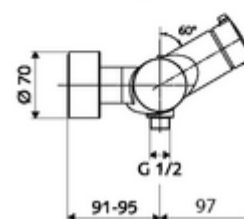

Číslo položky: 01 617 06 99

nástěnná sprchová armatura VITUS VD Auf/Zu T / u smíchaná voda, termostat ThermoProtect

Manuální otevř/zavř ovládání. Sprchová přípojka spodní.

obsah balení

- otevř./zavř. nástěnná sprchová armatura
 - Ovládací tlačítko otevř./zavř.
 - ThermoProtect termostat podle EN 1111, odblokovatelná/aretovatelná tepelná pojistka na 38 °C, ochrana proti opaření při výpadku přívodu studené vody
 - keramická kartuše s funkcí otevřeno/zavřeno
 - Ventil k provádění manuální termické dezinfekce (v souladu s DVGW list W 551)
 - 2 zpětné klapky RV (EN 1717: EB)
- 2 S-přípojky a rozety (hloubkově nastavitelné)

technické údaje

- Max. provozní teplota: 70 °C (80 °C pro termickou dezinfekci)
- materiál: Tělo mosaz s atestem pro pitnou vodu
- povrch: chrom
- Přípojka: 2x DN 15 G 1/2 vnější závit
- Vývod: DN 15 G 1/2 vnější závit (dole)
- Zertifikate: PA-IX 38240/IB, Belgaqua
- třída hluku: I
- třída průtoku: B

údaje o dodání

- hmotnost: 4,22 kg/kus
- jednotka balení: 1

doporučené příslušenství

S-připojovací sada s předuzávěrem	obj. č.: 23 775 00 99	
Sprchová sada 900	obj. č.: 29 207 06 99	nebo
Sprchová sada 680	obj. č.: 29 208 06 99	nebo
	obj. č.: 29 239 00 99	nebo
	obj. č.: 29 240 00 99	nebo