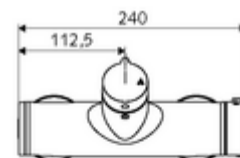

Číslo položky: 01 617 06 99

nástěnná sprchová armatura VITUS VD Auf/Zu T / u smíchaná voda, termostat ThermoProtect

Manuální otevř/zavř ovládání. Sprchová přípojka spodní.

obsah balení

- otevř./zavř. nástěnná sprchová armatura
 - Ovládací tlačítko otevř./zavř.
 - ThermoProtect termostat podle EN 1111, odblokovatelná/aretovatelná tepelná pojistka na 38 °C, ochrana proti opaření při výpadku přívodu studené vody
 - keramická kartuše s funkcí otevřeno/zavřeno
 - Ventil k provádění manuální termické dezinfekce (v souladu s DVGW list W 551)
 - 2 zpětné klapky RV (EN 1717: EB)
- 2 S-přípojky a rozety (hloubkově nastavitelné)

technické údaje

- Max. provozní teplota: 70 °C (80 °C pro termickou dezinfekci)
- materiál: Tělo mosaz s atestem pro pitnou vodu
- povrch: chrom
- Přípojka: 2x DN 15 G 1/2 vnější závit
- Vývod: DN 15 G 1/2 vnější závit (dole)
- Zertifikate: PA-IX 38240/IB, Belgaqua
- třída hluku: I
- třída průtoku: B

údaje o dodání

- hmotnost: 4,22 kg/kus
- jednotka balení: 1

doporučené příslušenství

S-připojovací sada s předuzávěrem	obj. č.: 23 775 00 99	
Sprchová sada 900	obj. č.: 29 207 06 99	nebo
Sprchová sada 680	obj. č.: 29 208 06 99	nebo
	obj. č.: 29 239 00 99	nebo
	obj. č.: 29 240 00 99	nebo