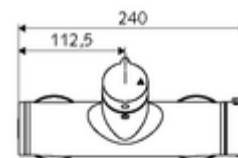

Číslo položky: 01 617 06 99

nástěnná sprchová armatura VITUS VD Auf/Zu T / u smíchaná voda, termostat ThermoProtect

Manuální otevř/zavř ovládání. Sprchová přípojka spodní.

obsah balení

- otevř./zavř. nástěnná sprchová armatura
 - Ovládací tlačítko otevř./zavř.
 - ThermoProtect termostat podle EN 1111, odblokovatelná/aretovatelná tepelná pojistka na 38 °C, ochrana proti opaření při výpadku přívodu studené vody
 - keramická kartuše s funkcí otevřeno/zavřeno
 - Ventil k provádění manuální termické dezinfekce (v souladu s DVGW list W 551)
 - 2 zpětné klapky RV (EN 1717: EB)
- 2 S-přípojky a rozety (hloubkově nastavitelné)

technické údaje

- Max. provozní teplota: 70 °C (80 °C pro termickou dezinfekci)
- materiál: Tělo mosaz s atestem pro pitnou vodu
- povrch: chrom
- Přípojka: 2x DN 15 G 1/2 vnější závit
- Vývod: DN 15 G 1/2 vnější závit (dole)
- Zertifikate: PA-IX 38240/IB, Belgaqua
- třída hluku: I
- třída průtoku: B

údaje o dodání

- hmotnost: 4,22 kg/kus
- jednotka balení: 1

doporučené příslušenství

S-připojovací sada s předuzávěrem	obj. č.: 23 775 00 99	
Sprchová sada 900	obj. č.: 29 207 06 99	nebo
Sprchová sada 680	obj. č.: 29 208 06 99	nebo
	obj. č.: 29 239 00 99	nebo
	obj. č.: 29 240 00 99	nebo