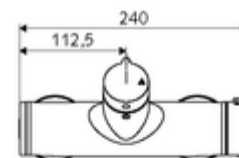

Číslo položky: 01 617 06 99

nástěnná sprchová armatura VITUS VD Auf/Zu T / u smíchaná voda, termostat ThermoProtect

Manuální otevř/zavř ovládání. Sprchová přípojka spodní.

obsah balení

- otevř./zavř. nástěnná sprchová armatura
  - Ovládací tlačítko otevř./zavř.
  - ThermoProtect termostat podle EN 1111, odblokovatelná/aretovatelná tepelná pojistka na 38 °C, ochrana proti opaření při výpadku přívodu studené vody
  - keramická kartuše s funkcí otevřeno/zavřeno
  - Ventil k provádění manuální termické dezinfekce (v souladu s DVGW list W 551)
  - 2 zpětné klapky RV (EN 1717: EB)
- 2 S-přípojky a rozety (hloubkově nastavitelné)

technické údaje

- Max. provozní teplota: 70 °C (80 °C pro termickou dezinfekci)
- materiál: Tělo mosaz s atestem pro pitnou vodu
- povrch: chrom
- Přípojka: 2x DN 15 G 1/2 vnější závit
- Vývod: DN 15 G 1/2 vnější závit (dole)
- Zertifikate: PA-IX 38240/IB, Belgaqua
- třída hluku: I
- třída průtoku: B

údaje o dodání

- hmotnost: 4,22 kg/kus
- jednotka balení: 1

doporučené příslušenství

S-připojovací sada s předuzávěrem	obj. č.: 23 775 00 99	
Sprchová sada 900	obj. č.: 29 207 06 99	nebo
Sprchová sada 680	obj. č.: 29 208 06 99	nebo
	obj. č.: 29 239 00 99	nebo
	obj. č.: 29 240 00 99	nebo