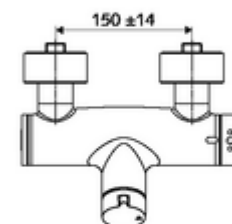

Číslo položky: 01 617 06 99

nástěnná sprchová armatura VITUS VD Auf/Zu T / u smíchaná voda, termostat ThermoProtect

Manuální otevř/zavř ovládání. Sprchová přípojka spodní.

obsah balení

- otevř./zavř. nástěnná sprchová armatura
 - Ovládací tlačítko otevř./zavř.
 - ThermoProtect termostat podle EN 1111, odblokovatelná/aretovatelná tepelná pojistka na 38 °C, ochrana proti opaření při výpadku přívodu studené vody
 - keramická kartuše s funkcí otevřeno/zavřeno
 - ventil (mechanický) k provádění termické dezinfekce (dle DVGW)
 - 2 zpětné klapky RV (EN 1717: EB)
- 2 S-přípojky a rozety (hloubkově nastavitelné)

technické údaje

- Max. provozní teplota: 70 °C (80 °C pro termickou dezinfekci)
- materiál: Tělo mosaz s atestem pro pitnou vodu
- povrch: chrom
- Přípojka: 2x DN 15 G 1/2 vnější závit
- Vývod: DN 15 G 1/2 vnější závit (dole)
- Zertifikate: PA-IX 38240/IB, Belgaqua
- třída hluku: I
- třída průtoku: B

údaje o dodání

- hmotnost: 4,22 kg/kus
- jednotka balení: 1

doporučené příslušenství

S-připojovací sada s předuzávěrem	obj. č.: 23 775 00 99	
Sprchová sada 900	obj. č.: 29 207 06 99	nebo
Sprchová sada 680	obj. č.: 29 208 06 99	nebo
	obj. č.: 29 239 00 99	nebo
	obj. č.: 29 240 00 99	nebo