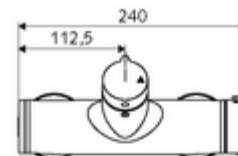

Číslo položky: 01 617 06 99

nástěnná sprchová armatura VITUS VD Auf/Zu T / u smíchaná voda, termostat ThermoProtect

Manuální otevř/zavř ovládání. Sprchová přípojka spodní.

obsah balení

- otevř./zavř. nástěnná sprchová armatura
 - Ovládací tlačítko otevř./zavř.
 - ThermoProtect termostat podle EN 1111, odblokovatelná/aretovatelná tepelná pojistka na 38 °C, ochrana proti opaření při výpadku přívodu studené vody
 - keramická kartuše s funkcí otevřeno/zavřeno
 - Ventil k provádění manuální termické dezinfekce (v souladu s DVGW list W 551)
 - 2 zpětné klapky RV (EN 1717: EB)
- 2 S-přípojky a rozety (hloubkově nastavitelné)

technické údaje

- Max. provozní teplota: 70 °C (80 °C pro termickou dezinfekci)
- materiál: Tělo mosaz s atestem pro pitnou vodu
- povrch: chrom
- Přípojka: 2x DN 15 G 1/2 vnější závit
- Vývod: DN 15 G 1/2 vnější závit (dole)
- Zertifikate: PA-IX 38240/IB, Belgaqua
- třída hluku: I
- třída průtoku: B

údaje o dodání

- hmotnost: 4,22 kg/kus
- jednotka balení: 1

doporučené příslušenství

S-připojovací sada s předuzávěrem	obj. č.: 23 775 00 99	
Sprchová sada 900	obj. č.: 29 207 06 99	nebo
Sprchová sada 680	obj. č.: 29 208 06 99	nebo
	obj. č.: 29 239 00 99	nebo
	obj. č.: 29 240 00 99	nebo