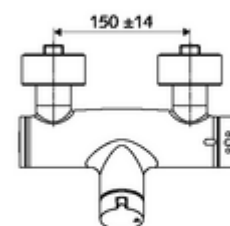

### obsah balení

- otevř./zavř. nástěnná sprchová armatura
  - Ovládací tlačítko otevř./zavř.
  - ThermoProtect termostat podle EN 1111, odblokovatelná/aretovatelná tepelná pojistka na 38 °C, ochrana proti opaření při výpadku přívodu studené vody
  - keramická kartuše s funkcí otevřeno/zavřeno
  - Ventil k provádění manuální termické dezinfekce (v souladu s DVGW list W 551)
  - 2 zpětné klapky RV (EN 1717: EB)
- 2 S-přípojky a rozety (hloubkově nastavitelné)

### technické údaje

- Max. provozní teplota: 70 °C (80 °C pro termickou dezinfekci)
- materiál: Tělo mosaz s atestem pro pitnou vodu
- povrch: chrom
- Přípojka: 2x DN 15 G 1/2 vnější závit
- Vývod: DN 15 G 1/2 vnější závit (dole)
- Zertifikate: PA-IX 38240/IB, Belgaqua
- třída hluku: I
- třída průtoku: B

### údaje o dodání

- hmotnost: 4,22 kg/kus
- jednotka balení: 1