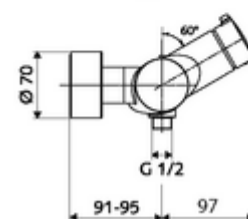

Číslo položky: 01 617 06 99

nástěnná sprchová armatura VITUS VD Auf/Zu T / u smíchaná voda, termostat ThermoProtect

Manuální otevř/zavř ovládání. Sprchová přípojka spodní.

obsah balení

- otevř./zavř. nástěnná sprchová armatura
 - Ovládací tlačítko otevř./zavř.
 - ThermoProtect termostat podle EN 1111, odblokovatelná/aretovatelná tepelná pojistka na 38 °C, ochrana proti opaření při výpadku přívodu studené vody
 - keramická kartuše s funkcí otevřeno/zavřeno
 - Ventil k provádění manuální termické dezinfekce (v souladu s DVGW list W 551)
 - 2 zpětné klapky RV (EN 1717: EB)
- 2 S-přípojky a rozety (hloubkově nastavitelné)

technické údaje

- Max. provozní teplota: 70 °C (80 °C pro termickou dezinfekci)
- materiál: Tělo mosaz s atestem pro pitnou vodu
- povrch: chrom
- Přípojka: 2x DN 15 G 1/2 vnější závit
- Vývod: DN 15 G 1/2 vnější závit (dole)
- Zertifikate: PA-IX 38240/IB, Belgaqua
- třída hluku: I
- třída průtoku: B

údaje o dodání

- hmotnost: 4,22 kg/kus
- jednotka balení: 1

doporučené příslušenství

S-připojovací sada s předuzávěrem	obj. č.: 23 775 00 99	
Sprchová sada 900	obj. č.: 29 207 06 99	nebo
Sprchová sada 680	obj. č.: 29 208 06 99	nebo
	obj. č.: 29 239 00 99	nebo
	obj. č.: 29 240 00 99	nebo