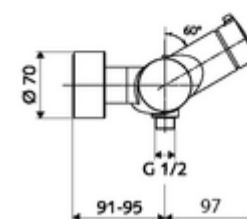

Číslo položky: 01 617 06 99

nástěnná sprchová armatura VITUS VD Auf/Zu T / u smíchaná voda, termostat ThermoProtect

Manuální otevř/zavř ovládání. Sprchová přípojka spodní.

obsah balení

- otevř./zavř. nástěnná sprchová armatura
  - Ovládací tlačítko otevř./zavř.
  - ThermoProtect termostat podle EN 1111, odblokovatelná/aretovatelná tepelná pojistka na 38 °C, ochrana proti opaření při výpadku přívodu studené vody
  - keramická kartuše s funkcí otevřeno/zavřeno
  - Ventil k provádění manuální termické dezinfekce (v souladu s DVGW list W 551)
  - 2 zpětné klapky RV (EN 1717: EB)
- 2 S-přípojky a rozety (hloubkově nastavitelné)

technické údaje

- Max. provozní teplota: 70 °C (80 °C pro termickou dezinfekci)
- materiál: Tělo mosaz s atestem pro pitnou vodu
- povrch: chrom
- Přípojka: 2x DN 15 G 1/2 vnější závit
- Vývod: DN 15 G 1/2 vnější závit (dole)
- Zertifikate: PA-IX 38240/IB, Belgaqua
- třída hluku: I
- třída průtoku: B

údaje o dodání

- hmotnost: 4,22 kg/kus
- jednotka balení: 1

doporučené příslušenství

S-připojovací sada s předuzávěrem	obj. č.: 23 775 00 99	
Sprchová sada 900	obj. č.: 29 207 06 99	nebo
Sprchová sada 680	obj. č.: 29 208 06 99	nebo
	obj. č.: 29 239 00 99	nebo
	obj. č.: 29 240 00 99	nebo