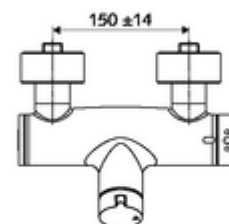

Číslo položky: 01 617 06 99

nástěnná sprchová armatura VITUS VD Auf/Zu T / u smíchaná voda, termostat ThermoProtect

Manuální otevř/zavř ovládání. Sprchová přípojka spodní.

obsah balení

- otevř./zavř. nástěnná sprchová armatura
 - Ovládací tlačítko otevř./zavř.
 - ThermoProtect termostat podle EN 1111, odblokovatelná/aretovatelná tepelná pojistka na 38 °C, ochrana proti opaření při výpadku přívodu studené vody
 - keramická kartuše s funkcí otevřeno/zavřeno
 - Ventil k provádění manuální termické dezinfekce (v souladu s DVGW list W 551)
 - 2 zpětné klapky RV (EN 1717: EB)
- 2 S-přípojky a rozety (hloubkově nastavitelné)

technické údaje

- Max. provozní teplota: 70 °C (80 °C pro termickou dezinfekci)
- materiál: Tělo mosaz s atestem pro pitnou vodu
- povrch: chrom
- Přípojka: 2x DN 15 G 1/2 vnější závit
- Vývod: DN 15 G 1/2 vnější závit (dole)
- Zertifikate: PA-IX 38240/IB, Belgaqua
- třída hluku: I
- třída průtoku: B

údaje o dodání

- hmotnost: 4,22 kg/kus
- jednotka balení: 1

doporučené příslušenství

S-připojovací sada s předuzávěrem	obj. č.: 23 775 00 99	
Sprchová sada 900	obj. č.: 29 207 06 99	nebo
Sprchová sada 680	obj. č.: 29 208 06 99	nebo
	obj. č.: 29 239 00 99	nebo
	obj. č.: 29 240 00 99	nebo