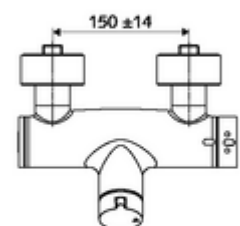

Číslo položky: 01 617 06 99

nástěnná sprchová armatura VITUS VD Auf/Zu T / u smíchaná voda, termostat ThermoProtect

Manuální otevř/zavř ovládání. Sprchová přípojka spodní.

obsah balení

- otevř./zavř. nástěnná sprchová armatura
 - Ovládací tlačítko otevř./zavř.
 - ThermoProtect termostat podle EN 1111, odblokovatelná/aretovatelná tepelná pojistka na 38 °C, ochrana proti opaření při výpadku přívodu studené vody
 - keramická kartuše s funkcí otevřeno/zavřeno
 - Ventil k provádění manuální termické dezinfekce (v souladu s DVGW list W 551)
 - 2 zpětné klapky RV (EN 1717: EB)
- 2 S-přípojky a rozety (hloubkově nastavitelné)

technické údaje

- Max. provozní teplota: 70 °C (80 °C pro termickou dezinfekci)
- materiál: Tělo mosaz s atestem pro pitnou vodu
- povrch: chrom
- Přípojka: 2x DN 15 G 1/2 vnější závit
- Vývod: DN 15 G 1/2 vnější závit (dole)
- Zertifikate: PA-IX 38240/IB, Belgaqua
- třída hluku: I
- třída průtoku: B

údaje o dodání

- hmotnost: 4,22 kg/kus
- jednotka balení: 1

doporučené příslušenství

S-připojovací sada s předuzávěrem	obj. č.: 23 775 00 99	
Sprchová sada 900	obj. č.: 29 207 06 99	nebo
Sprchová sada 680	obj. č.: 29 208 06 99	nebo
	obj. č.: 29 239 00 99	nebo
	obj. č.: 29 240 00 99	nebo