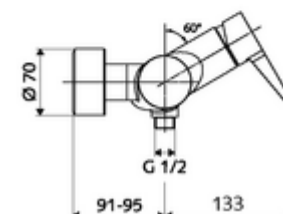

Číslo položky: 01 618 06 99

nástěnná sprchová armatura VITUS VD EH M / U smíchaná voda

Manuální otevř/zavř ovládání. Sprchová přípojka spodní.

obsah balení

- páková nástěnná sprchová armatura
 - Páková směšovací baterie
 - směšovací keramická kartuše pro pákovou armaturu s omezovačem horké vody i průtoku
 - Ventil k provádění manuální termické dezinfekce (v souladu s DVGW list W 551)
- 2 zpětné klapky RV (EN 1717: EB)
- 2 S-přípojky a rozety (hloubkově nastavitelné)

technické údaje

- Max. provozní teplota: 70 °C (80 °C pro termickou dezinfekci)
- materiál: Tělo mosaz s atestem pro pitnou vodu
- povrch: chrom
- Přípojka: 2x DN 15 G 1/2 vnější závit
- Vývod: DN 15 G 1/2 vnější závit (dole)
- Zertifikate: PA-IX 38242/IB, Belgaqua
- třída hluku: I
- třída průtoku: B

údaje o dodání

- hmotnost: 4,03 kg/kus
- jednotka balení: 1

doporučené příslušenství

S-připojovací sada s předuzávěrem	obj. č.: 23 775 00 99	
Sprchová sada 900	obj. č.: 29 207 06 99	nebo
Sprchová sada 680	obj. č.: 29 208 06 99	nebo
	obj. č.: 29 239 00 99	nebo
	obj. č.: 29 240 00 99	nebo