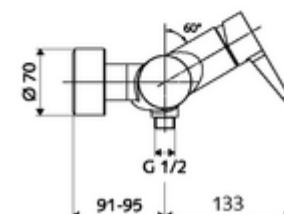

Číslo položky: 01 618 06 99

nástěnná sprchová armatura VITUS VD EH M / U smíchaná voda

Manuální otevř/zavř ovládání. Sprchová přípojka spodní.

obsah balení

- páková nástěnná sprchová armatura
 - Páková směšovací baterie
 - směšovací keramická kartuše pro pákovou armaturu s omezovačem horké vody i průtoku
 - ventil (mechanický) k provádění termické dezinfekce (dle DVGW)
- 2 zpětné klapky RV (EN 1717: EB)
- 2 S-přípojky a rozety (hloubkově nastavitelné)

technické údaje

- Max. provozní teplota: 70 °C (80 °C pro termickou dezinfekci)
- materiál: Tělo mosaz s atestem pro pitnou vodu
- povrch: chrom
- Přípojka: 2x DN 15 G 1/2 vnější závit
- Vývod: DN 15 G 1/2 vnější závit (dole)
- Zertifikate: PA-IX 38242/IB, Belgaqua
- třída hluku: I
- třída průtoku: B

údaje o dodání

- hmotnost: 4,03 kg/kus
- jednotka balení: 1

doporučené příslušenství

S-připojovací sada s předuzávěrem
Sprchová sada 900
Sprchová sada 680

obj. č.: 23 775 00 99

obj. č.: 29 207 06 99

obj. č.: 29 208 06 99