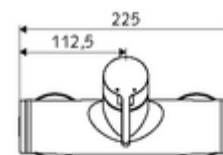

Číslo položky: 01 618 06 99

nástěnná sprchová armatura VITUS VD EH M / U smíchaná voda

Manuální otevř/zavř ovládání. Sprchová přípojka spodní.

obsah balení

- páková nástěnná sprchová armatura
 - Páková směšovací baterie
 - směšovací keramická kartuše pro pákovou armaturu s omezovačem horké vody i průtoku
 - ventil (mechanický) k provádění termické dezinfekce (dle DVGW)
- 2 zpětné klapky RV (EN 1717: EB)
- 2 S-přípojky a rozety (hloubkově nastavitelné)

technické údaje

- Max. provozní teplota: 70 °C (80 °C pro termickou dezinfekci)
- materiál: Tělo mosaz s atestem pro pitnou vodu
- povrch: chrom
- Přípojka: 2x DN 15 G 1/2 vnější závit
- Vývod: DN 15 G 1/2 vnější závit (dole)
- Zertifikate: PA-IX 38242/IB, Belgaqua
- třída hluku: I
- třída průtoku: B

údaje o dodání

- hmotnost: 4,03 kg/kus
- jednotka balení: 1

doporučené příslušenství

S-připojovací sada s předuzávěrem
Sprchová sada 900
Sprchová sada 680

obj. č.: 23 775 00 99

obj. č.: 29 207 06 99

obj. č.: 29 208 06 99