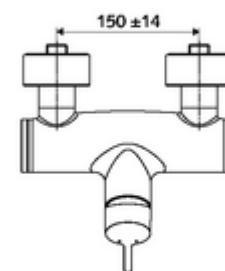

Číslo položky: 01 618 06 99

nástěnná sprchová armatura VITUS VD EH M / U smíchaná voda

Manuální otevř/zavř ovládání. Sprchová přípojka spodní.

obsah balení

- páková nástěnná sprchová armatura
  - Páková směšovací baterie
  - směšovací keramická kartuše pro pákovou armaturu s omezovačem horké vody i průtoku
  - Ventil k provádění manuální termické dezinfekce (v souladu s DVGW list W 551)
- 2 zpětné klapky RV (EN 1717: EB)
- 2 S-přípojky a rozety (hloubkově nastavitelné)

technické údaje

- Max. provozní teplota: 70 °C (80 °C pro termickou dezinfekci)
- materiál: Tělo mosaz s atestem pro pitnou vodu
- povrch: chrom
- Přípojka: 2x DN 15 G 1/2 vnější závit
- Vývod: DN 15 G 1/2 vnější závit (dole)
- Zertifikate: PA-IX 38242/IB, Belgaqua
- třída hluku: I
- třída průtoku: B

údaje o dodání

- hmotnost: 4,03 kg/kus
- jednotka balení: 1

doporučené příslušenství

S-připojovací sada s předuzávěrem	obj. č.: 23 775 00 99	
Sprchová sada 900	obj. č.: 29 207 06 99	nebo
Sprchová sada 680	obj. č.: 29 208 06 99	nebo
	obj. č.: 29 239 00 99	nebo
	obj. č.: 29 240 00 99	nebo