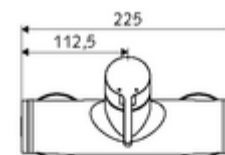

Číslo položky: 01 618 06 99

nástěnná sprchová armatura VITUS VD EH M / U smíchaná voda

Manuální otevř/zavř ovládání. Sprchová přípojka spodní.

obsah balení

- páková nástěnná sprchová armatura
  - Páková směšovací baterie
  - směšovací keramická kartuše pro pákovou armaturu s omezovačem horké vody i průtoku
  - Ventil k provádění manuální termické dezinfekce (v souladu s DVGW list W 551)
- 2 zpětné klapky RV (EN 1717: EB)
- 2 S-přípojky a rozety (hloubkově nastavitelné)

technické údaje

- Max. provozní teplota: 70 °C (80 °C pro termickou dezinfekci)
- materiál: Tělo mosaz s atestem pro pitnou vodu
- povrch: chrom
- Přípojka: 2x DN 15 G 1/2 vnější závit
- Vývod: DN 15 G 1/2 vnější závit (dole)
- Zertifikate: PA-IX 38242/IB, Belgaqua
- třída hluku: I
- třída průtoku: B

údaje o dodání

- hmotnost: 4,03 kg/kus
- jednotka balení: 1

doporučené příslušenství

S-připojovací sada s předuzávěrem	obj. č.: 23 775 00 99	
Sprchová sada 900	obj. č.: 29 207 06 99	nebo
Sprchová sada 680	obj. č.: 29 208 06 99	nebo
	obj. č.: 29 239 00 99	nebo
	obj. č.: 29 240 00 99	nebo