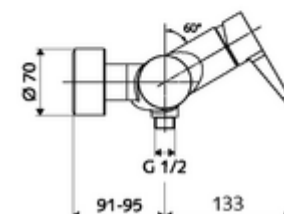

Číslo položky: 01 618 06 99

nástěnná sprchová armatura VITUS VD EH M / U smíchaná voda

Manuální otevř/zavř ovládání. Sprchová přípojka spodní.

obsah balení

- páková nástěnná sprchová armatura
  - Páková směšovací baterie
  - směšovací keramická kartuše pro pákovou armaturu s omezovačem horké vody i průtoku
  - Ventil k provádění manuální termické dezinfekce (v souladu s DVGW list W 551)
- 2 zpětné klapky RV (EN 1717: EB)
- 2 S-přípojky a rozety (hloubkově nastavitelné)

technické údaje

- Max. provozní teplota: 70 °C (80 °C pro termickou dezinfekci)
- materiál: Tělo mosaz s atestem pro pitnou vodu
- povrch: chrom
- Přípojka: 2x DN 15 G 1/2 vnější závit
- Vývod: DN 15 G 1/2 vnější závit (dole)
- Zertifikate: PA-IX 38242/IB, Belgaqua
- třída hluku: I
- třída průtoku: B

údaje o dodání

- hmotnost: 4,03 kg/kus
- jednotka balení: 1

doporučené příslušenství

S-připojovací sada s předuzávěrem	obj. č.: 23 775 00 99	
Sprchová sada 900	obj. č.: 29 207 06 99	nebo
Sprchová sada 680	obj. č.: 29 208 06 99	nebo
	obj. č.: 29 239 00 99	nebo
	obj. č.: 29 240 00 99	nebo