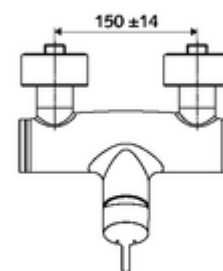

Číslo položky: 01 618 06 99

nástěnná sprchová armatura VITUS VD EH M / U smíchaná voda

Manuální otevř/zavř ovládání. Sprchová přípojka spodní.

obsah balení

- páková nástěnná sprchová armatura
 - Páková směšovací baterie
 - směšovací keramická kartuše pro pákovou armaturu s omezovačem horké vody i průtoku
 - ventil (mechanický) k provádění termické dezinfekce (dle DVGW)
- 2 zpětné klapky RV (EN 1717: EB)
- 2 S-přípojky a rozety (hloubkově nastavitelné)

technické údaje

- Max. provozní teplota: 70 °C (80 °C pro termickou dezinfekci)
- materiál: Tělo mosaz s atestem pro pitnou vodu
- povrch: chrom
- Přípojka: 2x DN 15 G 1/2 vnější závit
- Vývod: DN 15 G 1/2 vnější závit (dole)
- Zertifikate: PA-IX 38242/IB, Belgaqua
- třída hluku: I
- třída průtoku: B

údaje o dodání

- hmotnost: 4,03 kg/kus
- jednotka balení: 1

doporučené příslušenství

S-připojovací sada s předuzávěrem
Sprchová sada 900
Sprchová sada 680

obj. č.: 23 775 00 99

obj. č.: 29 207 06 99

obj. č.: 29 208 06 99