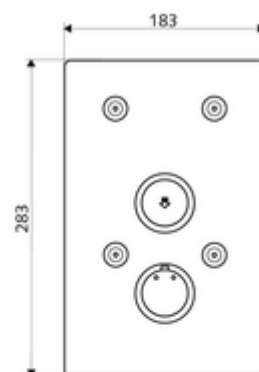

údaje o dodání

- hmotnost: 1,78 kg/kus
- jednotka balení: 1

nutné příslušenství

podomítkový Masterbox WBD-SC-T

obj. č.: 01 800 00 99

doporučené příslušenství

s termostatem rukojeť EasyGrip

obj. č.: 29 192 06 99

sprchová hlavice COMFORT Flex

obj. č.: 01 821 06 99 nebo

sprchová hlavice Aerosolarm

obj. č.: 01 814 06 99 nebo

Pro manuální termickou dezinfekci

elektromagnetický ventil termická dezinfekce

obj. č.: 01 875 00 99

klíčový spínač termické dezinfekce

obj. č.: 01 538 00 99

podomítkový zdroj 12 VDC, 100 - 240 VAC, 50 - 60 Hz

obj. č.: 01 566 00 99 nebo

zdroj 12 VDC, 100 - 240 VAC, 50 - 60 Hz

obj. č.: 01 490 00 99 nebo

elektrický rozdělovač 12 VDC, 100 - 240 VAC, 50 - 60 Hz

obj. č.: 01 537 00 99 nebo

Při příliš hluboké vestavbě Masterboxu

prodloužení sada D-SC-T 25 mm

obj. č.: 01 859 06 99 nebo

prodloužení sada D-SC-T 50 mm

obj. č.: 01 863 06 99 nebo