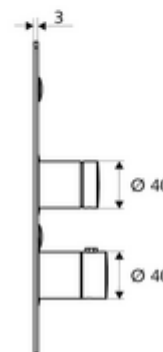

údaje o dodání

- hmotnost: 1,78 kg/kus
- jednotka balení: 1

nutné příslušenství

podomítkový Masterbox WBD-SC-T

obj. č.: 01 800 00 99

doporučené příslušenství

s termostatem rukojeť EasyGrip

obj. č.: 29 192 06 99

sprchová hlavice COMFORT Flex

obj. č.: 01 821 06 99 nebo

sprchová hlavice Aerosolarm

obj. č.: 01 814 06 99 nebo

nástěnné připojovací koleno PURIS

obj. č.: 06 469 06 99 nebo

nástěnné připojovací koleno

obj. č.: 06 463 06 99 nebo

Pro manuální termickou dezinfekci

elektromagnetický ventil termická dezinfekce

obj. č.: 01 875 00 99

klíčový spínač termické dezinfekce

obj. č.: 01 538 00 99

podomítkový zdroj 12 VDC, 100 - 240 VAC, 50 - 60 Hz

obj. č.: 01 566 00 99 nebo

zdroj 12 VDC, 100 - 240 VAC, 50 - 60 Hz

obj. č.: 01 490 00 99 nebo

elektrický rozdělovač 12 VDC, 100 - 240 VAC, 50 - 60 Hz

obj. č.: 01 537 00 99 nebo

Při příliš hluboké vestavbě Masterboxu

prodloužení sada D-SC-T 25 mm

obj. č.: 01 859 06 99 nebo

prodloužení sada D-SC-T 50 mm

obj. č.: 01 863 06 99 nebo