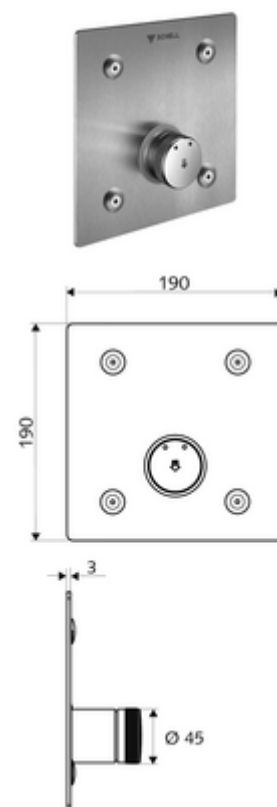

Číslo položky: 01 902 28 99

podomítková sprcha LINUS Basic D SC M smíchaná voda

Pro podomítkový Masterbox WBD-SC-M. Manuální spouštění s automatickým procesem uzavření.

obsah balení

- čelní deska
  - Samouzavírací knoflík SC-M s přesuvnou objímkou
- Upevňovací materiál

technické údaje

- materiál: Aktivace mosaz; Čelní deska ušlechtilá ocel
- povrch: Aktivace chrom; Čelní deska kartáčovaná ušlechtilá ocel
- rozměry čelní desky: š 190 mm x v 190 mm x h 3 mm

údaje o dodání

- hmotnost: 1,40 kg/kus
- jednotka balení: 1

nutné příslušenství

podomítkový Masterbox WBD-SC-M

obj. č.: 01 867 00 99

doporučené příslušenství

sprchová hlavice COMFORT Flex

obj. č.: 01 821 06 99

nebo

sprchová hlavice Aerosolarm

obj. č.: 01 814 06 99

nebo

nástěnné připojovací koleno PURIS

obj. č.: 06 469 06 99

nebo

nástěnné připojovací koleno

obj. č.: 06 463 06 99

nebo

Při příliš hluboké vestavbě Masterboxu

prodloužení kartuše D-SC-M

obj. č.: 29 648 06 99

nebo

prodloužení kartuše D-SC-M

obj. č.: 29 649 06 99

nebo