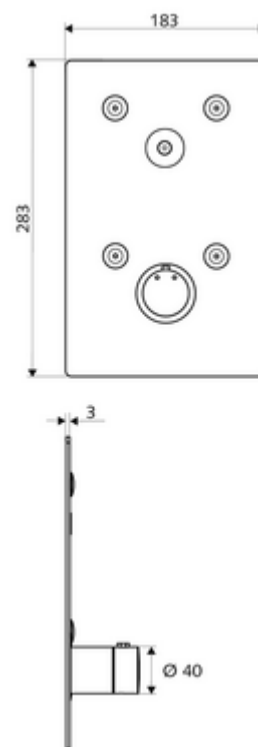

technické údaje

- možnost nastavení pomocí SWS SSC
  - Aktivační síla (lehce/středně/těžce)
  - Manuální programování (vyp/zap)
  - Max. doba chodu (1-950 s)
  - hygienický proplach (vyp/1-1000 s, každých 1-250 hodin po posledním spláchnutí/ každých 1-250 hod)
  - Doba zablokování aktivace (vyp/1-255 s, prodleva 1-2000 min)
- možnost nastavení manuálním programováním
  - Max. doba chodu (4-120 s, 10 programových stupňů)
  - hygienický proplach (vyp/20 s, každých 24 h)
- materiál: Aktivace mosaz; Čelní deska ušlechtilá ocel
- povrch: Aktivace chrom; Čelní deska kartáčovaná ušlechtilá ocel
- rozměry čelní desky: š 183 mm x v 283 mm x h 3 mm
- druh ochrany: IP65 (dotyková elektronika CVD)