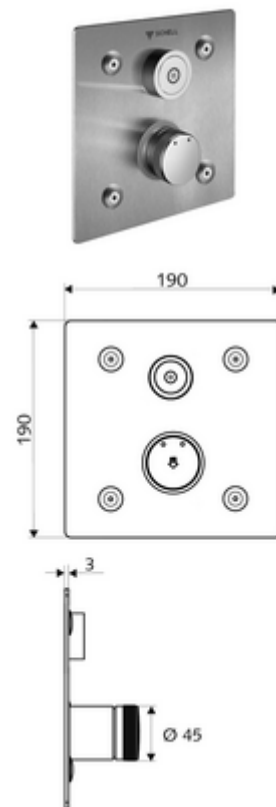

Číslo položky: 01 920 28 99

podomítková sprcha LINUS Basic D C M smíchaná voda

Pro podomítkový Masterbox WBD-E-M. Spouštění přes CVD dotykovou elektroniku s automatickým procesem uzavření. Volitelný bateriový nebo síťový provoz. Vhodné pro propojení s SCHELL systémem vodního hospodaření SWS. Parametrizace pomocí SCHELL Single Control SSC.

obsah balení

- čelní deska
  - Ovládací tlačítko smíchané vody s objímkou
  - Dotyková elektronika CVD, programovatelná, chráněna proti postříku a působení vodního paprsku IP65
- Upevňovací materiál

technické údaje

- možnost nastavení pomocí SWS SSC
  - Aktivační síla (lehce/středně/těžce)
  - Manuální programování (vyp/zap)
  - Max. doba chodu (1-950 s)
  - hygienický proplach (vyp/1-1000 s, každých 1-250 hodin po posledním spláchnutí/ každých 1-250 hod)
  - Doba zablokování aktivace (vyp/1-255 s, prodleva 1-2000 min)
- možnost nastavení manuálním programováním
  - Max. doba chodu (4-120 s, 10 programových stupňů)
  - hygienický proplach (vyp/20 s, každých 24 h)
- materiál: Aktivace mosaz; Čelní deska ušlechtilá ocel
- povrch: Aktivace chrom; Čelní deska kartáčovaná ušlechtilá ocel
- rozměry čelní desky: š 190 mm x v 190 mm x h 3 mm
- druh ochrany: IP65 (dotyková elektronika CVD)

údaje o dodání

- hmotnost: 1,54 kg/kus
- jednotka balení: 1

nutné příslušenství

podomítkový Masterbox WBD-E-M	obj. č.: 01 904 00 99
univerzální přihrádka na baterie 6 V	obj. č.: 01 557 00 99 nebo
podomítkový zdroj 9 VDC, 100 - 240 VAC, 50 - 60 Hz	obj. č.: 01 315 00 99 nebo
lišťový zdroj 9 VDC, 100 - 240 VAC, 50 - 60 Hz	obj. č.: 01 582 00 99 nebo
elektrický rozdělovač 9 VDC, 100 - 240 VAC, 50 - 60 Hz	obj. č.: 01 583 00 99 nebo

doporučené příslušenství

univerzální-připojovací kabel 5 m	obj. č.: 01 570 00 99	nebo
univerzální-připojovací kabel 10 m	obj. č.: 01 571 00 99	nebo
CVD-ochranný filtr	obj. č.: 00 906 00 99	
sprchová hlavice COMFORT Flex	obj. č.: 01 821 06 99	nebo
sprchová hlavice Aerosolarm	obj. č.: 01 814 06 99	nebo
SWS Server	obj. č.: 00 500 00 99	
SWS Bus-Extender Kabel BE-K	obj. č.: 00 501 00 99	a/nebo