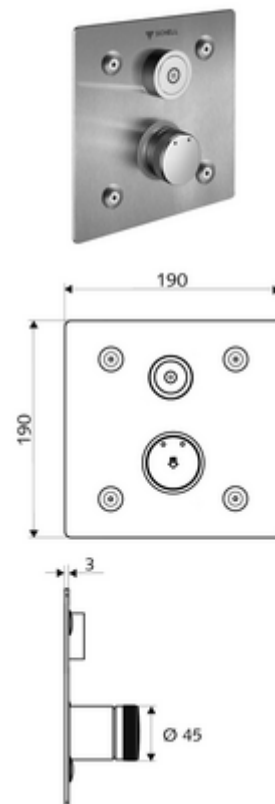

Číslo položky: 01 920 28 99

podomítková sprcha LINUS Basic D C M smíchaná voda

Pro podomítkový Masterbox WBD-E-M. Spouštění přes CVD dotykovou elektroniku s automatickým procesem uzavření. Volitelný bateriový nebo síťový provoz. Vhodné pro propojení s SCHELL systémem vodního hospodaření SWS. Parametrizace pomocí SCHELL Single Control SSC.

obsah balení

- čelní deska
  - Ovládací tlačítko smíchané vody s objímkou
  - Dotyková elektronika CVD, programovatelná, chráněna proti postřiku a působení vodního paprsku IP65
- Upevňovací materiál

technické údaje

- možnost nastavení pomocí SWS SSC
  - Aktivační síla (lehce/středně/těžce)
  - Manuální programování (vyp/zap)
  - Max. doba chodu (1-950 s)
  - hygienický proplach (vyp/1-1000 s, každých 1-250 hodin po posledním spláchnutí/ každých 1-250 hod)
  - Doba zablokování aktivace (vyp/1-255 s, prodleva 1-2000 min)
- možnost nastavení manuálním programováním
  - Max. doba chodu (4-120 s, 10 programových stupňů)
  - hygienický proplach (vyp/20 s, každých 24 h)
- materiál: Aktivace mosaz; Čelní deska ušlechtilá ocel
- povrch: Aktivace chrom; Čelní deska kartáčovaná ušlechtilá ocel
- rozměry čelní desky: š 190 mm x v 190 mm x h 3 mm
- druh ochrany: IP65 (dotyková elektronika CVD)

údaje o dodání

- hmotnost: 1,54 kg/kus
- jednotka balení: 1

nutné příslušenství

podomítkový Masterbox WBD-E-M	obj. č.: 01 904 00 99
univerzální přihrádka na baterie 6 V	obj. č.: 01 557 00 99 nebo
podomítkový zdroj 9 VDC, 100 - 240 VAC, 50 - 60 Hz	obj. č.: 01 315 00 99 nebo
lišťový zdroj 9 VDC, 100 - 240 VAC, 50 - 60 Hz	obj. č.: 01 582 00 99 nebo
elektrický rozdělovač 9 VDC, 100 - 240 VAC, 50 - 60 Hz	obj. č.: 01 583 00 99 nebo

doporučené příslušenství

univerzální-připojovací kabel 5 m	obj. č.: 01 570 00 99	nebo
univerzální-připojovací kabel 10 m	obj. č.: 01 571 00 99	nebo
CVD-ochranný filtr	obj. č.: 00 906 00 99	
sprchová hlavice COMFORT Flex	obj. č.: 01 821 06 99	nebo
sprchová hlavice Aerosolarm	obj. č.: 01 814 06 99	nebo
SWS Server	obj. č.: 00 500 00 99	
SWS Bus-Extender Kabel BE-K	obj. č.: 00 501 00 99	a/nebo