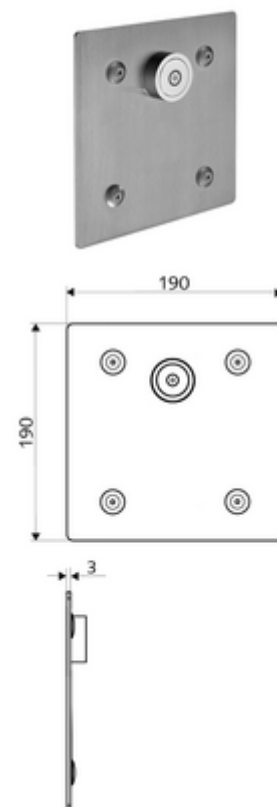

Číslo položky: 01 921 28 99

podomítková sprcha LINUS Basic D C V předem smíchaná voda

Pro podomítkový Masterbox WBD-E-V, Spouštění přes CVD dotykovou elektroniku s automatickým procesem uzavření. Volitelný bateriový nebo síťový provoz. Vhodné pro propojení s SCHELL systémem vodního hospodaření SWS. Parametrizace pomocí SCHELL Single Control SSC.

obsah balení

- čelní deska
  - Dotyková elektronika CVD, programovatelná, chráněna proti postříku a působení vodního paprsku IP65
- Upevňovací materiál

technické údaje

- možnost nastavení pomocí SWS SSC
  - Aktivační síla (lehce/středně/těžce)
  - Manuální programování (vyp/zap)
  - Max. doba chodu (1-950 s)
  - hygienický proplach (vyp/1-1000 s, každých 1-250 hodin po posledním spláchnutí/ každých 1-250 hod)
  - Doba zablokování aktivace (vyp/1-255 s, prodleva 1-2000 min)
- možnost nastavení manuálním programováním
  - Max. doba chodu (4-120 s, 10 programových stupňů)
  - hygienický proplach (vyp/20 s, každých 24 h)
- materiál: Aktivace mosaz; Čelní deska ušlechtilá ocel
- povrch: Aktivace chrom; Čelní deska kartáčovaná ušlechtilá ocel
- rozměry čelní desky: š 190 mm x v 190 mm x h 3 mm
- druh ochrany: IP65 (dotyková elektronika CVD)

údaje o dodání

- hmotnost: 1,35 kg/kus
- jednotka balení: 1

nutné příslušenství

podomítkový Masterbox WBD-E-V	obj. č.: 01 822 00 99
univerzální přihrádka na baterie 6 V	obj. č.: 01 557 00 99 nebo
podomítkový zdroj 9 VDC, 100 - 240 VAC, 50 - 60 Hz	obj. č.: 01 315 00 99 nebo
lišťový zdroj 9 VDC, 100 - 240 VAC, 50 - 60 Hz	obj. č.: 01 582 00 99 nebo
elektrický rozdělovač 9 VDC, 100 - 240 VAC, 50 - 60 Hz	obj. č.: 01 583 00 99 nebo

doporučené příslušenství

univerzální-připojovací kabel 5 m	obj. č.: 01 570 00 99	nebo
univerzální-připojovací kabel 10 m	obj. č.: 01 571 00 99	nebo
CVD-ochranný filtr	obj. č.: 00 906 00 99	
sprchová hlavice COMFORT Flex	obj. č.: 01 821 06 99	nebo
sprchová hlavice Aerosolarm	obj. č.: 01 814 06 99	nebo
SWS Server	obj. č.: 00 500 00 99	
SWS Bus-Extender Kabel BE-K	obj. č.: 00 501 00 99	a/nebo
SWS Bus-Extender Funk BE-F	obj. č.: 00 502 00 99	a/nebo