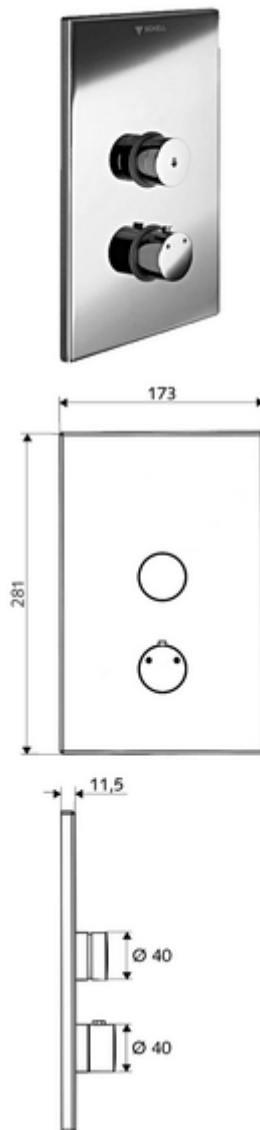

Číslo položky: 01 809 06 99

podomítková sprcha LINUS D SC T smíchaná voda, termostat ThermoProtect

Pro podomítkový Masterbox WBD-SC-T. Manuální spouštění s automatickým procesem uzavření.

obsah balení

- čelní deska
 - Ovládací tlačítko pro termostat s objímkou, odblokovatelná/aretovatelná tepelná pojistka 38 °C
 - Samouzavírací knoflík SC-V s přesuvnou objímkou
- montážní rám
- Upevňovací materiál

technické údaje

- materiál: Aktivace mosaz; Čelní deska mosaz
- povrch: Aktivace chrom; Čelní deska chrom
- rozměry čelní desky: š 173 mm x v 281 mm x h 11,5 mm

údaje o dodání

- hmotnost: 1,96 kg/kus
- jednotka balení: 1

nutné příslušenství

podomítkový Masterbox WBD-SC-T

obj. č.: 01 800 00 99

doporučené příslušenství

s termostatem rukojeť EasyGrip

obj. č.: 29 192 06 99

sprchová hlavice COMFORT Flex

obj. č.: 01 821 06 99 nebo