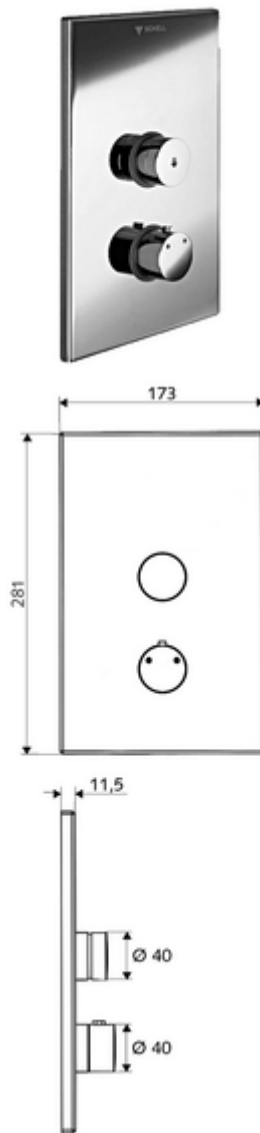

Číslo položky: 01 809 06 99

podomítková sprcha LINUS D SC T smíchaná voda, termostat ThermoProtect

Pro podomítkový Masterbox WBD-SC-T. Manuální spouštění s automatickým procesem uzavření.

obsah balení

- čelní deska
 - Ovládací tlačítko pro termostat s objímkou, odblokovatelná/aretovatelná tepelná pojistka 38 °C
 - Samouzavírací knoflík SC-V s přesuvnou objímkou
- montážní rám
- Upevňovací materiál

technické údaje

- materiál: Aktivace mosaz; Čelní deska mosaz
- povrch: Aktivace chrom; Čelní deska chrom
- rozměry čelní desky: š 173 mm x v 281 mm x h 11,5 mm

údaje o dodání

- hmotnost: 1,96 kg/kus
- jednotka balení: 1