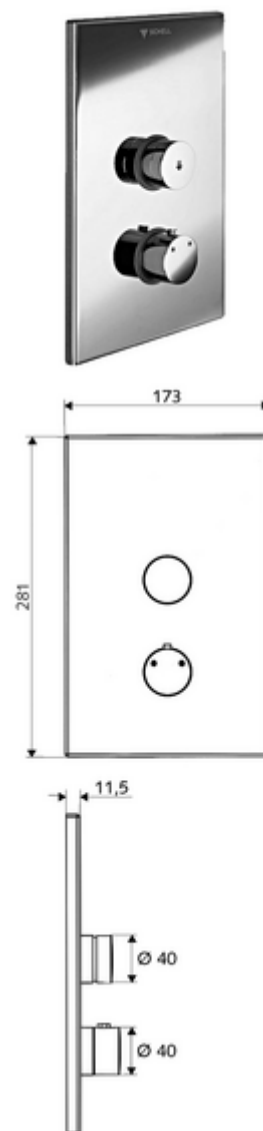

Číslo položky: 01 809 06 99

podomítková sprcha LINUS D SC T smíchaná voda, termostat ThermoProtect

Pro podomítkový Masterbox WBD-SC-T. Manuální spouštění s automatickým procesem uzavření.

obsah balení

- čelní deska
 - Ovládací tlačítko pro termostat s objímkou, odblokovatelná/aretovatelná tepelná pojistka 38 °C
 - Samouzavírací knoflík SC-V s přesuvnou objímkou
- montážní rám
- Upevňovací materiál

technické údaje

- materiál: Aktivace mosaz; Čelní deska mosaz
- povrch: Aktivace chrom; Čelní deska chrom
- rozměry čelní desky: š 173 mm x v 281 mm x h 11,5 mm

údaje o dodání

- hmotnost: 1,96 kg/kus
- jednotka balení: 1

nutné příslušenství

podomítkový Masterbox WBD-SC-T

obj. č.: 01 800 00 99

doporučené příslušenství

s termostatem rukojeť EasyGrip

obj. č.: 29 192 06 99

sprchová hlavice COMFORT Flex

obj. č.: 01 821 06 99 nebo