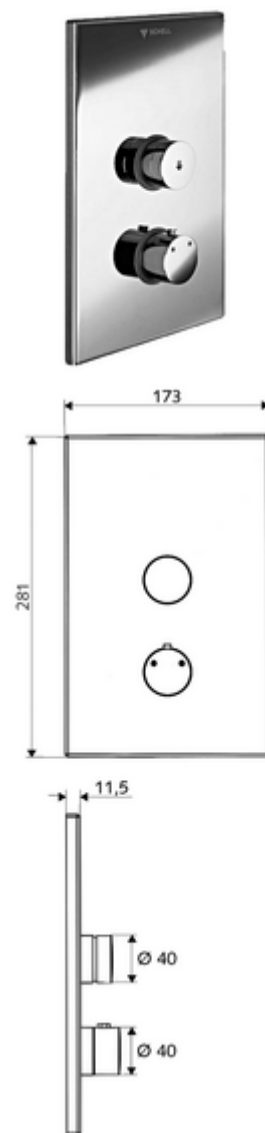

Číslo položky: 01 809 06 99

podomítková sprcha LINUS D SC T smíchaná voda, termostat ThermoProtect

Pro podomítkový Masterbox WBD-SC-T. Manuální spouštění s automatickým procesem uzavření.

obsah balení

- čelní deska
  - Ovládací tlačítko pro termostat s objímkou, odblokovatelná/aretovatelná tepelná pojistka 38 °C
  - Samouzavírací knoflík SC-V s přesuvnou objímkou
- montážní rám
- Upevňovací materiál

technické údaje

- materiál: Aktivace mosaz; Čelní deska mosaz
- povrch: Aktivace chrom; Čelní deska chrom
- rozměry čelní desky: š 173 mm x v 281 mm x h 11,5 mm

údaje o dodání

- hmotnost: 1,96 kg/kus
- jednotka balení: 1

nutné příslušenství

podomítkový Masterbox WBD-SC-T

obj. č.: 01 800 00 99

doporučené příslušenství

s termostatem rukojeť EasyGrip

obj. č.: 29 192 06 99

sprchová hlavice COMFORT Flex

obj. č.: 01 821 06 99 nebo

sprchová hlavice Aerosolarm

obj. č.: 01 814 06 99 nebo

nástěnné připojovací koleno PURIS

obj. č.: 06 469 06 99 nebo

nástěnné připojovací koleno

obj. č.: 06 463 06 99 nebo

Pro manuální termickou dezinfekci

elektromagnetický ventil termická dezinfekce

obj. č.: 01 875 00 99

klíčový spínač termické dezinfekce

obj. č.: 01 538 00 99

podomítkový zdroj 12 VDC, 100 - 240 VAC, 50 - 60 Hz

obj. č.: 01 566 00 99 nebo

zdroj 12 VDC, 100 - 240 VAC, 50 - 60 Hz

obj. č.: 01 490 00 99 nebo

elektrický rozdělovač 12 VDC, 100 - 240 VAC, 50 - 60 Hz

obj. č.: 01 537 00 99 nebo

Při příliš hluboké vestavbě Masterboxu

prodloužení sada D-SC-T 25 mm

obj. č.: 01 859 06 99 nebo

prodloužení sada D-SC-T 50 mm

obj. č.: 01 863 06 99 nebo