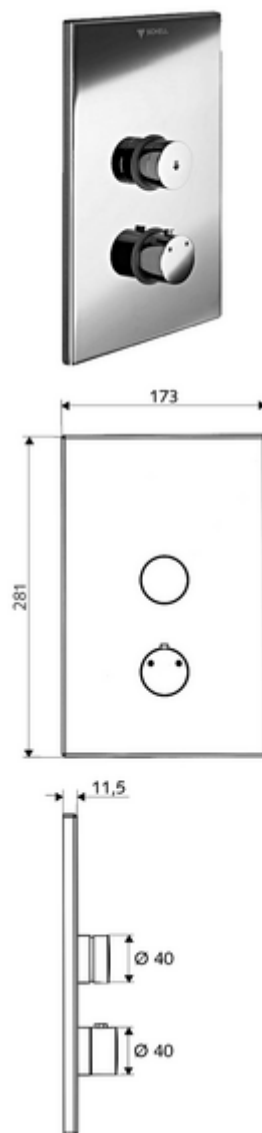

Číslo položky: 01 809 06 99

podomítková sprcha LINUS D SC T smíchaná voda, termostat ThermoProtect

Pro podomítkový Masterbox WBD-SC-T. Manuální spouštění s automatickým procesem uzavření.

obsah balení

- čelní deska
 - Ovládací tlačítko pro termostat s objímkou, odblokovatelná/aretovatelná tepelná pojistka 38 °C
 - Samouzavírací knoflík SC-V s přesuvnou objímkou
- montážní rám
- Upevňovací materiál

technické údaje

- materiál: Aktivace mosaz; Čelní deska mosaz
- povrch: Aktivace chrom; Čelní deska chrom
- rozměry čelní desky: š 173 mm x v 281 mm x h 11,5 mm

údaje o dodání

- hmotnost: 1,96 kg/kus
- jednotka balení: 1

nutné příslušenství

podomítkový Masterbox WBD-SC-T

obj. č.: 01 800 00 99

doporučené příslušenství

s termostatem rukojeť EasyGrip

obj. č.: 29 192 06 99

sprchová hlavice COMFORT Flex

obj. č.: 01 821 06 99 nebo