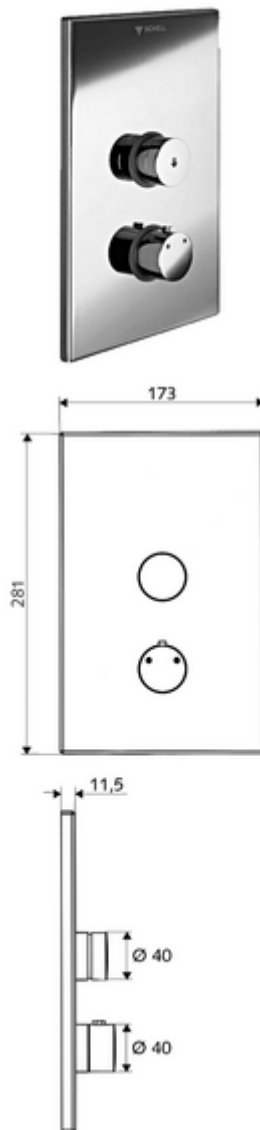

## podomítková sprcha LINUS D SC T smíchaná voda, termostat ThermoProtect

Pro podomítkový Masterbox WBD-SC-T. Manuální spouštění s automatickým procesem uzavření.

### obsah balení

- čelní deska
  - Ovládací tlačítko pro termostat s objímkou, odblokovatelná/aretovatelná tepelná pojistka 38 °C
  - Samouzavírací knoflík SC-V s přesuvnou objímkou
- montážní rám
- Upevňovací materiál

### technické údaje

- materiál: Aktivace mosaz; Čelní deska ušlechtilá ocel
- povrch: Aktivace chrom; Čelní deska kartáčovaná ušlechtilá ocel
- rozměry čelní desky: š 173 mm x v 281 mm x h 11,5 mm