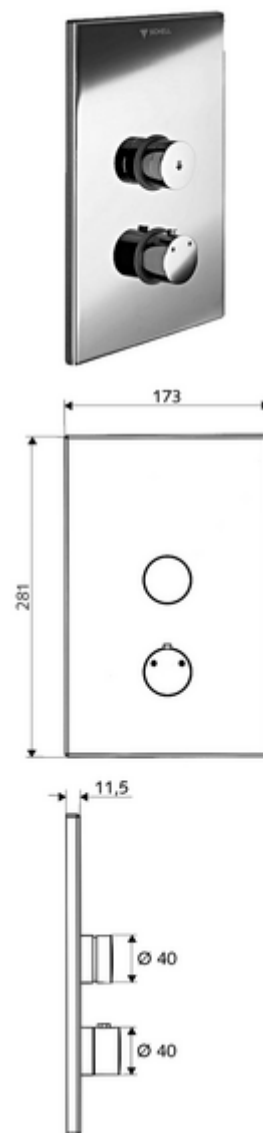

Číslo položky: 01 809 28 99

podomítková sprcha LINUS D SC T smíchaná voda, termostat ThermoProtect

Pro podomítkový Masterbox WBD-SC-T. Manuální spouštění s automatickým procesem uzavření.

obsah balení

- čelní deska
 - Ovládací tlačítko pro termostat s objímkou, odblokovatelná/aretovatelná tepelná pojistka 38 °C
 - Samouzavírací knoflík SC-V s přesuvnou objímkou
- montážní rám
- Upevňovací materiál

technické údaje

- materiál: Aktivace mosaz; Čelní deska ušlechtilá ocel
- povrch: Aktivace chrom; Čelní deska kartáčovaná ušlechtilá ocel
- rozměry čelní desky: š 173 mm x v 281 mm x h 11,5 mm

údaje o dodání

- hmotnost: 1,96 kg/kus
- jednotka balení: 1

nutné příslušenství

podomítkový Masterbox WBD-SC-T

obj. č.: 01 800 00 99

doporučené příslušenství

s termostatem rukojeť EasyGrip

obj. č.: 29 192 06 99

sprchová hlavice COMFORT Flex