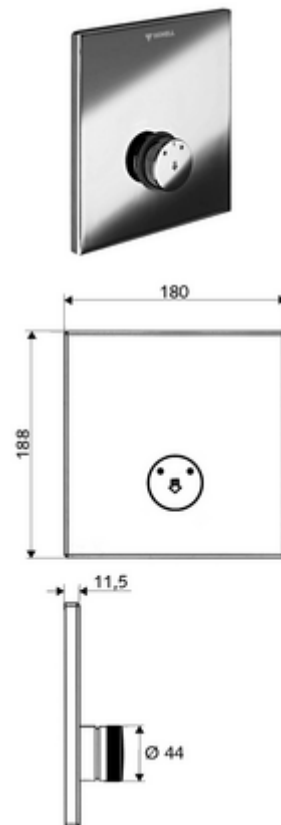

Číslo položky: 01 832 28 99

podomítková sprcha LINUS D SC M smíchaná voda

Pro podomítkový Masterbox WBD-SC-M. Manuální spouštění s automatickým procesem uzavření.

obsah balení

- čelní deska
  - Samouzavírací knoflík SC-M s přesuvnou objímkou
- montážní rám
- Upevňovací materiál

technické údaje

- materiál: Aktivace mosaz; Čelní deska ušlechtilá ocel
- povrch: Aktivace chrom; Čelní deska kartáčovaná ušlechtilá ocel
- rozměry čelní desky: š 180 mm x v 188 mm x h 11,5 mm

údaje o dodání

- hmotnost: 1,24 kg/kus
- jednotka balení: 1

nutné příslušenství

podomítkový Masterbox WBD-SC-M

obj. č.: 01 867 00 99

doporučené příslušenství

sprchová hlavice COMFORT Flex

obj. č.: 01 821 06 99

nebo

sprchová hlavice Aerosolarm

obj. č.: 01 814 06 99

nebo

nástěnné připojovací koleno PURIS

obj. č.: 06 469 06 99

nebo

nástěnné připojovací koleno

obj. č.: 06 463 06 99

nebo

Při příliš hluboké vestavbě Masterboxu

prodloužení kartuše D-SC-M

obj. č.: 29 648 06 99

nebo

prodloužení kartuše D-SC-M

obj. č.: 29 649 06 99

nebo