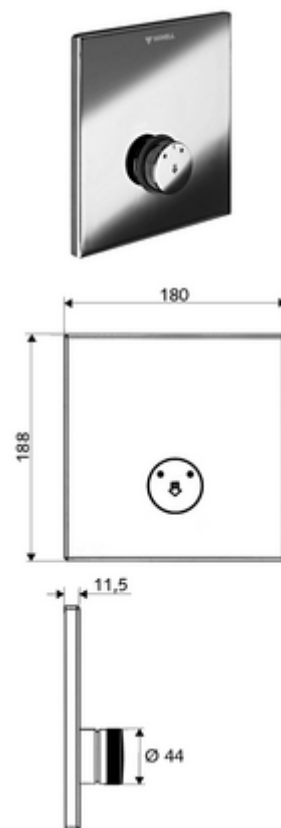

Číslo položky: 01 832 28 99

podomítková sprcha LINUS D SC M smíchaná voda

Pro podomítkový Masterbox WBD-SC-M. Manuální spouštění s automatickým procesem uzavření.

obsah balení

- čelní deska
  - Samouzavírací knoflík SC-M s přesuvnou objímkou
- montážní rám
- Upevňovací materiál

technické údaje

- materiál: Aktivace mosaz; Čelní deska ušlechtilá ocel
- povrch: Aktivace chrom; Čelní deska kartáčovaná ušlechtilá ocel
- rozměry čelní desky: š 180 mm x v 188 mm x h 11,5 mm

údaje o dodání

- hmotnost: 1,24 kg/kus
- jednotka balení: 1

nutné příslušenství

podomítkový Masterbox WBD-SC-M

obj. č.: 01 867 00 99

doporučené příslušenství

sprchová hlavice COMFORT Flex

obj. č.: 01 821 06 99

nebo

sprchová hlavice Aerosolarm

obj. č.: 01 814 06 99

nebo

Při příliš hluboké vestavbě Masterboxu

prodloužení kartuše D-SC-M

obj. č.: 29 648 06 99

nebo

prodloužení kartuše D-SC-M

obj. č.: 29 649 06 99

nebo