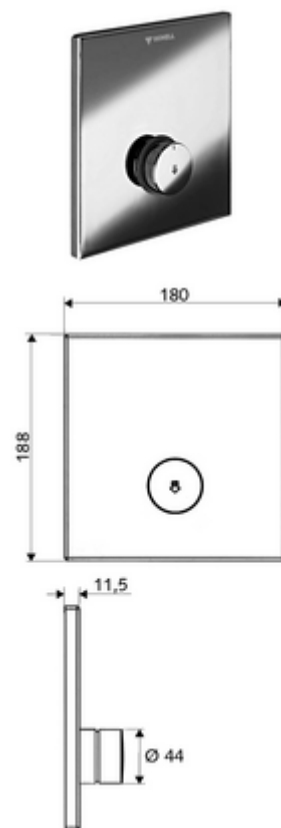

Číslo položky: 01 833 06 99

podomítková sprcha LINUS D SC V předem smíchaná voda

Pro podomítkový Masterbox WBD-SC-V. Manuální spouštění s automatickým procesem uzavření.

obsah balení

- čelní deska
  - Samouzavírací knoflík SC-V s přesuvnou objímkou
- montážní rám
- Upevňovací materiál

technické údaje

- materiál: Aktivace mosaz; Čelní deska mosaz
- povrch: Aktivace chrom; Čelní deska chrom
- rozměry čelní desky: š 180 mm x v 188 mm x h 11,5 mm

údaje o dodání

- hmotnost: 1,40 kg/kus
- jednotka balení: 1

nutné příslušenství

podomítkový Masterbox WBD-SC-V

obj. č.: 01 827 00 99

doporučené příslušenství

sprchová hlavice COMFORT Flex

obj. č.: 01 821 06 99

nebo

sprchová hlavice Aerosolarm

obj. č.: 01 814 06 99

nebo

nástěnné připojovací koleno PURIS

obj. č.: 06 469 06 99

nebo

nástěnné připojovací koleno

obj. č.: 06 463 06 99

nebo

Při příliš hluboké vestavbě Masterboxu

prodloužení sada D-SC-V / W-SC-V 25 mm

obj. č.: 01 872 06 99

nebo

prodloužení sada D-SC-V / W-SC-V 50 mm

obj. č.: 01 873 06 99

nebo