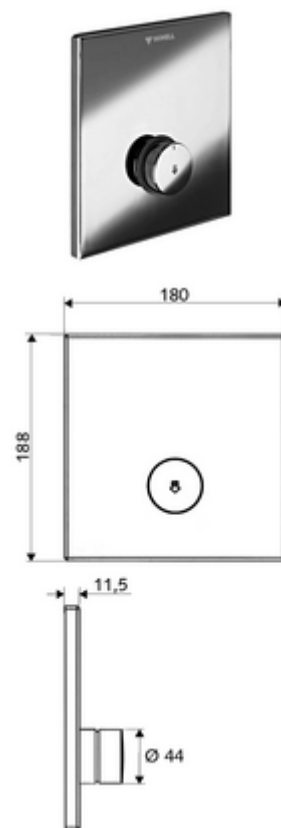

Číslo položky: 01 833 28 99

podomítková sprcha LINUS D SC V předem smíchaná voda

Pro podomítkový Masterbox WBD-SC-V. Manuální spouštění s automatickým procesem uzavření.

obsah balení

- čelní deska
  - Samouzavírací knoflík SC-V s přesuvnou objímkou
- montážní rám
- Upevňovací materiál

technické údaje

- materiál: Aktivace mosaz; Čelní deska ušlechtilá ocel
- povrch: Aktivace chrom; Čelní deska kartáčovaná ušlechtilá ocel
- rozměry čelní desky: š 180 mm x v 188 mm x h 11,5 mm

údaje o dodání

- hmotnost: 1,44 kg/kus
- jednotka balení: 1

nutné příslušenství

podomítkový Masterbox WBD-SC-V

obj. č.: 01 827 00 99

doporučené příslušenství

sprchová hlavice COMFORT Flex

obj. č.: 01 821 06 99

nebo

sprchová hlavice Aerosolarm

obj. č.: 01 814 06 99

nebo

Při příliš hluboké vestavbě Masterboxu

prodloužení sada D-SC-V / W-SC-V 25 mm

obj. č.: 01 872 06 99

nebo

prodloužení sada D-SC-V / W-SC-V 50 mm

obj. č.: 01 873 06 99

nebo