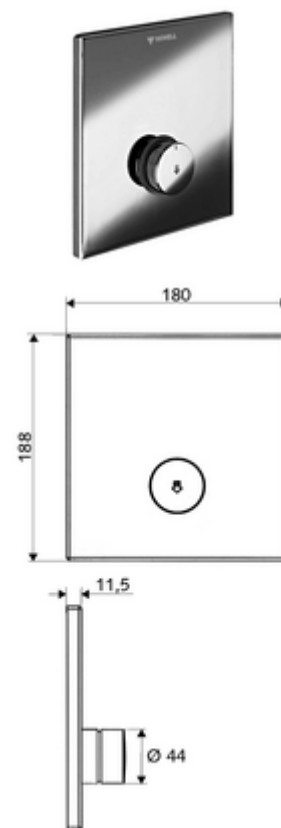

Číslo položky: 01 833 28 99

podomítková sprcha LINUS D SC V předem smíchaná voda

Pro podomítkový Masterbox WBD-SC-V. Manuální spouštění s automatickým procesem uzavření.

obsah balení

- čelní deska
  - Samouzavírací knoflík SC-V s přesuvnou objímkou
- montážní rám
- Upevňovací materiál

technické údaje

- materiál: Aktivace mosaz; Čelní deska ušlechtilá ocel
- povrch: Aktivace chrom; Čelní deska kartáčovaná ušlechtilá ocel
- rozměry čelní desky: š 180 mm x v 188 mm x h 11,5 mm

údaje o dodání

- hmotnost: 1,44 kg/kus
- jednotka balení: 1

nutné příslušenství

podomítkový Masterbox WBD-SC-V

obj. č.: 01 827 00 99

doporučené příslušenství

sprchová hlavice COMFORT Flex

obj. č.: 01 821 06 99

nebo

sprchová hlavice Aerosolarm

obj. č.: 01 814 06 99

nebo

nástěnné připojovací koleno PURIS

obj. č.: 06 469 06 99

nebo

nástěnné připojovací koleno

obj. č.: 06 463 06 99

nebo

Při příliš hluboké vestavbě Masterboxu

prodloužení sada D-SC-V / W-SC-V 25 mm

obj. č.: 01 872 06 99

nebo

prodloužení sada D-SC-V / W-SC-V 50 mm

obj. č.: 01 873 06 99

nebo