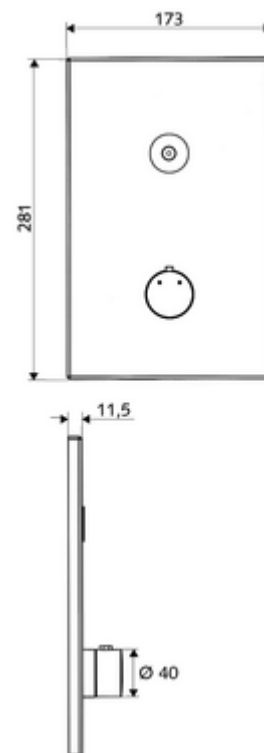

obsah balení

- čelní deska
 - Ovládací tlačítko pro termostat s objímkou, odblokovatelná/aretovatelná tepelná pojistka 38 °C
 - Dotyková elektronika CVD, programovatelná, chráněna proti postříku a působení vodního paprsku IP65
- montážní rám
- Upevňovací materiál

technické údaje

- možnost nastavení pomocí SWS SSC
 - Aktivační síla (lehce/středně/těžce)
 - Manuální programování (vyp/zap)
 - Max. doba chodu (1-950 s)
 - hygienický proplach (vyp/1-1000 s, každých 1-250 hodin po posledním spláchnutí/ každých 1-250 hod)
 - Doba zablokování aktivace (vyp/1-255 s, prodleva 1-2000 min)
- možnost nastavení manuálním programováním
 - Max. doba chodu (4-120 s, 10 programových stupňů)
 - hygienický proplach (vyp/20 s, každých 24 h)
- materiál: Aktivace mosaz; Čelní deska mosaz
- povrch: Aktivace chrom; Čelní deska chrom
- rozměry čelní desky: š 173 mm x v 281 mm x h 11,5 mm
- druh ochrany: IP65 (dotyková elektronika CVD)