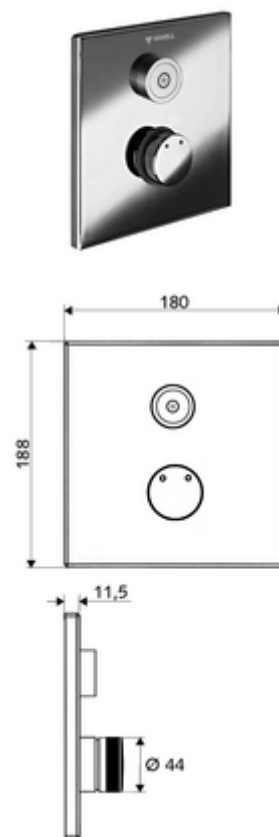

Číslo položky: 01 919 28 99

podomítková sprcha LINUS D C M smíchaná voda

Pro podomítkový Masterbox WBD-E-M. Spouštění přes CVD dotykovou elektroniku s automatickým procesem uzavření. Volitelný bateriový nebo síťový provoz. Vhodné pro propojení s SCHELL systémem vodního hospodaření SWS. Parametrizace pomocí SCHELL Single Control SSC.

obsah balení

- čelní deska
  - Ovládací tlačítko smíchané vody s objímkou
  - Dotyková elektronika CVD, programovatelná, chráněna proti postřiku a působení vodního paprsku IP65
- montážní rám
- Upevňovací materiál

technické údaje

- možnost nastavení pomocí SWS SSC
  - Aktivační síla (lehce/středně/těžce)
  - Manuální programování (vyp/zap)
  - Max. doba chodu (1-950 s)
  - hygienický proplach (vyp/1-1000 s, každých 1-250 hodin po posledním spláchnutí/ každých 1-250 hod)
  - Doba zablokování aktivace (vyp/1-255 s, prodleva 1-2000 min)
- možnost nastavení manuálním programováním
  - Max. doba chodu (4-120 s, 10 programových stupňů)
  - hygienický proplach (vyp/20 s, každých 24 h)
- materiál: Aktivace mosaz; Čelní deska ušlechtilá ocel
- povrch: Aktivace chrom; Čelní deska kartáčovaná ušlechtilá ocel
- rozměry čelní desky: š 180 mm x v 188 mm x h 11,5 mm
- druh ochrany: IP65 (dotyková elektronika CVD)

údaje o dodání

- hmotnost: 1,55 kg/kus
- jednotka balení: 1

nutné příslušenství

podomítkový Masterbox WBD-E-M	obj. č.: 01 904 00 99
univerzální přihrádka na baterie 6 V	obj. č.: 01 557 00 99 nebo
podomítkový zdroj 9 VDC, 100 - 240 VAC, 50 - 60 Hz	obj. č.: 01 315 00 99 nebo
lišťový zdroj 9 VDC, 100 - 240 VAC, 50 - 60 Hz	obj. č.: 01 582 00 99 nebo
elektrický rozdělovač 9 VDC, 100 - 240 VAC, 50 - 60 Hz	obj. č.: 01 583 00 99 nebo

doporučené příslušenství

univerzální-připojovací kabel 5 m	obj. č.: 01 570 00 99	nebo
univerzální-připojovací kabel 10 m	obj. č.: 01 571 00 99	nebo
CVD-ochranný filtr	obj. č.: 00 906 00 99	
sprchová hlavice COMFORT Flex	obj. č.: 01 821 06 99	nebo
sprchová hlavice Aerosolarm	obj. č.: 01 814 06 99	nebo
SWS Server	obj. č.: 00 500 00 99