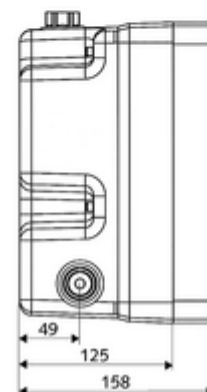

Číslo položky: 01 800 00 99

podomítkový Masterbox WBD-SC-T smíchaná voda, termostat ThermoProtect

Pro podomítkové sprchové armatury LINUS/LINUS Basic D- SC-T. Manuální spouštění s automatickým procesem uzavření. S utěsněnými průchodkami v plášti a vnitřním předuzávěrem. Možné dodatečné upevnění magnetického ventilu k termické dezinfekci.

obsah balení

- Masterbox
 - Sada pro hrubou vestavbu
 - Podomítková sprchová armatura se 2 předuzávěry
 - samouzavírací kartuše SC II
 - ThermoProtect termostat dle EN 1111, ochrana proti opaření při výpadku přívodu studené vody
 - 2 předfiltry
 - 2 zpětné klapky RV (EN 1717: EB)
- Splachovací hrdlo
- Čistící kryt

technické údaje

- doba: 5 - 30 s nastavitelné
- průtok při 3 bar: 10 l/min
- průtok: 1,0 - 5,0 bar
- Max. klidový tlak: 8 bar
- Max. provozní teplota: 70 °C (pro tepelnou dezinfekci 80 °C max. 10 min./den)
- materiál: Tělo plast; Vodní trasa mosaz odolná proti odstraňování pozinku s atestem pro pitnou vodu
- rozměry: š 125 mm x v 246 mm x h 158 mm
- hloubka: 88 - 112 mm
- Přípojka: 2x G 1/2 vnitřní závit
- Vývod: G 1/2 vnitřní závit
- Zertifikate: P-IX 18001/IA, DIN-DVGW, Belgaqua
- třída hluku: I
- třída průtoku: A

údaje o dodání

- hmotnost: 3,08 kg/kus
- jednotka balení: 1

nutné příslušenství

podomítková sprcha LINUS D SC T	obj. č.: 01 809 06 99	nebo
podomítková sprcha LINUS D SC T	obj. č.: 01 809 28 99	nebo
podomítková sprcha LINUS Basic D SC T	obj. č.: 01 900 28 99	nebo
<u>K utěsnění konstrukce podle DIN 18534</u>		
manžeta pro roztažné zóny	obj. č.: 00 920 00 99	