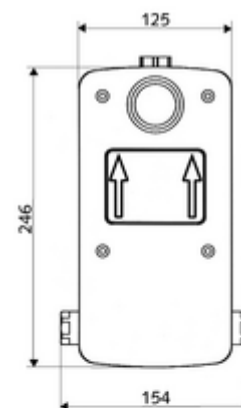

obsah balení

- Masterbox
 - Sada pro hrubou vestavbu
 - Podomítková sprchová armatura se 2 předuzávěry
 - samouzavírací kartuše SC II
 - ThermoProtect termostat dle EN 1111, ochrana proti opaření při výpadku přívodu studené vody
 - 2 předfiltry
 - 2 zpětné klapky RV (EN 1717: EB)
- Splachovací hrdlo
- Čisticí kryt

technické údaje

- doba: 5 - 30 s nastavitelné
- průtok při 3 bar: 10 l/min
- průtok: 1,0 - 5,0 bar
- Max. klidový tlak: 8 bar
- Max. provozní teplota: 70 °C (pro tepelnou dezinfekci 80 °C max. 10 min./den)
- materiál: Tělo plast; Vodní trasa mosaz odolná proti odstraňování pozinku s atestem pro pitnou vodu
- rozměry: š 125 mm x v 246 mm x h 158 mm
- hloubka: 88 - 112 mm
- Přípojka: 2x G 1/2 vnitřní závit
- Vývod: G 1/2 vnitřní závit
- Zertifikate: P-IX 18001/IA, DIN-DVGW, Belgaqua
- třída hluku: I
- třída průtoku: A

údaje o dodání

- hmotnost: 3,08 kg/kus
- jednotka balení: 1

nutné příslušenství

podomítková sprcha LINUS D SC T	obj. č.: 01 809 06 99	nebo
podomítková sprcha LINUS D SC T	obj. č.: 01 809 28 99	nebo
podomítková sprcha LINUS Basic D SC T	obj. č.: 01 900 28 99	nebo
<u>K utěsnění konstrukce podle DIN 18534</u>		
manžeta pro roztažné zóny	obj. č.: 00 920 00 99	