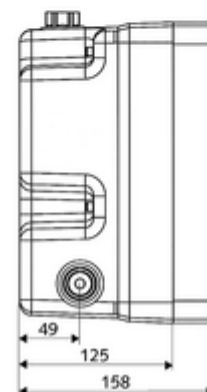

Číslo položky: 01 800 00 99

podomítkový Masterbox WBD-SC-T smíchaná voda, termostat ThermoProtect

Pro podomítkové sprchové armatury LINUS/LINUS Basic D- SC-T. Manuální spuštění s automatickým procesem uzavření. S utěsněnými průchodkami v plášti a vnitřním předuzávěrem. Možné dodatečné upevnění magnetického ventilu k termické dezinfekci.

obsah balení

- Masterbox
 - Sada pro hrubou vestavbu
 - Podomítková sprchová armatura se 2 předuzávěry
 - samouzavírací kartuše SC II
 - ThermoProtect termostat dle EN 1111, ochrana proti opaření při výpadku přívodu studené vody
 - 2 předfiltry
 - 2 zpětné klapky RV (EN 1717: EB)
- Splachovací hrdlo
- Čisticí kryt

technické údaje

- doba: 5 - 30 s nastavitelné
- průtok při 3 bar: 10 l/min
- průtok: 1,0 - 5,0 bar
- Max. klidový tlak: 8 bar
- Max. provozní teplota: 70 °C (pro tepelnou dezinfekci 80 °C max. 10 min./den)
- materiál: Tělo plast; Vodní trasa mosaz odolná proti odstraňování pozinku s atestem pro pitnou vodu
- rozměry: š 125 mm x v 246 mm x h 158 mm
- hloubka: 88 - 112 mm
- Přípojka: 2x G 1/2 vnitřní závit
- Vývod: G 1/2 vnitřní závit
- Zertifikate: P-IX 18001/IA, DIN-DVGW, Belgaqua
- třída hluku: I
- třída průtoku: A

údaje o dodání

- hmotnost: 3,08 kg/kus
- jednotka balení: 1

nutné příslušenství

podomítková sprcha LINUS D SC T	obj. č.: 01 809 06 99	nebo
podomítková sprcha LINUS D SC T	obj. č.: 01 809 28 99	nebo
podomítková sprcha LINUS Basic D SC T	obj. č.: 01 900 28 99	nebo
<u>K utěsnění konstrukce podle DIN 18534</u>		
manžeta pro roztažné zóny	obj. č.: 00 920 00 99	