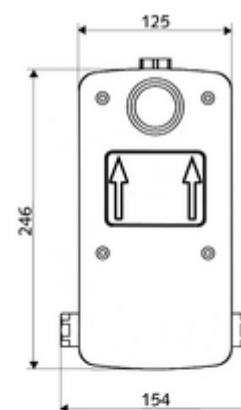

obsah balení

- Masterbox
 - Sada pro hrubou vestavbu
 - Podomítková sprchová armatura se 2 předuzávěry
 - samouzavírací kartuše SC II
 - ThermoProtect termostat dle EN 1111, ochrana proti opaření při výpadku přívodu studené vody
 - 2 předfiltry
 - 2 zpětné klapky RV (EN 1717: EB)
- Splachovací hrdlo
- Čistící kryt

technické údaje

- doba: 5 - 30 s nastavitelné
- průtok při 3 bar: 10 l/min
- průtok: 1,0 - 5,0 bar
- Max. klidový tlak: 8 bar
- Max. provozní teplota: 70 °C (pro tepelnou dezinfekci 80 °C max. 10 min./den)
- materiál: Tělo plast; Vodní trasa mosaz odolná proti odstraňování pozinku s atestem pro pitnou vodu
- rozměry: š 125 mm x v 246 mm x h 158 mm
- hloubka: 88 - 112 mm
- Přípojka: 2x G 1/2 vnitřní závit
- Vývod: G 1/2 vnitřní závit
- Zertifikate: P-IX 18001/IA, DIN-DVGW, Belgaqua
- třída hluku: I
- třída průtoku: A

údaje o dodání

- hmotnost: 3,08 kg/kus
- jednotka balení: 1

nutné příslušenství

podomítková sprcha LINUS D SC T	obj. č.: 01 809 06 99	nebo
podomítková sprcha LINUS D SC T	obj. č.: 01 809 28 99	nebo
podomítková sprcha LINUS Basic D SC T	obj. č.: 01 900 28 99	nebo
<u>K utěsnění konstrukce podle DIN 18534</u>		
manžeta pro roztažné zóny	obj. č.: 00 920 00 99	