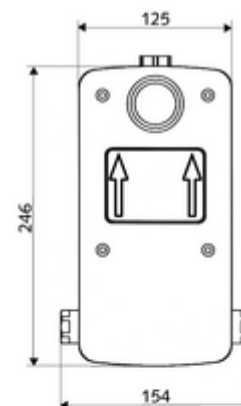

obsah balení

- Masterbox
 - Sada pro hrubou vestavbu
 - Podomítková sprchová armatura se 2 předuzávěry
 - magnetický ventil 6 V
 - ThermoProtect termostat dle EN 1111, ochrana proti opaření při výpadku přívodu studené vody
 - 2 předfiltry
 - 2 zpětné klapky RV (EN 1717: EB)
- Splachovací hrdlo
- Čistící kryt

technické údaje

- průtok při 3 bar: 15 l/min
- průtok: 1,0 - 5,0 bar
- Max. klidový tlak: 8 bar
- Max. provozní teplota: 70 °C (pro tepelnou dezinfekci 80 °C max. 10 min./den)
- materiál: Tělo plast; Vodní trasa mosaz odolná proti odstraňování pozinku s atestem pro pitnou vodu
- rozměry: š 125 mm x v 246 mm x h 158 mm
- hloubka: 88 - 112 mm
- Přípojka: 2x G 1/2 vnitřní závit
- Vývod: G 1/2 vnitřní závit
- Zertifikate: P-IX 18001/IA, Belgaqua
- třída hluku: I
- třída průtoku: A

údaje o dodání

- hmotnost: 3,08 kg/kus
- jednotka balení: 1

nutné příslušenství

podomítková sprcha LINUS D C T	obj. č.: 01 918 06 99	nebo
podomítková sprcha LINUS D C T	obj. č.: 01 918 28 99	nebo
podomítková sprcha LINUS Basic D C T	obj. č.: 01 909 28 99	nebo
<u>K utěsnění konstrukce podle DIN 18534</u>		
manžeta pro roztažné zóny	obj. č.: 00 920 00 99	