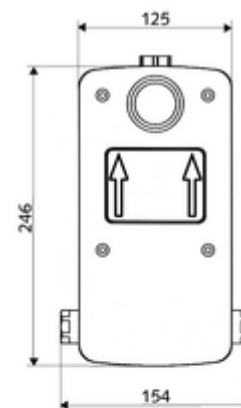

obsah balení

- Masterbox
 - Sada pro hrubou vestavbu
 - Podomítková sprchová armatura se 2 předuzávěry
 - magnetický ventil 6 V
 - ThermoProtect termostat dle EN 1111, ochrana proti opaření při výpadku přívodu studené vody
 - 2 předfiltry
 - 2 zpětné klapky RV (EN 1717: EB)
- Splachovací hrdlo
- Čistící kryt

technické údaje

- průtok při 3 bar: 15 l/min
- průtok: 1,0 - 5,0 bar
- Max. klidový tlak: 8 bar
- Max. provozní teplota: 70 °C (pro tepelnou dezinfekci 80 °C max. 10 min./den)
- materiál: Tělo plast; Vodní trasa mosaz odolná proti odstraňování pozinku s atestem pro pitnou vodu
- rozměry: š 125 mm x v 246 mm x h 158 mm
- hloubka: 88 - 112 mm
- Přípojka: 2x G 1/2 vnitřní závit
- Vývod: G 1/2 vnitřní závit
- Zertifikate: P-IX 18001/IA, Belgaqua
- třída hluku: I
- třída průtoku: A

údaje o dodání

- hmotnost: 3,08 kg/kus
- jednotka balení: 1

nutné příslušenství

podomítková sprcha LINUS D C T	obj. č.: 01 918 06 99	nebo
podomítková sprcha LINUS D C T	obj. č.: 01 918 28 99	nebo
podomítková sprcha LINUS Basic D C T	obj. č.: 01 909 28 99	nebo
<u>K utěsnění konstrukce podle DIN 18534</u>		
manžeta pro roztažné zóny	obj. č.: 00 920 00 99	