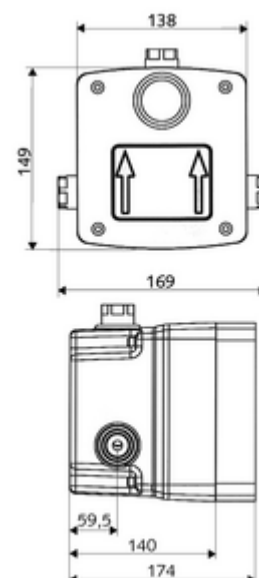

Číslo položky: 01 822 00 99

podomítkový Masterbox WBD-E-V předem smíchaná voda

Pro podomítkovou sprchovou armaturu LINUS Basic D-C-V Elektronické spuštění. S utěsněnými průchodkami v plášti a vnitřním předuzávěrem.

obsah balení

- Masterbox
 - Sada pro hrubou vestavbu
 - Podomítková sprchová armatura s předuzávěrem
 - magnetický ventil 6 V
 - předfiltr
 - Zpětná klapka RV (EN 1717: EB)
- Splachovací hrdlo
- Čisticí kryt

technické údaje

- průtok při 3 bar: 15 l/min
- průtok: 1,0 - 5,0 bar
- Max. klidový tlak: 8 bar
- Max. provozní teplota: 70 °C (80 °C pro termickou dezinfekci)
- materiál: Tělo plast; Vodní trasa mosaz odolná proti odstraňování pozinku s atestem pro pitnou vodu
- rozměry: š 138 mm x v 149 mm x h 140 mm
- hloubka: 100 - 124 mm
- Přípojka: DN 15 G 1/2 vnitřní závit
- Vývod: DN 15 G 1/2 vnitřní závit
- Zertifikate: P-IX 18001/IA, Belgaqua
- třída hluku: I
- třída průtoku: A

údaje o dodání

- hmotnost: 1,79 kg/kus
- jednotka balení: 1

nutné příslušenství

podomítková sprcha LINUS Basic D C V
K utěsnění konstrukce podle DIN 18534
 manžeta pro roztažné zóny

obj. č.: 01 921 28 99

obj. č.: 00 919 00 99