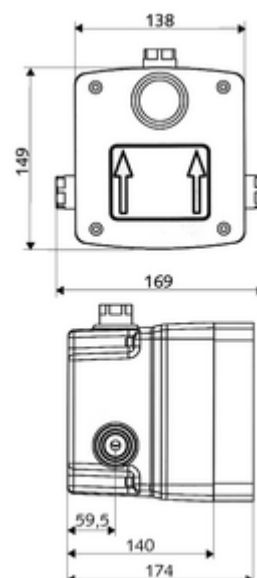

Číslo položky: 01 822 00 99

podomítkový Masterbox WBD-E-V předem smíchaná voda

Pro podomítkovou sprchovou armaturu LINUS Basic D-C-V Elektronické spuštění. S utěsněnými průchodkami v plášti a vnitřním předuzávěrem.

obsah balení

- Masterbox
 - Sada pro hrubou vestavbu
 - Podomítková sprchová armatura s předuzávěrem
 - magnetický ventil 6 V
 - předfiltr
 - Zpětná klapka RV (EN 1717: EB)
- Splachovací hrdlo
- Čisticí kryt

technické údaje

- průtok při 3 bar: 15 l/min
- průtok: 1,0 - 5,0 bar
- Max. klidový tlak: 8 bar
- Max. provozní teplota: 70 °C (80 °C pro termickou dezinfekci)
- materiál: Tělo plast; Vodní trasa mosaz odolná proti odstraňování pozinku s atestem pro pitnou vodu
- rozměry: š 138 mm x v 149 mm x h 140 mm
- hloubka: 100 - 124 mm
- Přípojka: DN 15 G 1/2 vnitřní závit
- Vývod: DN 15 G 1/2 vnitřní závit
- Zertifikate: P-IX 18001/IA, Belgaqua
- třída hluku: I
- třída průtoku: A

údaje o dodání

- hmotnost: 1,79 kg/kus
- jednotka balení: 1

nutné příslušenství

podomítková sprcha LINUS Basic D C V
K utěsnění konstrukce podle DIN 18534
manžeta pro roztažné zóny

obj. č.: 01 921 28 99

obj. č.: 00 919 00 99