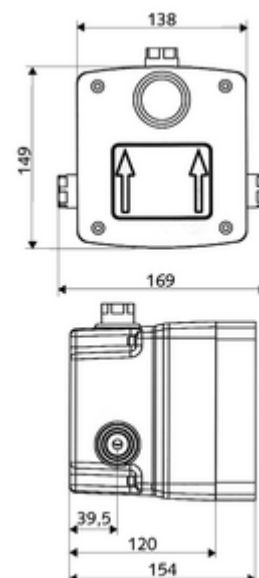

### obsah balení

- Masterbox
  - Sada pro hrubou vestavbu
  - Podomítková sprchová armatura s předuzávěrem
  - samouzavírací kartuše SC II
  - předfiltr
  - Zpětná klapka RV (EN 1717: EB)
- Splachovací hrdlo
- Čisticí kryt

### technické údaje

- doba: 5 - 30 s nastavitelné
- průtok při 3 bar: 10 l/min
- průtok: 1,0 - 5,0 bar
- Max. klidový tlak: 8 bar
- materiál: Tělo plast; Vodní trasa mosaz odolná proti odstraňování pozinku s atestem pro pitnou vodu
- rozměry: š 138 mm x v 149 mm x h 120 mm
- hloubka: 80 - 104 mm
- Přípojka: G 1/2 vnitřní závit
- Vývod: G 1/2 vnitřní závit
- Zertifikate: P-IX 19960/IB, DIN-DVGW, Belgaqua
- třída hluku: I
- třída průtoku: B

manžeta pro roztažné zóny

obj. č.: 00 919 00 99