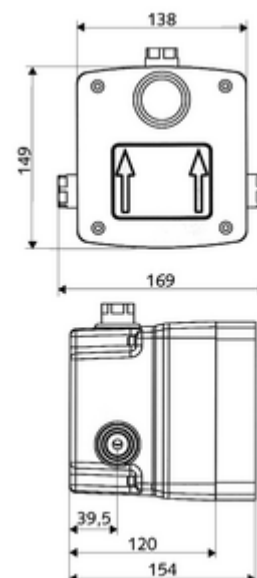

obsah balení

- Masterbox
 - Sada pro hrubou vestavbu
 - Podomítková sprchová armatura s předuzávěrem
 - samouzavírací kartuše SC II
 - předfiltr
 - Zpětná klapka RV (EN 1717: EB)
- Splachovací hrdlo
- Čisticí kryt

technické údaje

- doba: 5 - 30 s nastavitelné
- průtok při 3 bar: 10 l/min
- průtok: 1,0 - 5,0 bar
- Max. klidový tlak: 8 bar
- materiál: Tělo plast; Vodní trasa mosaz odolná proti odstraňování pozinku s atestem pro pitnou vodu
- rozměry: š 138 mm x v 149 mm x h 120 mm
- hloubka: 80 - 104 mm
- Přípojka: G 1/2 vnitřní závit
- Vývod: G 1/2 vnitřní závit
- Zertifikate: P-IX 19960/IB, DIN-DVGW, Belgaqua
- třída hluku: I
- třída průtoku: B