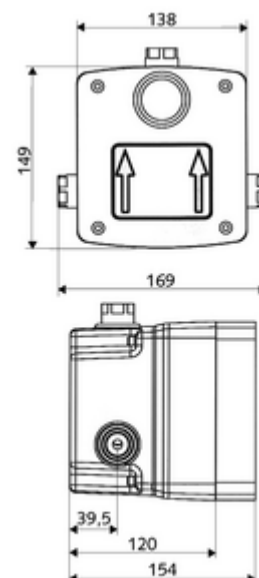

Číslo položky: 01 827 00 99

podomítkový Masterbox WBD-SC-V předem smíchaná voda

Pro podomítkové sprchové armatury LINUS D-SC-V. Manuální spouštění s automatickým procesem uzavření. S utěsněnými průchodkami v plášti a vnitřním předuzávěrem.

obsah balení

- Masterbox
 - Sada pro hrubou vestavbu
 - Podomítková sprchová armatura s předuzávěrem
 - samouzavírací kartuše SC II
 - předfiltr
 - Zpětná klapka RV (EN 1717: EB)
- Splachovací hrdlo
- Čisticí kryt

technické údaje

- doba: 5 - 30 s nastavitelné
- průtok při 3 bar: 10 l/min
- průtok: 1,0 - 5,0 bar
- Max. klidový tlak: 8 bar
- materiál: Tělo plast; Vodní trasa mosaz odolná proti odstraňování pozinku s atestem pro pitnou vodu
- rozměry: š 138 mm x v 149 mm x h 120 mm
- hloubka: 80 - 104 mm
- Přípojka: G 1/2 vnitřní závit
- Vývod: G 1/2 vnitřní závit
- Zertifikate: P-IX 19960/IB, DIN-DVGW, Belgaqua
- třída hluku: I
- třída průtoku: B

údaje o dodání

- hmotnost: 1,70 kg/kus
- jednotka balení: 1

nutné příslušenství

podomítková sprcha LINUS D SC V	obj. č.: 01 833 06 99	nebo
podomítková sprcha LINUS D SC V	obj. č.: 01 833 28 99	nebo
<u>K utěsnění konstrukce podle DIN 18534</u>		
manžeta pro roztažné zóny	obj. č.: 00 919 00 99	