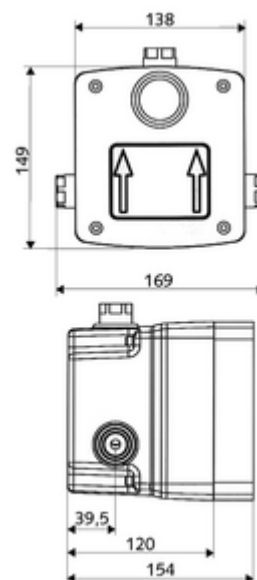

### obsah balení

- Masterbox
  - Sada pro hrubou vestavbu
  - Podomítková sprchová armatura se 2 předuzávěry
  - samouzavírací kartuše SC II s omezoavčem horké vody
  - 2 předfiltry
  - 2 zpětné klapky RV (EN 1717: EB)
- Splachovací hrdlo
- Čistící kryt

### technické údaje

- doba: 5 - 30 s nastavitelné
- průtok při 3 bar: 10 l/min
- průtok: 1,0 - 5,0 bar
- Max. klidový tlak: 8 bar
- Max. provozní teplota: 70 °C (80 °C pro termickou dezinfekci)
- materiál: Tělo plast; Vodní trasa mosaz odolná proti odstraňování pozinku s atestem pro pitnou vodu
- rozměry: š 138 mm x v 149 mm x h 120 mm
- hloubka: 80 - 104 mm
- Přípojka: 2x G 1/2 vnitřní závit
- Vývod: G 1/2 vnitřní závit
- Zertifikate: P-IX 19960/IB, DIN-DVGW, Belgaqua
- třída hluku: I
- třída průtoku: B