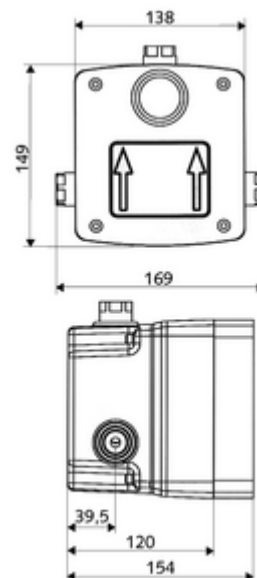

obsah balení

- Masterbox
 - Sada pro hrubou vestavbu
 - Podomítková sprchová armatura se 2 předuzávěry
 - samouzavírací kartuše SC II s omezoavčem horké vody
 - 2 předfiltry
 - 2 zpětné klapky RV (EN 1717: EB)
- Splachovací hrdlo
- Čistící kryt

technické údaje

- doba: 5 - 30 s nastavitelné
- průtok při 3 bar: 10 l/min
- průtok: 1,0 - 5,0 bar
- Max. klidový tlak: 8 bar
- Max. provozní teplota: 70 °C (80 °C pro termickou dezinfekci)
- materiál: Tělo plast; Vodní trasa mosaz odolná proti odstraňování pozinku s atestem pro pitnou vodu
- rozměry: š 138 mm x v 149 mm x h 120 mm
- hloubka: 80 - 104 mm
- Přípojka: 2x G 1/2 vnitřní závit
- Vývod: G 1/2 vnitřní závit
- Zertifikate: P-IX 19960/IB, DIN-DVGW, Belgaqua
- třída hluku: I
- třída průtoku: B