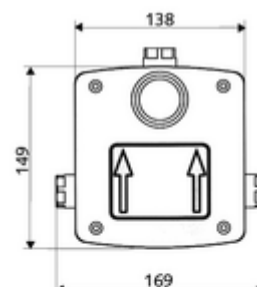

obsah balení

- Masterbox
 - Sada pro hrubou vestavbu
 - Podomítková sprchová armatura se 2 předuzávěry
 - magnetický ventil 6 V
 - směšovací kartuše
 - 2 předfiltry
 - 2 zpětné klapky RV (EN 1717: EB)
- Splachovací hrdlo
- Čistící kryt

technické údaje

- průtok při 3 bar: 15 l/min
- průtok: 1,0 - 5,0 bar
- Max. klidový tlak: 8 bar
- Max. provozní teplota: 70 °C (80 °C pro termickou dezinfekci)
- materiál: Tělo plast; Vodní trasa mosaz odolná proti odstraňování pozinku s atestem pro pitnou vodu
- rozměry: š 138 mm x v 149 mm x h 140 mm
- hloubka: 100 - 124 mm
- Přípojka: 2x DN 15 G 1/2 vnitřní závit
- Vývod: DN 15 G 1/2 vnitřní závit
- Zertifikate: Belgaqua

údaje o dodání

- hmotnost: 1,97 kg/kus
- jednotka balení: 1

nutné příslušenství

podomítková sprcha LINUS D C M	obj. č.: 01 919 06 99	nebo
podomítková sprcha LINUS D C M	obj. č.: 01 919 28 99	nebo
podomítková sprcha LINUS Basic D C M	obj. č.: 01 920 28 99	nebo
<u>K utěsnění konstrukce podle DIN 18534</u>		
manžeta pro roztažné zóny	obj. č.: 00 919 00 99	