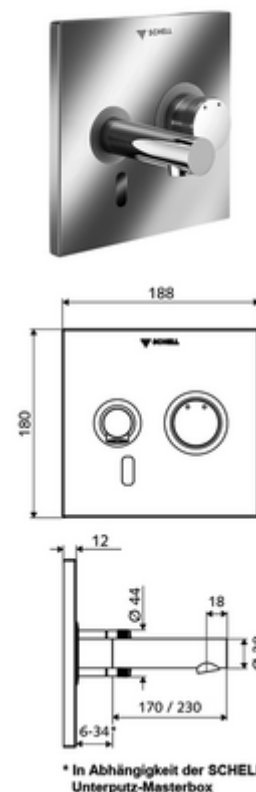

technické údaje

- možnost nastavení pomocí SWS SSC
  - Dosah senzoru (krátký/střední/dlouhý)
  - Programování přes přibližovací reflex (vyp/zap)
  - Max. doba chodu (1-360 s)
  - Doba doběhu (0,6 - 60 s)
  - hygienický proplach (vyp/5-600 s, každých 1-240 hodin po posledním spláchnutí/ každých 1-240 hod)
  - Trvalé splachování pro termickou dezinfekci s ochranou proti opaření (vyp/15-600 s)
  - Trvalý průtok (vyp/15-600 s)
  - Energetický úsporný režim (vyp/1-254 h po posledním použití)
  - Zastavení čištění (vyp/60-360 s)
- možnost nastavení přiblížením ruky
  - Dosah senzoru (krátký/střední/dlouhý)
  - hygienický proplach (vyp/30 s, každých 24 hodin po posledním spláchnutí/ každých 24 hod)
  - Trvalé splachování pro termickou dezinfekci s ochranou proti opaření (vyp/300 s/120 s)
  - Zastavení čištění (vyp/60 s)
- průtok: max. 5 l/min závislé na tlaku
- průtok: 1,0 - 5,0 bar
- Max. klidový tlak: 8 bar
- Max. provozní teplota: 70 °C (80 °C pro termickou dezinfekci)
- materiál: Výtok mosaz s atestem pro pitnou vodu; Aktivace mosaz; Čelní deska mosaz
- povrch: Výtok chrom; Aktivace chrom; Čelní deska chrom
- výtok: d 110 mm
- rozměry čelní desky: š 188 mm x v 180 mm x h 12 mm

údaje o dodání

- hmotnost: 1,70 kg/kus
- jednotka balení: 1