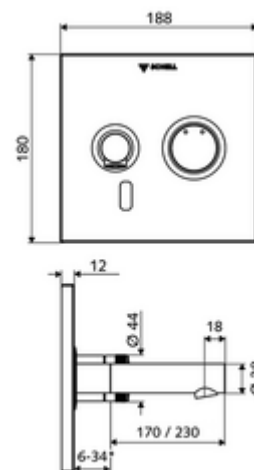

technické údaje

- možnost nastavení pomocí SWS SSC
  - Dosah senzoru (krátký/střední/dlouhý)
  - Programování přes přibližovací reflex (vyp/zap)
  - Max. doba chodu (1-360 s)
  - Doba doběhu (0,6 - 60 s)
  - hygienický proplach (vyp/5-600 s, každých 1-240 hodin po posledním spláchnutí/ každých 1-240 hod)
  - Trvalé splachování pro termickou dezinfekci s ochranou proti opaření (vyp/15-600 s)
  - Trvalý průtok (vyp/15-600 s)
  - Energetický úsporný režim (vyp/1-254 h po posledním použití)
  - Zastavení čištění (vyp/60-360 s)
- možnost nastavení přiblížením ruky
  - Dosah senzoru (krátký/střední/dlouhý)
  - hygienický proplach (vyp/30 s, každých 24 hodin po posledním spláchnutí/ každých 24 hod)
  - Trvalé splachování pro termickou dezinfekci s ochranou proti opaření (vyp/300 s/120 s)
  - Zastavení čištění (vyp/60 s)
- průtok: max. 5 l/min závislé na tlaku
- průtok: 1,0 - 5,0 bar
- Max. klidový tlak: 8 bar
- Max. provozní teplota: 70 °C (80 °C pro termickou dezinfekci)
- materiál: Výtok mosaz s atestem pro pitnou vodu; Aktivace mosaz; Čelní deska ušlechtilá ocel
- povrch: Výtok chrom; Aktivace chrom; Čelní deska kartáčovaná ušlechtilá ocel
- výtok: d 170 mm
- rozměry čelní desky: š 188 mm x v 180 mm x h 12 mm

údaje o dodání

- hmotnost: 1,83 kg/kus
- jednotka balení: 1

* In Abhängigkeit der SCHELL Unterputz-Masterbox