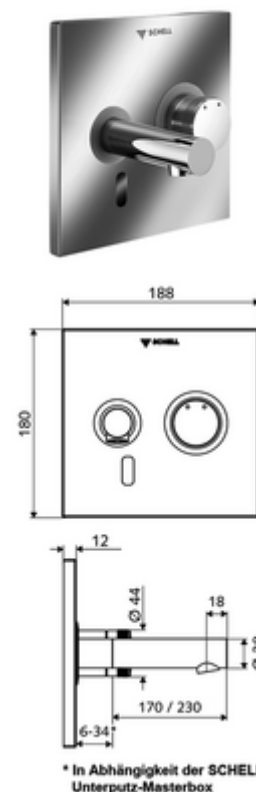

technické údaje

- možnost nastavení pomocí SWS SSC
  - Dosah senzoru (krátký/střední/dlouhý)
  - Programování přes přibližovací reflex (vyp/zap)
  - Max. doba chodu (1-360 s)
  - Doba doběhu (0,6 - 60 s)
  - hygienický proplach (vyp/5-600 s, každých 1-240 hodin po posledním spláchnutí/ každých 1-240 hod)
  - Trvalé splachování pro termickou dezinfekci s ochranou proti opaření (vyp/15-600 s)
  - Trvalý průtok (vyp/15-600 s)
  - Energetický úsporný režim (vyp/1-254 h po posledním použití)
  - Zastavení čištění (vyp/60-360 s)
- možnost nastavení přiblížením ruky
  - Dosah senzoru (krátký/střední/dlouhý)
  - hygienický proplach (vyp/30 s, každých 24 hodin po posledním spláchnutí/ každých 24 hod)
  - Trvalé splachování pro termickou dezinfekci s ochranou proti opaření (vyp/300 s/120 s)
  - Zastavení čištění (vyp/60 s)
- průtok: max. 5 l/min závislé na tlaku
- průtok: 1,0 - 5,0 bar
- Max. klidový tlak: 8 bar
- Max. provozní teplota: 70 °C (80 °C pro termickou dezinfekci)
- materiál: Výtok mosaz s atestem pro pitnou vodu; Aktivace mosaz; Čelní deska ušlechtilá ocel
- povrch: Výtok chrom; Aktivace chrom; Čelní deska kartáčovaná ušlechtilá ocel
- výtok: d 170 mm
- rozměry čelní desky: š 188 mm x v 180 mm x h 12 mm

údaje o dodání

- hmotnost: 1,83 kg/kus
- jednotka balení: 1