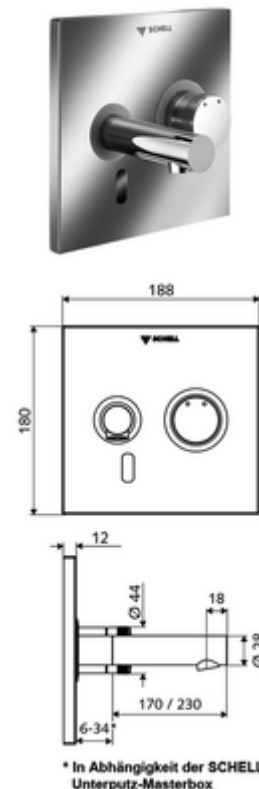

technické údaje

- možnost nastavení pomocí SWS SSC
  - Dosah senzoru (krátký/střední/dlouhý)
  - Programování přes přibližovací reflex (vyp/zap)
  - Max. doba chodu (1-360 s)
  - Doba doběhu (0,6 - 60 s)
  - hygienický proplach (vyp/5-600 s, každých 1-240 hodin po posledním spláchnutí/ každých 1-240 hod)
  - Trvalé splachování pro termickou dezinfekci s ochranou proti opaření (vyp/15-600 s)
  - Trvalý průtok (vyp/15-600 s)
  - Energetický úsporný režim (vyp/1-254 h po posledním použití)
  - Zastavení čištění (vyp/60-360 s)
- možnost nastavení přiblížením ruky
  - Dosah senzoru (krátký/střední/dlouhý)
  - hygienický proplach (vyp/30 s, každých 24 hodin po posledním spláchnutí/ každých 24 hod)
  - Trvalé splachování pro termickou dezinfekci s ochranou proti opaření (vyp/300 s/120 s)
  - Zastavení čištění (vyp/60 s)
- průtok: max. 5 l/min závislé na tlaku
- průtok: 1,0 - 5,0 bar
- Max. klidový tlak: 8 bar
- Max. provozní teplota: 70 °C (80 °C pro termickou dezinfekci)
- materiál: Výtok mosaz s atestem pro pitnou vodu; Aktivace mosaz; Čelní deska mosaz
- povrch: Výtok chrom; Aktivace chrom; Čelní deska chrom
- výtok: d 230 mm
- rozměry čelní desky: š 188 mm x v 180 mm x h 12 mm

údaje o dodání

- hmotnost: 2,05 kg/kus
- jednotka balení: 1