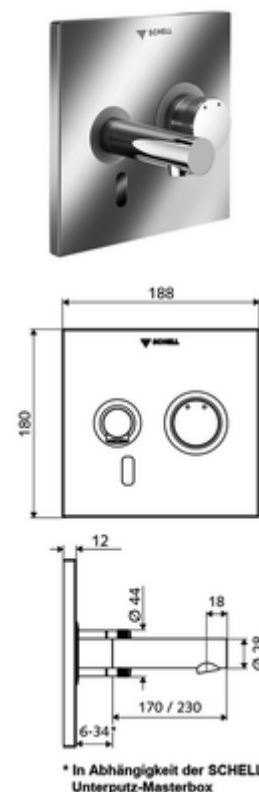

technické údaje

- možnost nastavení pomocí SWS SSC
  - Dosah senzoru (krátký/střední/dlouhý)
  - Programování přes přibližovací reflex (vyp/zap)
  - Max. doba chodu (1-360 s)
  - Doba doběhu (0,6 - 60 s)
  - hygienický proplach (vyp/5-600 s, každých 1-240 hodin po posledním spláchnutí/ každých 1-240 hod)
  - Trvalé splachování pro termickou dezinfekci s ochranou proti opaření (vyp/15-600 s)
  - Trvalý průtok (vyp/15-600 s)
  - Energetický úsporný režim (vyp/1-254 h po posledním použití)
  - Zastavení čištění (vyp/60-360 s)
- možnost nastavení přiblížením ruky
  - Dosah senzoru (krátký/střední/dlouhý)
  - hygienický proplach (vyp/30 s, každých 24 hodin po posledním spláchnutí/ každých 24 hod)
  - Trvalé splachování pro termickou dezinfekci s ochranou proti opaření (vyp/300 s/120 s)
  - Zastavení čištění (vyp/60 s)
- průtok: max. 5 l/min závislé na tlaku
- průtok: 1,0 - 5,0 bar
- Max. klidový tlak: 8 bar
- Max. provozní teplota: 70 °C (80 °C pro termickou dezinfekci)
- materiál: Výtok mosaz s atestem pro pitnou vodu; Aktivace mosaz; Čelní deska ušlechtilá ocel
- povrch: Výtok chrom; Aktivace chrom; Čelní deska kartáčovaná ušlechtilá ocel
- výtok: d 230 mm
- rozměry čelní desky: š 188 mm x v 180 mm x h 12 mm

údaje o dodání

- hmotnost: 2,02 kg/kus
- jednotka balení: 1