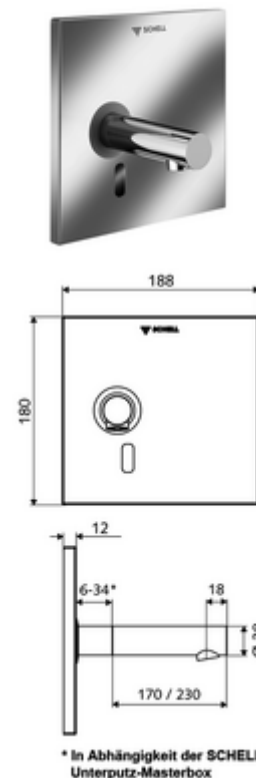

technické údaje

- možnost nastavení pomocí SWS SSC
  - Dosah senzoru (krátký/střední/dlouhý)
  - Programování přes přibližovací reflex (vyp/zap)
  - Max. doba chodu (1-360 s)
  - Doba doběhu (0,6 - 60 s)
  - hygienický proplach (vyp/5-600 s, každých 1-240 hodin po posledním spláchnutí/ každých 1-240 hod)
  - Trvalé splachování pro termickou dezinfekci s ochranou proti opaření (vyp/15-600 s)
  - Trvalý průtok (vyp/15-600 s)
  - Energetický úsporný režim (vyp/1-254 h po posledním použití)
  - Zastavení čištění (vyp/60-360 s)
- možnost nastavení přiblížením ruky
  - Dosah senzoru (krátký/střední/dlouhý)
  - hygienický proplach (vyp/30 s, každých 24 hodin po posledním spláchnutí/ každých 24 hod)
  - Trvalé splachování pro termickou dezinfekci s ochranou proti opaření (vyp/300 s/120 s)
  - Zastavení čištění (vyp/60 s)
- průtok: max. 5 l/min závislé na tlaku
- průtok: 1,0 - 5,0 bar
- Max. klidový tlak: 8 bar
- Max. provozní teplota: 70 °C (80 °C pro termickou dezinfekci)
- materiál: Výtok mosaz s atestem pro pitnou vodu; Čelní deska mosaz
- povrch: Výtok chrom; Čelní deska chrom
- výtok: d 230 mm
- rozměry čelní desky: š 188 mm x v 180 mm x h 12 mm

údaje o dodání

- hmotnost: 2,00 kg/kus
- jednotka balení: 1

nutné příslušenství

podomítkový Masterbox WBW-E-V

obj. č.: 01 947 00 99