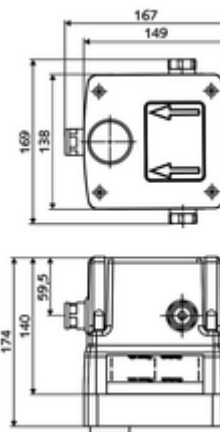

### obsah balení

- Masterbox
  - Sada pro hrubou vestavbu
  - Podomítková umyvadlová armatura se 2 předuzávěry
  - magnetický ventil 6 V
  - směšovací kartuše
  - 2 předfiltry
  - 2 zpětné klapky RV (EN 1717: EB)
  - Upnutí nástěnného výtoku
- Splachovací hrdlo
- Čistící kryt

### technické údaje

- průtok při 3 bar: 15 l/min
- průtok: 1,0 - 5,0 bar
- Max. klidový tlak: 8 bar
- Max. provozní teplota: 70 °C (80 °C pro termickou dezinfekci)
- materiál: Tělo plast; Vodní trasa mosaz odolná proti odstraňování pozinku s atestem pro pitnou vodu
- rozměry: š 149 mm x v 138 mm x h 140 mm
- hloubka: 100 - 124 mm
- Přípojka: 2x G 1/2 vnitřní závit
- Zertifikate: Belgaqua