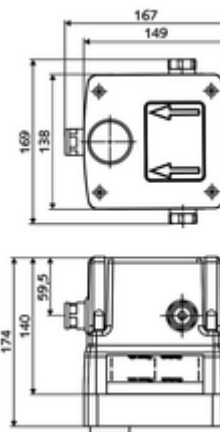

Číslo položky: 01 946 00 99

podomítkový Masterbox WBW-E-M smíchaná voda

Pro podomítkové umyvadlové armatury LINUS W-E-M. Elektronické spouštění. S utěsněnými průchodkami v plášti a vnitřním předuzávěrem.

obsah balení

- Masterbox
 - Sada pro hrubou vestavbu
 - Podomítková umyvadlová armatura se 2 předuzávěry
 - magnetický ventil 6 V
 - směšovací kartuše
 - 2 předfiltry
 - 2 zpětné klapky RV (EN 1717: EB)
 - Upnutí nástěnného výtoku
- Splachovací hrdlo
- Čistící kryt

technické údaje

- průtok při 3 bar: 15 l/min
- průtok: 1,0 - 5,0 bar
- Max. klidový tlak: 8 bar
- Max. provozní teplota: 70 °C (80 °C pro termickou dezinfekci)
- materiál: Tělo plast; Vodní trasa mosaz odolná proti odstraňování pozinku s atestem pro pitnou vodu
- rozměry: š 149 mm x v 138 mm x h 140 mm
- hloubka: 100 - 124 mm
- Přípojka: 2x G 1/2 vnitřní závit
- Zertifikate: Belgaqua

údaje o dodání

- hmotnost: 2,30 kg/kus
- jednotka balení: 1

nutné příslušenství

podomítková umyvadlová armatura LINUS W E M	obj. č.: 01 929 06 99	nebo
podomítková umyvadlová armatura LINUS W E M	obj. č.: 01 930 06 99	nebo
podomítková umyvadlová armatura LINUS W E M	obj. č.: 01 929 28 99	nebo
podomítková umyvadlová armatura LINUS W E M	obj. č.: 01 930 28 99	nebo
podomítková umyvadlová armatura LINUS W E M	obj. č.: 01 932 06 99	nebo
podomítková umyvadlová armatura LINUS W E M	obj. č.: 01 933 06 99	nebo
podomítková umyvadlová armatura LINUS W E M	obj. č.: 01 932 28 99	nebo
podomítková umyvadlová armatura LINUS W E M	obj. č.: 01 933 28 99	nebo
podomítková umyvadlová armatura LINUS W E M	obj. č.: 01 935 06 99	nebo
podomítková umyvadlová armatura LINUS W E M	obj. č.: 01 936 06 99	nebo
podomítková umyvadlová armatura LINUS W E M	obj. č.: 01 935 28 99	nebo
podomítková umyvadlová armatura LINUS W E M	obj. č.: 01 936 28 99	nebo
<u>K utěsnění konstrukce podle DIN 18534</u>		
manžeta pro roztažné zóny	obj. č.: 00 919 00 99	