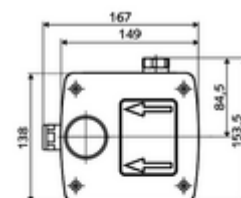

obsah balení

- Masterbox
 - Sada pro hrubou vestavbu
 - Podomítková umyvadlová armatura s předuzávěrem
 - magnetický ventil 6 V
 - předfiltr
 - Zpětná klapka RV (EN 1717: EB)
 - Upnutí nástěnného výtoku
- Splachovací hrdlo
- Čisticí kryt

technické údaje

- průtok při 3 bar: 15 l/min
- průtok: 1,0 - 5,0 bar
- Max. klidový tlak: 8 bar
- Max. provozní teplota: 70 °C (80 °C pro termickou dezinfekci)
- materiál: Tělo plast; Vodní trasa mosaz odolná proti odstraňování pozinku s atestem pro pitnou vodu
- rozměry: š 149 mm x v 138 mm x h 140 mm
- hloubka: 100 - 124 mm
- Přípojka: G 1/2 vnitřní závit
- Zertifikate: Belgaqua