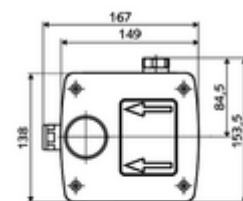

Číslo položky: 01 947 00 99

podomítkový Masterbox WBW-E-V studená voda/předmíchaná voda

Pro podomítkové umyvadlové armatury LINUS W-E-V. Elektronické spouštění. S utěsněnými průchodkami v plášti a vnitřním předuzávěrem.

obsah balení

- Masterbox
  - Sada pro hrubou vestavbu
  - Podomítková umyvadlová armatura s předuzávěrem
  - magnetický ventil 6 V
  - předfiltr
  - Zpětná klapka RV (EN 1717: EB)
  - Upnutí nástěnného výtoku
- Splachovací hrdlo
- Čistící kryt

technické údaje

- průtok při 3 bar: 15 l/min
- průtok: 1,0 - 5,0 bar
- Max. klidový tlak: 8 bar
- Max. provozní teplota: 70 °C (80 °C pro termickou dezinfekci)
- materiál: Tělo plast; Vodní trasa mosaz odolná proti odstraňování pozinku s atestem pro pitnou vodu
- rozměry: š 149 mm x v 138 mm x h 140 mm
- hloubka: 100 - 124 mm
- Přípojka: G 1/2 vnitřní závit
- Zertifikate: Belgaqua

údaje o dodání

- hmotnost: 1,98 kg/kus
- jednotka balení: 1

nutné příslušenství

podomítková umyvadlová armatura LINUS W E V	obj. č.: 01 938 06 99	nebo
podomítková umyvadlová armatura LINUS W E V	obj. č.: 01 939 06 99	nebo
podomítková umyvadlová armatura LINUS W E V	obj. č.: 01 938 28 99	nebo
podomítková umyvadlová armatura LINUS W E V	obj. č.: 01 939 28 99	nebo
podomítková umyvadlová armatura LINUS W E V	obj. č.: 01 941 06 99	nebo
podomítková umyvadlová armatura LINUS W E V	obj. č.: 01 942 06 99	nebo
podomítková umyvadlová armatura LINUS W E V	obj. č.: 01 941 28 99	nebo
podomítková umyvadlová armatura LINUS W E V	obj. č.: 01 942 28 99	nebo

K utěsnění konstrukce podle DIN 18534

manžeta pro roztažné zóny obj. č.: 00 919 00 99

doporučené příslušenství

umyvadlový modul MONTUS obj. č.: 03 088 00 99