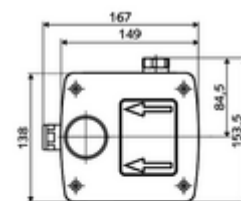

obsah balení

- Masterbox
 - Sada pro hrubou vestavbu
 - Podomítková umyvadlová armatura s předuzávěrem
 - magnetický ventil 6 V
 - předfiltr
 - Zpětná klapka RV (EN 1717: EB)
 - Upnutí nástěnného výtoku
- Splachovací hrdlo
- Čistící kryt

technické údaje

- průtok při 3 bar: 15 l/min
- průtok: 1,0 - 5,0 bar
- Max. klidový tlak: 8 bar
- Max. provozní teplota: 70 °C (80 °C pro termickou dezinfekci)
- materiál: Tělo plast; Vodní trasa mosaz odolná proti odstraňování pozinku s atestem pro pitnou vodu
- rozměry: š 149 mm x v 138 mm x h 140 mm
- hloubka: 100 - 124 mm
- Přípojka: G 1/2 vnitřní závit
- Zertifikate: Belgaqua