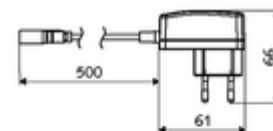

### technické údaje

- výstup: 9 VDC