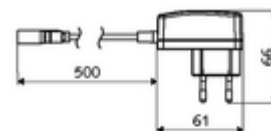

Číslo položky: 00 912 00 99

Steckerzdroj 9 VDC, 100 - 240 VAC, 50 - 60 Hz

Vhodné pro armatury GRANDIS E a PURIS E, VENUS E, CELIS E od 09/2016, a rovněž pro SWS bezdrátový manager FM. Se spojením konektorem k elektronice, 3pólovým.

technické údaje

- výstup: 9 VDC

údaje o dodání

- hmotnost: 0,07 kg/kus
- jednotka balení: 1