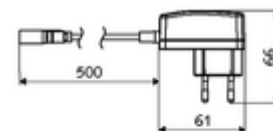

Číslo položky: 00 912 00 99

Steckerzdroj 9 VDC, 100 - 240 VAC, 50 - 60 Hz

Vhodné pro armatury GRANDIS E a PURIS E, VENUS E, CELIS E od 09/2016, a rovněž pro SWS bezdrátový manager FM. Se spojením konektorem k elektronice, 3pólovým.

technické údaje

- výstup: 9 VDC

údaje o dodání

- hmotnost: 0,12 kg/kus
- jednotka balení: 1