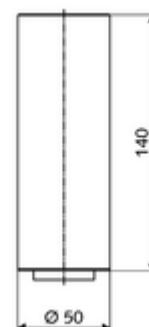

Číslo položky: 01 271 06 99

prodloužení trubky CELIS E

Pro umyvadlové armatury CELIS E ve spojení s nasazovacími umyvadly.

obsah balení

- prodloužení trubky stojanu 140 mm
- Přestavitelný perlátor, průtok 5l/m při hydraulickém tlaku 3 bary
- 2 flexibilní přípojné hadice Clean-Fix S G 3/8 vnitřní závit x 3/8 vnější závit x 150 mm
- Prodloužená závitová tyč 225 mm

technické údaje

- povrch: chrom

údaje o dodání

- hmotnost: 0,73 kg/kus
- jednotka balení: 1

doporučené příslušenství

prodlužovací kabel 1,5 m

obj. č.: 51 010 00 99

ve spojení s

elektronická umyvadlová armatura CELIS E	obj. č.: 01 230 06 99	nebo
elektronická umyvadlová armatura CELIS E	obj. č.: 01 231 06 99	nebo
elektronická umyvadlová armatura CELIS E	obj. č.: 01 244 06 99	nebo
elektronická umyvadlová armatura CELIS E	obj. č.: 00 207 06 99	nebo
elektronická umyvadlová armatura CELIS E	obj. č.: 01 229 06 99	nebo
elektronická umyvadlová armatura CELIS E	obj. č.: 01 232 06 99	nebo
elektronická umyvadlová armatura CELIS E	obj. č.: 01 245 06 99	nebo
elektronická umyvadlová armatura CELIS E	obj. č.: 00 206 06 99	nebo