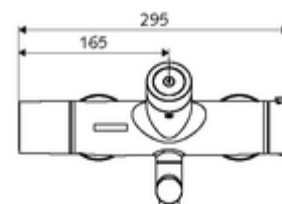

údaje o dodání

- hmotnost: 5,32 kg/kus
- jednotka balení: 1

nutné příslušenství

SWS Server obj. č.: 00 500 00 99

doporučené příslušenství

S-připojovací sada s předuzávěrem	obj. č.: 23 775 00 99	
umyvadlový výtokový ventil OPEN	obj. č.: 02 002 06 99	nebo
umyvadlový výtokový ventil PUSH OPEN	obj. č.: 02 000 06 99	nebo