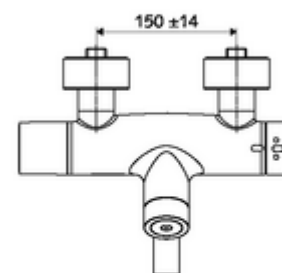

obsah balení

- elektronická samouzavírací umyvadlová nástěnná armatura
 - ThermoProtect termostat podle EN 1111, odblokovatelná/aretovatelná tepelná pojistka na 38 °C, ochrana proti opaření při výpadku přívodu studené vody
 - Dotyková elektronika CVD, programovatelná, chráněna proti postřiku a působení vodního paprsku IP65
 - SWS bezdrátový Bus-extendér BE-F VITUS
 - Magnetický ventil 6 V k provádění termické dezinfekce pomocí SWS (v souladu s DVGW list W 551)
 - magnetický ventil 6 V s předfiltrem
 - 2 zpětné klapky RV (EN 1717: EB)
 - Otočné ramínko (aretovatelné) s nízkoaerosolovým perlátorem Care
 - Příhrádka na baterii 6 V (integrovaná)
- 4x AA alkalické baterie 1,5 V
- 2 S-přípojky a rozety (hloubkově nastavitelné)

údaje o dodání

- hmotnost: 5,32 kg/kus
- jednotka balení: 1

nutné příslušenství

SWS Server obj. č.: 00 500 00 99

doporučené příslušenství

S-připojovací sada s předuzávěrem	obj. č.: 23 775 00 99	
umyvadlový výtokový ventil OPEN	obj. č.: 02 002 06 99	nebo
umyvadlový výtokový ventil PUSH OPEN	obj. č.: 02 000 06 99	nebo