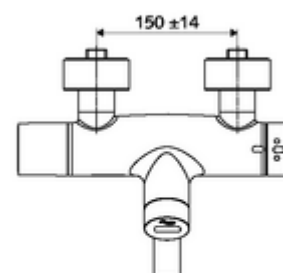

technické údaje

- možnost nastavení pomocí SWS SSC
  - Programování přes přibližovací reflex (vyp/zap)
  - Max. doba chodu (1-600 s)
  - hygienický proplach (vyp/5-600 s, každých 1-240 hodin po posledním spláchnutí/ každých 1-240 hod)
  - Trvalé splachování pro termickou dezinfekci (vyp/15-600 s)
  - Trvalý průtok (vyp/15-600 s)
  - Energetický úsporný režim (vyp/1-254 h po posledním použití)
  - Zastavení čištění (vyp/60-360 s)
- možnost nastavení přiblížením ruky
  - Max. doba chodu (4-240 s, 12 programových stupňů)
  - hygienický proplach (vyp/30 s, každých 24 hodin po posledním spláchnutí/ každých 24 hod)
  - Zastavení čištění (vyp/60 s)
- průtok: max. 5 l/min závislé na tlaku
- průtok: 1,0 - 5,0 bar
- Max. klidový tlak: 8 bar
- Max. provozní teplota: 70 °C (80 °C pro termickou dezinfekci)
- materiál: Výtok mosaz s atestem pro pitnou vodu; Tělo mosaz s atestem pro pitnou vodu
- povrch: chrom
- ke středu perlátoru: 270 mm
- Přípojka: 2x DN 15 G 1/2 vnější závit
- Zertifikate: PA-IX 38235/IO, Belgaqua
- třída hluku: I
- třída průtoku: O

údaje o dodání

- hmotnost: 5,32 kg/kus
- jednotka balení: 1