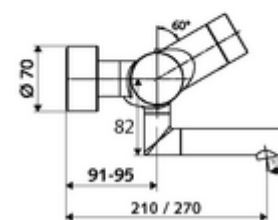

technické údaje

- možnost nastavení pomocí SWS SSC
  - Programování přes přibližovací reflex (vyp/zap)
  - Max. doba chodu (1-600 s)
  - hygienický proplach (vyp/5-600 s, každých 1-240 hodin po posledním spláchnutí/ každých 1-240 hod)
  - Trvalé splachování pro termickou dezinfekci (vyp/15-600 s)
  - Trvalý průtok (vyp/15-600 s)
  - Energetický úsporný režim (vyp/1-254 h po posledním použití)
  - Zastavení čištění (vyp/60-360 s)
- možnost nastavení přiblížením ruky
  - Max. doba chodu (4-240 s, 12 programových stupňů)
  - hygienický proplach (vyp/30 s, každých 24 hodin po posledním spláchnutí/ každých 24 hod)
  - Zastavení čištění (vyp/60 s)
- průtok: max. 5 l/min závislé na tlaku
- průtok: 1,0 - 5,0 bar
- Max. klidový tlak: 8 bar
- Max. provozní teplota: 70 °C (80 °C pro termickou dezinfekci)
- materiál: Výtok mosaz s atestem pro pitnou vodu; Tělo mosaz s atestem pro pitnou vodu
- povrch: chrom
- ke středu perlátoru: 270 mm
- Přípojka: 2x DN 15 G 1/2 vnější závit
- Zertifikate: PA-IX 38235/IO, Belgaqua
- třída hluku: I
- třída průtoku: O

údaje o dodání

- hmotnost: 5,32 kg/kus
- jednotka balení: 1