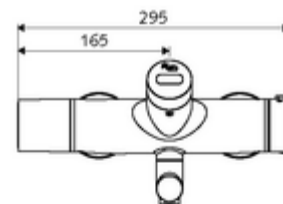

### údaje o dodání

- hmotnost: 5,32 kg/kus
- jednotka balení: 1

---

**nutné příslušenství**

SWS Server obj. č.: 00 500 00 99

**doporučené příslušenství**

S-připojovací sada s předuzávěrem obj. č.: 23 775 00 99