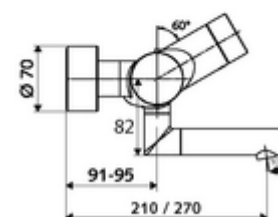

### údaje o dodání

- hmotnost: 5,45 kg/kus
- jednotka balení: 1