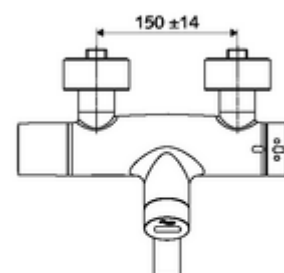

technické údaje

- možnost nastavení pomocí SWS SSC
  - Programování přes přibližovací reflex (vyp/zap)
  - Max. doba chodu (1-600 s)
  - hygienický proplach (vyp/5-600 s, každých 1-240 hodin po posledním spláchnutí/ každých 1-240 hod)
  - Trvalé splachování pro termickou dezinfekci (vyp/15-600 s)
  - Trvalý průtok (vyp/15-600 s)
  - Energetický úsporný režim (vyp/1-254 h po posledním použití)
  - Zastavení čištění (vyp/60-360 s)
- možnost nastavení přiblížením ruky
  - Max. doba chodu (4-240 s, 12 programových stupňů)
  - hygienický proplach (vyp/30 s, každých 24 hodin po posledním spláchnutí/ každých 24 hod)
  - Zastavení čištění (vyp/60 s)
- průtok: max. 5 l/min závislé na tlaku
- průtok: 1,0 - 5,0 bar
- Max. klidový tlak: 8 bar
- Max. provozní teplota: 70 °C (80 °C pro termickou dezinfekci)
- materiál: Výtok mosaz s atestem pro pitnou vodu; Tělo mosaz s atestem pro pitnou vodu
- povrch: chrom
- ke středu perlátoru: 330 mm
- Přípojka: 2x DN 15 G 1/2 vnější závit
- Zertifikate: Belgaqua

údaje o dodání

- hmotnost: 5,45 kg/kus
- jednotka balení: 1