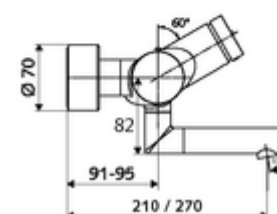

Číslo položky: 01 620 06 99

nástěnná umyvadlová armatura VITUS VW SC T smíchaná voda, termostat ThermoProtect

Manuální spouštění s automatickým procesem uzavření. Jednoduché nastavení doby chodu.

obsah balení

- samouzavírací nástěnná umyvadlová armatura
  - Samouzavírací knoflík SC
  - ThermoProtect termostat podle EN 1111, odblokovatelná/aretovatelná tepelná pojistka na 38 °C, ochrana proti opaření při výpadku přívodu studené vody
  - samouzavírací kartuše SC II
  - 2 zpětné klapky RV (EN 1717: EB)
  - Otočné ramínko (aretovatelné) s nízko-aerosolovým perlátorem Care
- 2 S-přípojky a rozety (hloubkově nastavitelné)

technické údaje

- doba: 2 - 15 s nastavitelné (7 s nastaveno z výroby)
- průtok: max. 5 l/min závislé na tlaku
- průtok: 1,0 - 5,0 bar
- Max. provozní teplota: 70 °C (80 °C pro termickou dezinfekci)
- materiál: Výtok mosaz s atestem pro pitnou vodu; Tělo mosaz s atestem pro pitnou vodu
- povrch: chrom
- ke středu perlátoru: 210 mm
- Přípojka: 2x DN 15 G 1/2 vnější závit
- Zertifikate: PA-IX 38234/IO, Belgaqua
- třída hluku: I
- třída průtoku: O

údaje o dodání

- hmotnost: 4,67 kg/kus
- jednotka balení: 1

doporučené příslušenství

S-přípojovací sada s předuzávěrem
umyvadlový výtokový ventil OPEN
umyvadlový výtokový ventil PUSH OPEN

obj. č.: 23 775 00 99
obj. č.: 02 002 06 99   nebo
obj. č.: 02 000 06 99   nebo