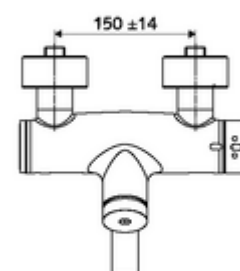

Číslo položky: 01 620 06 99

nástěnná umyvadlová armatura VITUS VW SC T smíchaná voda, termostat ThermoProtect

Manuální spuštění s automatickým procesem uzavření. Jednoduché nastavení doby chodu.

obsah balení

- samouzavírací nástěnná umyvadlová armatura
  - Samouzavírací knoflík SC
  - ThermoProtect termostat podle EN 1111, odblokovatelná/aretovatelná tepelná pojistka na 38 °C, ochrana proti opaření při výpadku přívodu studené vody
  - samouzavírací kartuše SC II
  - 2 zpětné klapky RV (EN 1717: EB)
  - Otočné ramínko (aretovatelné) s nízko-aerosolovým perlátorem Care
- 2 S-přípojky a rozety (hloubkově nastavitelné)

technické údaje

- doba: 2 - 15 s nastavitelné (7 s nastaveno z výroby)
- průtok: max. 5 l/min závislé na tlaku
- průtok: 1,0 - 5,0 bar
- Max. provozní teplota: 70 °C (80 °C pro termickou dezinfekci)
- materiál: Výtok mosaz s atestem pro pitnou vodu; Tělo mosaz s atestem pro pitnou vodu
- povrch: chrom
- ke středu perlátoru: 210 mm
- Přípojka: 2x DN 15 G 1/2 vnější závit
- Zertifikate: PA-IX 38234/IO, Belgaqua
- třída hluku: I
- třída průtoku: O

údaje o dodání

- hmotnost: 4,67 kg/kus
- jednotka balení: 1

doporučené příslušenství

S-přípojovací sada s předuzávěrem
umyvadlový výtokový ventil OPEN
umyvadlový výtokový ventil PUSH OPEN

obj. č.: 23 775 00 99
obj. č.: 02 002 06 99   nebo
obj. č.: 02 000 06 99   nebo