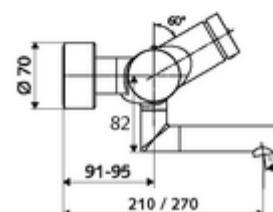

Číslo položky: 01 620 06 99

nástěnná umyvadlová armatura VITUS VW SC T smíchaná voda, termostat ThermoProtect

Manuální spouštění s automatickým procesem uzavření. Jednoduché nastavení doby chodu.

obsah balení

- samouzavírací nástěnná umyvadlová armatura
  - Samouzavírací knoflík SC
  - ThermoProtect termostat podle EN 1111, odblokovatelná/aretovatelná tepelná pojistka na 38 °C, ochrana proti opaření při výpadku přívodu studené vody
  - samouzavírací kartuše SC II
  - 2 zpětné klapky RV (EN 1717: EB)
  - Otočné ramínko (aretovatelné) s nízko-aerosolovým perlátorem Care
- 2 S-přípojky a rozety (hloubkově nastavitelné)

technické údaje

- doba: 2 - 15 s nastavitelné (7 s nastaveno z výroby)
- průtok: max. 5 l/min závislé na tlaku
- průtok: 1,0 - 5,0 bar
- Max. provozní teplota: 70 °C (80 °C pro termickou dezinfekci)
- materiál: Výtok mosaz s atestem pro pitnou vodu; Tělo mosaz s atestem pro pitnou vodu
- povrch: chrom
- ke středu perlátoru: 210 mm
- Přípojka: 2x DN 15 G 1/2 vnější závit
- Zertifikate: PA-IX 38234/IO, Belgaqua
- třída hluku: I
- třída průtoku: O

údaje o dodání

- hmotnost: 4,67 kg/kus
- jednotka balení: 1

doporučené příslušenství

S-přípojovací sada s předuzávěrem
umyvadlový výtokový ventil OPEN
umyvadlový výtokový ventil PUSH OPEN

obj. č.: 23 775 00 99
obj. č.: 02 002 06 99   nebo
obj. č.: 02 000 06 99   nebo