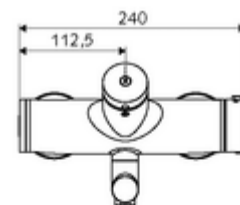

Číslo položky: 01 620 06 99

nástěnná umyvadlová armatura VITUS VW SC T smíchaná voda, termostat ThermoProtect

Manuální spuštění s automatickým procesem uzavření. Jednoduché nastavení doby chodu.

obsah balení

- samouzavírací nástěnná umyvadlová armatura
  - Samouzavírací knoflík SC
  - ThermoProtect termostat podle EN 1111, odblokovatelná/aretovatelná tepelná pojistka na 38 °C, ochrana proti opaření při výpadku přívodu studené vody
  - samouzavírací kartuše SC II
  - 2 zpětné klapky RV (EN 1717: EB)
  - Otočné ramínko (aretovatelné) s nízko-aerosolovým perlátorem Care
- 2 S-přípojky a rozety (hloubkově nastavitelné)

technické údaje

- doba: 2 - 15 s nastavitelné (7 s nastaveno z výroby)
- průtok: max. 5 l/min závislé na tlaku
- průtok: 1,0 - 5,0 bar
- Max. provozní teplota: 70 °C (80 °C pro termickou dezinfekci)
- materiál: Výtok mosaz s atestem pro pitnou vodu; Tělo mosaz s atestem pro pitnou vodu
- povrch: chrom
- ke středu perlátoru: 210 mm
- Přípojka: 2x DN 15 G 1/2 vnější závit
- Zertifikate: PA-IX 38234/IO, Belgaqua
- třída hluku: I
- třída průtoku: O

údaje o dodání

- hmotnost: 4,67 kg/kus
- jednotka balení: 1

doporučené příslušenství

S-přípojovací sada s předuzávěrem
umyvadlový výtokový ventil OPEN
umyvadlový výtokový ventil PUSH OPEN

obj. č.: 23 775 00 99
obj. č.: 02 002 06 99   nebo
obj. č.: 02 000 06 99   nebo