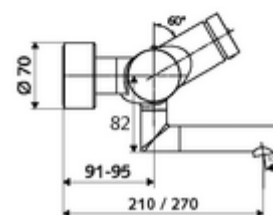

Číslo položky: 01 620 06 99

nástěnná umyvadlová armatura VITUS VW SC T smíchaná voda, termostat ThermoProtect

Manuální spuštění s automatickým procesem uzavření. Jednoduché nastavení doby chodu.

obsah balení

- samouzavírací nástěnná umyvadlová armatura
  - Samouzavírací knoflík SC
  - ThermoProtect termostat podle EN 1111, odblokovatelná/aretovatelná tepelná pojistka na 38 °C, ochrana proti opaření při výpadku přívodu studené vody
  - samouzavírací kartuše SC II
  - 2 zpětné klapky RV (EN 1717: EB)
  - Otočné ramínko (aretovatelné) s nízko-aerosolovým perlátorem Care
- 2 S-přípojky a rozety (hloubkově nastavitelné)

technické údaje

- doba: 2 - 15 s nastavitelné (7 s nastaveno z výroby)
- průtok: max. 5 l/min závislé na tlaku
- průtok: 1,0 - 5,0 bar
- Max. provozní teplota: 70 °C (80 °C pro termickou dezinfekci)
- materiál: Výtok mosaz s atestem pro pitnou vodu; Tělo mosaz s atestem pro pitnou vodu
- povrch: chrom
- ke středu perlátoru: 210 mm
- Přípojka: 2x DN 15 G 1/2 vnější závit
- Zertifikate: PA-IX 38234/IO, Belgaqua
- třída hluku: I
- třída průtoku: O

údaje o dodání

- hmotnost: 4,67 kg/kus
- jednotka balení: 1

doporučené příslušenství

S-přípojovací sada s předuzávěrem
umyvadlový výtokový ventil OPEN
umyvadlový výtokový ventil PUSH OPEN

obj. č.: 23 775 00 99
obj. č.: 02 002 06 99   nebo
obj. č.: 02 000 06 99   nebo