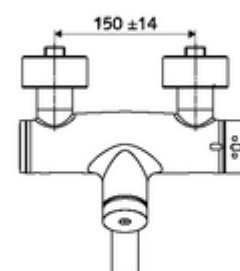

- samouzavírací nástěnná umyvadlová armatura
 - Samouzavírací knoflík SC
 - ThermoProtect termostat podle EN 1111, odblokovatelná/aretovatelná tepelná pojistka na 38 °C, ochrana proti opaření při výpadku přívodu studené vody
 - samouzavírací kartuše SC II
 - 2 zpětné klapky RV (EN 1717: EB)
 - Otočné ramínko (aretovatelné) s nízko-aerosolovým perlátorem Care
- 2 S-přípojky a rozety (hloubkově nastavitelné)

technické údaje

- doba: 2 - 15 s nastavitelné (7 s nastaveno z výroby)
- průtok: max. 5 l/min závislé na tlaku
- průtok: 1,0 - 5,0 bar
- Max. provozní teplota: 70 °C (80 °C pro termickou dezinfekci)
- materiál: Výtok mosaz s atestem pro pitnou vodu; Tělo mosaz s atestem pro pitnou vodu
- povrch: chrom
- ke středu perlátoru: 210 mm
- Přípojka: 2x DN 15 G 1/2 vnější závit
- Zertifikate: PA-IX 38234/IO, Belgaqua
- třída hluku: I
- třída průtoku: O

údaje o dodání

- hmotnost: 4,67 kg/kus
- jednotka balení: 1

doporučené příslušenství

S-přípojovací sada s předuzávěrem
umyvadlový výtokový ventil OPEN
umyvadlový výtokový ventil PUSH OPEN

obj. č.: 23 775 00 99
obj. č.: 02 002 06 99 nebo
obj. č.: 02 000 06 99 nebo