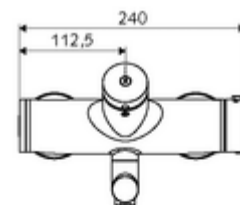

technické údaje

- doba: 2 - 15 s nastavitelné (7 s nastaveno z výroby)
- průtok: max. 5 l/min závislé na tlaku
- průtok: 1,0 - 5,0 bar
- Max. provozní teplota: 70 °C (80 °C pro termickou dezinfekci)
- materiál: Výtok mosaz s atestem pro pitnou vodu; Tělo mosaz s atestem pro pitnou vodu
- povrch: chrom
- ke středu perlátoru: 210 mm
- Přípojka: 2x DN 15 G 1/2 vnější závit
- Zertifikate: PA-IX 38234/IO, Belgaqua
- třída hluku: I
- třída průtoku: O

údaje o dodání

- hmotnost: 4,67 kg/kus
- jednotka balení: 1

doporučené příslušenství

S-přípojovací sada s předuzávěrem
umyvadlový výtokový ventil OPEN
umyvadlový výtokový ventil PUSH OPEN

obj. č.: 23 775 00 99
obj. č.: 02 002 06 99 nebo
obj. č.: 02 000 06 99 nebo