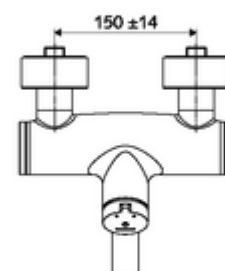

Číslo položky: 01 621 06 99

nástěnná umyvadlová armatura VITUS VW SC M smíchaná voda

Manuální spouštění s automatickým procesem uzavření. Jednoduché nastavení doby chodu.

obsah balení

- samouzavírací nástěnná umyvadlová armatura
 - Samouzavírací knoflík SC-M
 - samouzavírací kartuše SC II s omezoavčem horké vody
 - 2 zpětné klapky RV (EN 1717: EB)
 - Otočné ramínko (aretovatelné) s nízko-aerosolovým perlátorem Care
- 2 S-přípojky a rozety (hloubkově nastavitelné)

technické údaje

- doba: 2 - 15 s nastavitelné (7 s nastaveno z výroby)
- průtok: max. 5 l/min závislé na tlaku
- průtok: 1,0 - 5,0 bar
- Max. provozní teplota: 70 °C (80 °C pro termickou dezinfekci)
- materiál: Výtok mosaz s atestem pro pitnou vodu; Tělo mosaz s atestem pro pitnou vodu
- povrch: chrom
- ke středu perlátoru: 210 mm
- Přípojka: 2x DN 15 G 1/2 vnější závit
- Zertifikate: PA-IX 38237/IO, Belgaqua
- třída hluku: I
- třída průtoku: O

údaje o dodání

- hmotnost: 4,52 kg/kus
- jednotka balení: 1

doporučené příslušenství

S-připojovací sada s předuzávěrem
 umyvadlový výtokový ventil OPEN
 umyvadlový výtokový ventil PUSH OPEN

obj. č.: 23 775 00 99
 obj. č.: 02 002 06 99 nebo
 obj. č.: 02 000 06 99 nebo