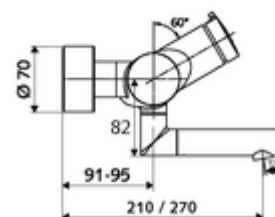

Číslo položky: 01 621 06 99

nástěnná umyvadlová armatura VITUS VW SC M smíchaná voda

Manuální spouštění s automatickým procesem uzavření. Jednoduché nastavení doby chodu.

obsah balení

- samouzavírací nástěnná umyvadlová armatura
 - Samouzavírací knoflík SC-M
 - samouzavírací kartuše SC II s omezoavčem horké vody
 - 2 zpětné klapky RV (EN 1717: EB)
 - Otočné ramínko (aretovatelné) s nízko-aerosolovým perlátorem Care
- 2 S-přípojky a rozety (hloubkově nastavitelné)

technické údaje

- doba: 2 - 15 s nastavitelné (7 s nastaveno z výroby)
- průtok: max. 5 l/min závislé na tlaku
- průtok: 1,0 - 5,0 bar
- Max. provozní teplota: 70 °C (80 °C pro termickou dezinfekci)
- materiál: Výtok mosaz s atestem pro pitnou vodu; Tělo mosaz s atestem pro pitnou vodu
- povrch: chrom
- ke středu perlátoru: 210 mm
- Přípojka: 2x DN 15 G 1/2 vnější závit
- Zertifikate: PA-IX 38237/IO, Belgaqua
- třída hluku: I
- třída průtoku: O

údaje o dodání

- hmotnost: 4,52 kg/kus
- jednotka balení: 1

doporučené příslušenství

S-připojovací sada s předuzávěrem
 umyvadlový výtokový ventil OPEN
 umyvadlový výtokový ventil PUSH OPEN

obj. č.: 23 775 00 99
 obj. č.: 02 002 06 99 nebo
 obj. č.: 02 000 06 99 nebo