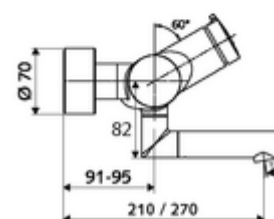

Číslo položky: 01 621 06 99

nástěnná umyvadlová armatura VITUS VW SC M smíchaná voda

Manuální spouštění s automatickým procesem uzavření. Jednoduché nastavení doby chodu.

obsah balení

- samouzavírací nástěnná umyvadlová armatura
 - Samouzavírací knoflík SC-M
 - samouzavírací kartuše SC II s omezoavčem horké vody
 - 2 zpětné klapky RV (EN 1717: EB)
 - Otočné ramínko (aretovatelné) s nízko-aerosolovým perlátorem Care
- 2 S-přípojky a rozety (hloubkově nastavitelné)

technické údaje

- doba: 2 - 15 s nastavitelné (7 s nastaveno z výroby)
- průtok: max. 5 l/min závislé na tlaku
- průtok: 1,0 - 5,0 bar
- Max. provozní teplota: 70 °C (80 °C pro termickou dezinfekci)
- materiál: Výtok mosaz s atestem pro pitnou vodu; Tělo mosaz s atestem pro pitnou vodu
- povrch: chrom
- ke středu perlátoru: 210 mm
- Přípojka: 2x DN 15 G 1/2 vnější závit
- Zertifikate: PA-IX 38237/IO, Belgaqua
- třída hluku: I
- třída průtoku: O

údaje o dodání

- hmotnost: 4,52 kg/kus
- jednotka balení: 1

doporučené příslušenství

S-připojovací sada s předuzávěrem

obj. č.: 23 775 00 99