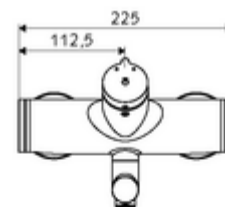

technické údaje

- doba: 2 - 15 s nastavitelné (7 s nastaveno z výroby)
- průtok: max. 5 l/min závislé na tlaku
- průtok: 1,0 - 5,0 bar
- Max. provozní teplota: 70 °C (80 °C pro termickou dezinfekci)
- materiál: Výtok mosaz s atestem pro pitnou vodu; Tělo mosaz s atestem pro pitnou vodu
- povrch: chrom
- ke středu perlátoru: 210 mm
- Přípojka: 2x DN 15 G 1/2 vnější závit
- Zertifikate: PA-IX 38237/IO, Belgaqua
- třída hluku: I
- třída průtoku: O

údaje o dodání

- hmotnost: 4,52 kg/kus
- jednotka balení: 1

doporučené příslušenství

S-připojovací sada s předuzávěrem
 umyvadlový výtokový ventil OPEN
 umyvadlový výtokový ventil PUSH OPEN

obj. č.: 23 775 00 99
 obj. č.: 02 002 06 99 nebo
 obj. č.: 02 000 06 99 nebo