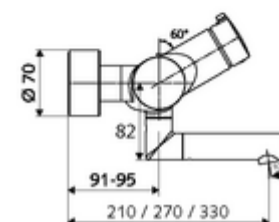

Číslo položky: 01 622 06 99

nástěnná umyvadlová armatura VITUS VW Auf/Zu T smíchaná voda, termostat ThermoProtect

Manuální otevř/zavř ovládání.

obsah balení

- otevř./zavř. nástěnná umyvadlová armatura
  - Ovládací tlačítko otevř./zavř.
  - ThermoProtect termostat podle EN 1111, odblokovatelná/aretovatelná tepelná pojistka na 38 °C, ochrana proti opaření při výpadku přívodu studené vody
  - keramická kartuše s funkcí otevřeno/zavřeno
  - 2 zpětné klapky RV (EN 1717: EB)
  - Otočné ramínko (aretovatelné) s nízkoaerosolovým perlátorem Care
- 2 S-přípojky a rozety (hloubkově nastavitelné)

technické údaje

- průtok: max. 5 l/min závislé na tlaku
- průtok: 1,0 - 5,0 bar
- Max. provozní teplota: 70 °C (80 °C pro termickou dezinfekci)
- materiál: Výtok mosaz s atestem pro pitnou vodu; Tělo mosaz s atestem pro pitnou vodu
- povrch: chrom
- ke středu perlátoru: 210 mm
- Přípojka: 2x DN 15 G 1/2 vnější závit
- Zertifikate: PA-IX 38236/IO, Belgaqua
- třída hluku: I
- třída průtoku: O

údaje o dodání

- hmotnost: 5,00 kg/kus
- jednotka balení: 1

doporučené příslušenství

S-připojovací sada s předuzávěrem

obj. č.: 23 775 00 99

oznámení

- výrobek končí, dodáván do vyprodání zásob