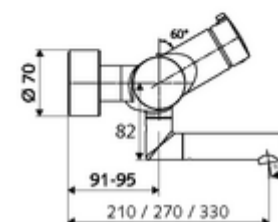

Číslo položky: 01 622 06 99

nástěnná umyvadlová armatura VITUS VW Auf/Zu T smíchaná voda, termostat ThermoProtect

Manuální otevř/zavř ovládání.

obsah balení

- otevř./zavř. nástěnná umyvadlová armatura
  - Ovládací tlačítko otevř./zavř.
  - ThermoProtect termostat podle EN 1111, odblokovatelná/aretovatelná tepelná pojistka na 38 °C, ochrana proti opaření při výpadku přívodu studené vody
  - keramická kartuše s funkcí otevřeno/zavřeno
  - 2 zpětné klapky RV (EN 1717: EB)
  - Otočné ramínko (aretovatelné) s nízko-aerosolovým perlátorem Care
- 2 S-přípojky a rozety (hloubkově nastavitelné)

technické údaje

- průtok: max. 5 l/min závislé na tlaku
- průtok: 1,0 - 5,0 bar
- Max. provozní teplota: 70 °C (80 °C pro termickou dezinfekci)
- materiál: Výtok mosaz s atestem pro pitnou vodu; Tělo mosaz s atestem pro pitnou vodu
- povrch: chrom
- ke středu perlátoru: 210 mm
- Přípojka: 2x DN 15 G 1/2 vnější závit
- Zertifikate: PA-IX 38236/IO, Belgaqua
- třída hluku: I
- třída průtoku: O

údaje o dodání

- hmotnost: 5,00 kg/kus
- jednotka balení: 1

doporučené příslušenství

S-připojovací sada s předuzávěrem

obj. č.: 23 775 00 99

oznámení

- výrobek končí, dodáván do vyprodání zásob