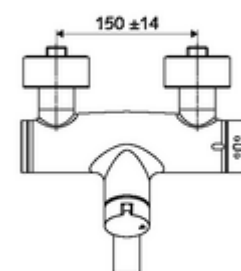

Číslo položky: 01 622 06 99

nástěnná umyvadlová armatura VITUS VW Auf/Zu T smíchaná voda, termostat ThermoProtect

Manuální otevř/zavř ovládání.

obsah balení

- otevř./zavř. nástěnná umyvadlová armatura
  - Ovládací tlačítko otevř./zavř.
  - ThermoProtect termostat podle EN 1111, odblokovatelná/aretovatelná tepelná pojistka na 38 °C, ochrana proti opaření při výpadku přívodu studené vody
  - keramická kartuše s funkcí otevřeno/zavřeno
  - 2 zpětné klapky RV (EN 1717: EB)
  - Otočné ramínko (aretovatelné) s nízko-aerosolovým perlátorem Care
- 2 S-přípojky a rozety (hloubkově nastavitelné)

technické údaje

- průtok: max. 5 l/min závislé na tlaku
- průtok: 1,0 - 5,0 bar
- Max. provozní teplota: 70 °C (80 °C pro termickou dezinfekci)
- materiál: Výtok mosaz s atestem pro pitnou vodu; Tělo mosaz s atestem pro pitnou vodu
- povrch: chrom
- ke středu perlátoru: 210 mm
- Přípojka: 2x DN 15 G 1/2 vnější závit
- Zertifikate: PA-IX 38236/IO, Belgaqua
- třída hluku: I
- třída průtoku: O

údaje o dodání

- hmotnost: 5,00 kg/kus
- jednotka balení: 1

doporučené příslušenství

S-připojovací sada s předuzávěrem

obj. č.: 23 775 00 99

oznámení

- výrobek končí, dodáván do vyprodání zásob