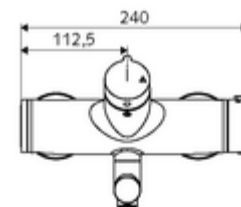

Číslo položky: 01 622 06 99

nástěnná umyvadlová armatura VITUS VW Auf/Zu T smíchaná voda, termostat ThermoProtect

Manuální otevř/zavř ovládání.

obsah balení

- otevř./zavř. nástěnná umyvadlová armatura
  - Ovládací tlačítko otevř./zavř.
  - ThermoProtect termostat podle EN 1111, odblokovatelná/aretovatelná tepelná pojistka na 38 °C, ochrana proti opaření při výpadku přívodu studené vody
  - keramická kartuše s funkcí otevřeno/zavřeno
  - 2 zpětné klapky RV (EN 1717: EB)
  - Otočné ramínko (aretovatelné) s nízko-aerosolovým perlátorem Care
- 2 S-přípojky a rozety (hloubkově nastavitelné)

technické údaje

- průtok: max. 5 l/min závislé na tlaku
- průtok: 1,0 - 5,0 bar
- Max. provozní teplota: 70 °C (80 °C pro termickou dezinfekci)
- materiál: Výtok mosaz s atestem pro pitnou vodu; Tělo mosaz s atestem pro pitnou vodu
- povrch: chrom
- ke středu perlátoru: 210 mm
- Přípojka: 2x DN 15 G 1/2 vnější závit
- Zertifikate: PA-IX 38236/IO, Belgaqua
- třída hluku: I
- třída průtoku: O

údaje o dodání

- hmotnost: 5,00 kg/kus
- jednotka balení: 1

doporučené příslušenství

S-připojovací sada s předuzávěrem

obj. č.: 23 775 00 99

oznámení

- výrobek končí, dodáván do vyprodání zásob