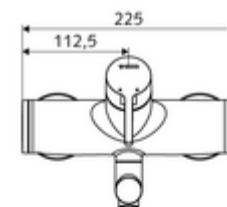

Číslo položky: 01 623 06 99

nástěnná umyvadlová armatura VITUS VW EH M smíchaná voda

Manuální pákové ovládání.

obsah balení

- páková nástěnná umyvadlová armatura
  - Ovládací rukojeť z mosazi
  - směšovací keramická kartuše pro pákovou armaturu s omezovačem horké vody i průtoku
  - 2 zpětné klapky RV (EN 1717: EB)
  - Otočné ramínko (aretovatelné) s nízko-aerosolovým perlátorem Care
- 2 S-přípojky a rozety (hloubkově nastavitelné)

technické údaje

- průtok: max. 5 l/min závislé na tlaku
- průtok: 1,0 - 5,0 bar
- Max. klidový tlak: 8 bar
- Max. provozní teplota: 70 °C (80 °C pro termickou dezinfekci)
- materiál: Výtok mosaz s atestem pro pitnou vodu; Tělo mosaz s atestem pro pitnou vodu
- povrch: chrom
- ke středu perlátoru: 210 mm
- Přípojka: 2x DN 15 G 1/2 vnější závit
- Zertifikate: PA-IX 38238/IO, Belgaqua
- třída hluku: I
- třída průtoku: O

údaje o dodání

- hmotnost: 4,72 kg/kus
- jednotka balení: 1

doporučené příslušenství

S-připojovací sada s předuzávěrem

obj. č.: 23 775 00 99