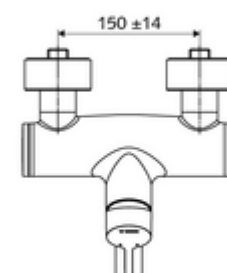

Číslo položky: 01 623 06 99

nástěnná umyvadlová armatura VITUS VW EH M smíchaná voda

Manuální pákové ovládání.

obsah balení

- páková nástěnná umyvadlová armatura
  - Ovládací rukojeť z mosazi
  - směšovací keramická kartuše pro pákovou armaturu s omezovačem horké vody i průtoku
  - 2 zpětné klapky RV (EN 1717: EB)
  - Otočné ramínko (aretovatelné) s nízko-aerosolovým perlátorem Care
- 2 S-přípojky a rozety (hloubkově nastavitelné)

technické údaje

- průtok: max. 5 l/min závislé na tlaku
- průtok: 1,0 - 5,0 bar
- Max. klidový tlak: 8 bar
- Max. provozní teplota: 70 °C (80 °C pro termickou dezinfekci)
- materiál: Výtok mosaz s atestem pro pitnou vodu; Tělo mosaz s atestem pro pitnou vodu
- povrch: chrom
- ke středu perlátoru: 210 mm
- Přípojka: 2x DN 15 G 1/2 vnější závit
- Zertifikate: PA-IX 38238/IO, Belgaqua
- třída hluku: I
- třída průtoku: O

údaje o dodání

- hmotnost: 4,72 kg/kus
- jednotka balení: 1

doporučené příslušenství

S-připojovací sada s předuzávěrem

obj. č.: 23 775 00 99