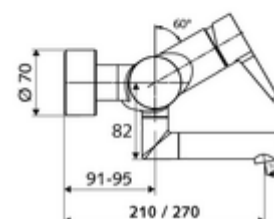

Číslo položky: 01 623 06 99

nástěnná umyvadlová armatura VITUS VW EH M smíchaná voda

Manuální pákové ovládání.

obsah balení

- páková nástěnná umyvadlová armatura
  - Ovládací rukojeť z mosazi
  - směšovací keramická kartuše pro pákovou armaturu s omezovačem horké vody i průtoku
  - 2 zpětné klapky RV (EN 1717: EB)
  - Otočné ramínko (aretovatelné) s nízko-aerosolovým perlátorem Care
- 2 S-přípojky a rozety (hloubkově nastavitelné)

technické údaje

- průtok: max. 5 l/min závislé na tlaku
- průtok: 1,0 - 5,0 bar
- Max. klidový tlak: 8 bar
- Max. provozní teplota: 70 °C (80 °C pro termickou dezinfekci)
- materiál: Výtok mosaz s atestem pro pitnou vodu; Tělo mosaz s atestem pro pitnou vodu
- povrch: chrom
- ke středu perlátoru: 210 mm
- Přípojka: 2x DN 15 G 1/2 vnější závit
- Zertifikate: PA-IX 38238/IO, Belgaqua
- třída hluku: I
- třída průtoku: O

údaje o dodání

- hmotnost: 4,72 kg/kus
- jednotka balení: 1

doporučené příslušenství

S-připojovací sada s předuzávěrem

obj. č.: 23 775 00 99