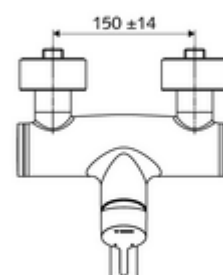

Číslo položky: 01 623 06 99

nástěnná umyvadlová armatura VITUS VW EH M smíchaná voda

Manuální pákové ovládání.

obsah balení

- páková nástěnná umyvadlová armatura
 - Ovládací rukojeť z mosazi
 - směšovací keramická kartuše pro pákovou armaturu s omezovačem horké vody i průtoku
 - 2 zpětné klapky RV (EN 1717: EB)
 - Otočné ramínko (aretovatelné) s nízkoaerosolovým perlátorem Care
- 2 S-přípojky a rozety (hloubkově nastavitelné)

technické údaje

- průtok: max. 5 l/min závislé na tlaku
- průtok: 1,0 - 5,0 bar
- Max. klidový tlak: 8 bar
- Max. provozní teplota: 70 °C (80 °C pro termickou dezinfekci)
- materiál: Výtok mosaz s atestem pro pitnou vodu; Tělo mosaz s atestem pro pitnou vodu
- povrch: chrom
- ke středu perlátoru: 210 mm
- Přípojka: 2x DN 15 G 1/2 vnější závit
- Zertifikate: PA-IX 38238/IO, Belgaqua
- třída hluku: I
- třída průtoku: O

údaje o dodání

- hmotnost: 4,72 kg/kus
- jednotka balení: 1

doporučené příslušenství

S-připojovací sada s předuzávěrem
 umyvadlový výtokový ventil OPEN
 umyvadlový výtokový ventil PUSH OPEN

obj. č.: 23 775 00 99
 obj. č.: 02 002 06 99 nebo
 obj. č.: 02 000 06 99 nebo