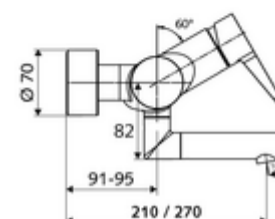

Číslo položky: 01 623 06 99

nástěnná umyvadlová armatura VITUS VW EH M smíchaná voda

Manuální pákové ovládání.

obsah balení

- páková nástěnná umyvadlová armatura
 - Ovládací rukojeť z mosazi
 - směšovací keramická kartuše pro pákovou armaturu s omezovačem horké vody i průtoku
 - 2 zpětné klapky RV (EN 1717: EB)
 - Otočné ramínko (aretovatelné) s nízkoaerosolovým perlátorem Care
- 2 S-přípojky a rozety (hloubkově nastavitelné)

technické údaje

- průtok: max. 5 l/min závislé na tlaku
- průtok: 1,0 - 5,0 bar
- Max. klidový tlak: 8 bar
- Max. provozní teplota: 70 °C (80 °C pro termickou dezinfekci)
- materiál: Výtok mosaz s atestem pro pitnou vodu; Tělo mosaz s atestem pro pitnou vodu
- povrch: chrom
- ke středu perlátoru: 210 mm
- Přípojka: 2x DN 15 G 1/2 vnější závit
- Zertifikate: PA-IX 38238/IO, Belgaqua
- třída hluku: I
- třída průtoku: O

údaje o dodání

- hmotnost: 4,72 kg/kus
- jednotka balení: 1

doporučené příslušenství

S-připojovací sada s předuzávěrem
 umyvadlový výtokový ventil OPEN
 umyvadlový výtokový ventil PUSH OPEN

obj. č.: 23 775 00 99
 obj. č.: 02 002 06 99 nebo
 obj. č.: 02 000 06 99 nebo