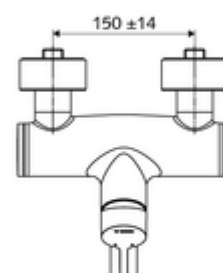

Číslo položky: 01 623 06 99

nástěnná umyvadlová armatura VITUS VW EH M smíchaná voda

Manuální pákové ovládání.

obsah balení

- páková nástěnná umyvadlová armatura
 - Ovládací rukojeť z mosazi
 - směšovací keramická kartuše pro pákovou armaturu s omezovačem horké vody i průtoku
 - 2 zpětné klapky RV (EN 1717: EB)
 - Otočné ramínko (aretovatelné) s nízkoaerosolovým perlátorem Care
- 2 S-přípojky a rozety (hloubkově nastavitelné)

technické údaje

- průtok: max. 5 l/min závislé na tlaku
- průtok: 1,0 - 5,0 bar
- Max. klidový tlak: 8 bar
- Max. provozní teplota: 70 °C (80 °C pro termickou dezinfekci)
- materiál: Výtok mosaz s atestem pro pitnou vodu; Tělo mosaz s atestem pro pitnou vodu
- povrch: chrom
- ke středu perlátoru: 210 mm
- Přípojka: 2x DN 15 G 1/2 vnější závit
- Zertifikate: PA-IX 38238/IO, Belgaqua
- třída hluku: I
- třída průtoku: O

údaje o dodání

- hmotnost: 4,72 kg/kus
- jednotka balení: 1

doporučené příslušenství

S-připojovací sada s předuzávěrem
 umyvadlový výtokový ventil OPEN
 umyvadlový výtokový ventil PUSH OPEN

obj. č.: 23 775 00 99
 obj. č.: 02 002 06 99 nebo
 obj. č.: 02 000 06 99 nebo