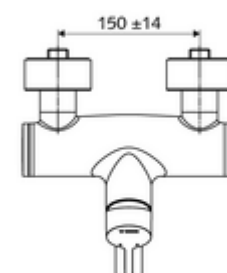

Číslo položky: 01 623 06 99

nástěnná umyvadlová armatura VITUS VW EH M smíchaná voda

Manuální pákové ovládání.

obsah balení

- páková nástěnná umyvadlová armatura
 - Ovládací rukojeť z mosazi
 - směšovací keramická kartuše pro pákovou armaturu s omezovačem horké vody i průtoku
 - 2 zpětné klapky RV (EN 1717: EB)
 - Otočné ramínko (aretovatelné) s nízkoaerosolovým perlátorem Care
- 2 S-přípojky a rozety (hloubkově nastavitelné)

technické údaje

- průtok: max. 5 l/min závislé na tlaku
- průtok: 1,0 - 5,0 bar
- Max. klidový tlak: 8 bar
- Max. provozní teplota: 70 °C (80 °C pro termickou dezinfekci)
- materiál: Výtok mosaz s atestem pro pitnou vodu; Tělo mosaz s atestem pro pitnou vodu
- povrch: chrom
- ke středu perlátoru: 210 mm
- Přípojka: 2x DN 15 G 1/2 vnější závit
- Zertifikate: PA-IX 38238/IO, Belgaqua
- třída hluku: I
- třída průtoku: O

údaje o dodání

- hmotnost: 4,72 kg/kus
- jednotka balení: 1

doporučené příslušenství

S-připojovací sada s předuzávěrem
 umyvadlový výtokový ventil OPEN
 umyvadlový výtokový ventil PUSH OPEN

obj. č.: 23 775 00 99
 obj. č.: 02 002 06 99 nebo
 obj. č.: 02 000 06 99 nebo