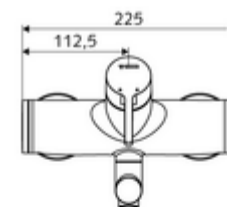

Číslo položky: 01 623 06 99

nástěnná umyvadlová armatura VITUS VW EH M smíchaná voda

Manuální pákové ovládání.

obsah balení

- páková nástěnná umyvadlová armatura
 - Ovládací rukojeť z mosazi
 - směšovací keramická kartuše pro pákovou armaturu s omezovačem horké vody i průtoku
 - 2 zpětné klapky RV (EN 1717: EB)
 - Otočné ramínko (aretovatelné) s nízkoaerosolovým perlátorem Care
- 2 S-přípojky a rozety (hloubkově nastavitelné)

technické údaje

- průtok: max. 5 l/min závislé na tlaku
- průtok: 1,0 - 5,0 bar
- Max. klidový tlak: 8 bar
- Max. provozní teplota: 70 °C (80 °C pro termickou dezinfekci)
- materiál: Výtok mosaz s atestem pro pitnou vodu; Tělo mosaz s atestem pro pitnou vodu
- povrch: chrom
- ke středu perlátoru: 210 mm
- Přípojka: 2x DN 15 G 1/2 vnější závit
- Zertifikate: PA-IX 38238/IO, Belgaqua
- třída hluku: I
- třída průtoku: O

údaje o dodání

- hmotnost: 4,72 kg/kus
- jednotka balení: 1

doporučené příslušenství

S-připojovací sada s předuzávěrem
 umyvadlový výtokový ventil OPEN
 umyvadlový výtokový ventil PUSH OPEN

obj. č.: 23 775 00 99
 obj. č.: 02 002 06 99 nebo
 obj. č.: 02 000 06 99 nebo