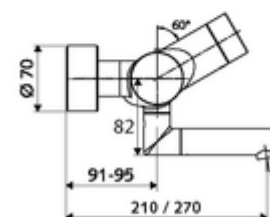

### údaje o dodání

- hmotnost: 4,89 kg/kus
- jednotka balení: 1