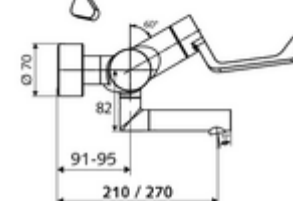

Číslo položky: 01 626 06 99

nástěnná umyvadlová armatura VITUS VW AH M smíchaná voda

Manuální otevř./teplá/studená ovládání nemocniční pákou.

obsah balení

- otevř./stud./tep. nástěnná umyvadlová armatura
 - Ergonomické pákové rameno pro kliniky 153 mm
 - keramická kartuše s omezovačem horké vody s funkcí otevřeno/zavřeno/teplá voda
 - 2 zpětné klapky RV (EN 1717: EB)
 - Otočné ramínko (aretovatelné) s perlátorem
- 2 S-přípojky a rozety (hloubkově nastavitelné)

technické údaje

- průtok: 7,5 - 9,0 l/min
- průtok: 1,0 - 5,0 bar
- Max. provozní teplota: 70 °C (80 °C pro termickou dezinfekci)
- materiál: Výtok mosaz s atestem pro pitnou vodu; Aktivace mosaz; Tělo mosaz s atestem pro pitnou vodu
- povrch: chrom
- ke středu perlátoru: 210 mm
- Přípojka: 2x DN 15 G 1/2 vnější závit
- Zertifikate: PA-IX 38239/IO, Belgaqua
- třída hluku: I
- třída průtoku: O

údaje o dodání

- hmotnost: 4,88 kg/kus
- jednotka balení: 1

doporučené příslušenství

S-připojovací sada s předuzávěrem
 umyvadlový výtokový ventil OPEN
 umyvadlový výtokový ventil PUSH OPEN

obj. č.: 23 775 00 99
 obj. č.: 02 002 06 99 nebo
 obj. č.: 02 000 06 99 nebo