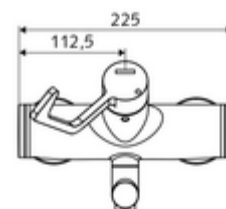

Číslo položky: 01 626 06 99

nástěnná umyvadlová armatura VITUS VW AH M smíchaná voda

Manuální otevř./teplá/studená ovládání nemocniční pákou.

obsah balení

- otevř./stud./tep. nástěnná umyvadlová armatura
 - Ergonomické pákové rameno pro kliniky 153 mm
 - keramická kartuše s omezovačem horké vody s funkcí otevřeno/zavřeno/teplá voda
 - 2 zpětné klapky RV (EN 1717: EB)
 - Otočné ramínko (aretovatelné) s perlátorem
- 2 S-přípojky a rozety (hloubkově nastavitelné)

technické údaje

- průtok: 7,5 - 9,0 l/min
- průtok: 1,0 - 5,0 bar
- Max. provozní teplota: 70 °C (80 °C pro termickou dezinfekci)
- materiál: Výtok mosaz s atestem pro pitnou vodu; Aktivace mosaz; Tělo mosaz s atestem pro pitnou vodu
- povrch: chrom
- ke středu perlátoru: 210 mm
- Přípojka: 2x DN 15 G 1/2 vnější závit
- Zertifikate: PA-IX 38239/IO, Belgaqua
- třída hluku: I
- třída průtoku: O

údaje o dodání

- hmotnost: 4,88 kg/kus
- jednotka balení: 1

doporučené příslušenství

S-připojovací sada s předuzávěrem
 umyvadlový výtokový ventil OPEN
 umyvadlový výtokový ventil PUSH OPEN

obj. č.: 23 775 00 99
 obj. č.: 02 002 06 99 nebo
 obj. č.: 02 000 06 99 nebo