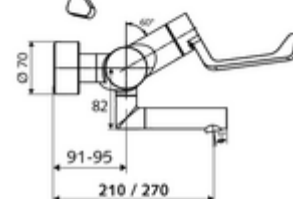

Číslo položky: 01 626 06 99

nástěnná umyvadlová armatura VITUS VW AH M smíchaná voda

Manuální otevř./teplá/studená ovládání nemocniční pákou.

obsah balení

- otevř./stud./tep. nástěnná umyvadlová armatura
 - Ergonomické pákové rameno pro kliniky 153 mm
 - keramická kartuše s omezovačem horké vody s funkcí otevřeno/zavřeno/teplá voda
 - 2 zpětné klapky RV (EN 1717: EB)
 - Otočné ramínko (aretovatelné) s perlátorem
- 2 S-přípojky a rozety (hloubkově nastavitelné)

technické údaje

- průtok: 7,5 - 9,0 l/min
- průtok: 1,0 - 5,0 bar
- Max. provozní teplota: 70 °C (80 °C pro termickou dezinfekci)
- materiál: Výtok mosaz s atestem pro pitnou vodu; Aktivace mosaz; Tělo mosaz s atestem pro pitnou vodu
- povrch: chrom
- ke středu perlátoru: 210 mm
- Přípojka: 2x DN 15 G 1/2 vnější závit
- Zertifikate: PA-IX 38239/IO, Belgaqua
- třída hluku: I
- třída průtoku: O

údaje o dodání

- hmotnost: 4,88 kg/kus
- jednotka balení: 1

doporučené příslušenství

S-připojovací sada s předuzávěrem

obj. č.: 23 775 00 99