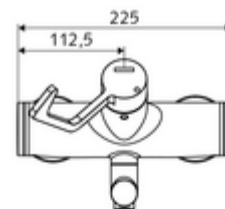

Číslo položky: 01 626 06 99

nástěnná umyvadlová armatura VITUS VW AH M smíchaná voda

Manuální otevř./teplá/studená ovládání nemocniční pákou.

obsah balení

- otevř./stud./tep. nástěnná umyvadlová armatura
 - Ergonomické pákové rameno pro kliniky 153 mm
 - keramická kartuše s omezovačem horké vody s funkcí otevřeno/zavřeno/teplá voda
 - 2 zpětné klapky RV (EN 1717: EB)
 - Otočné ramínko (aretovatelné) s perlátorem
- 2 S-přípojky a rozety (hloubkově nastavitelné)

technické údaje

- průtok: 7,5 - 9,0 l/min
- průtok: 1,0 - 5,0 bar
- Max. provozní teplota: 70 °C (80 °C pro termickou dezinfekci)
- materiál: Výtok mosaz s atestem pro pitnou vodu; Aktivace mosaz; Tělo mosaz s atestem pro pitnou vodu
- povrch: chrom
- ke středu perlátoru: 210 mm
- Přípojka: 2x DN 15 G 1/2 vnější závit
- Zertifikate: PA-IX 38239/IO, Belgaqua
- třída hluku: I
- třída průtoku: O

údaje o dodání

- hmotnost: 4,88 kg/kus
- jednotka balení: 1

doporučené příslušenství

S-připojovací sada s předuzávěrem

obj. č.: 23 775 00 99