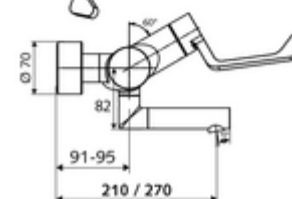

Číslo položky: 01 626 06 99

nástěnná umyvadlová armatura VITUS VW AH M smíchaná voda

Manuální otevř./teplá/studená ovládání nemocniční pákou.

obsah balení

- otevř./stud./tep. nástěnná umyvadlová armatura
 - Ergonomické pákové rameno pro kliniky 153 mm
 - keramická kartuše s omezovačem horké vody s funkcí otevřeno/zavřeno/teplá voda
 - 2 zpětné klapky RV (EN 1717: EB)
 - Otočné ramínko (aretovatelné) s perlátorem
- 2 S-přípojky a rozety (hloubkově nastavitelné)

technické údaje

- průtok: 7,5 - 9,0 l/min
- průtok: 1,0 - 5,0 bar
- Max. provozní teplota: 70 °C (80 °C pro termickou dezinfekci)
- materiál: Výtok mosaz s atestem pro pitnou vodu; Aktivace mosaz; Tělo mosaz s atestem pro pitnou vodu
- povrch: chrom
- ke středu perlátoru: 210 mm
- Přípojka: 2x DN 15 G 1/2 vnější závit
- Zertifikate: PA-IX 38239/IO, Belgaqua
- třída hluku: I
- třída průtoku: O

údaje o dodání

- hmotnost: 4,88 kg/kus
- jednotka balení: 1

doporučené příslušenství

S-připojovací sada s předuzávěrem
 umyvadlový výtokový ventil OPEN
 umyvadlový výtokový ventil PUSH OPEN

obj. č.: 23 775 00 99
 obj. č.: 02 002 06 99 nebo
 obj. č.: 02 000 06 99 nebo