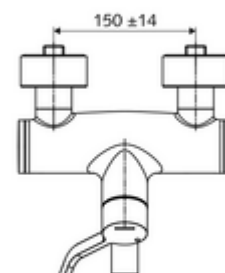

Číslo položky: 01 626 06 99

nástěnná umyvadlová armatura VITUS VW AH M smíchaná voda

Manuální otevř./teplá/studená ovládání nemocniční pákou.

obsah balení

- otevř./stud./tep. nástěnná umyvadlová armatura
 - Ergonomické pákové rameno pro kliniky 153 mm
 - keramická kartuše s omezovačem horké vody s funkcí otevřeno/zavřeno/teplá voda
 - 2 zpětné klapky RV (EN 1717: EB)
 - Otočné ramínko (aretovatelné) s perlátorem
- 2 S-přípojky a rozety (hloubkově nastavitelné)

technické údaje

- průtok: 7,5 - 9,0 l/min
- průtok: 1,0 - 5,0 bar
- Max. provozní teplota: 70 °C (80 °C pro termickou dezinfekci)
- materiál: Výtok mosaz s atestem pro pitnou vodu; Aktivace mosaz; Tělo mosaz s atestem pro pitnou vodu
- povrch: chrom
- ke středu perlátoru: 210 mm
- Přípojka: 2x DN 15 G 1/2 vnější závit
- Zertifikate: PA-IX 38239/IO, Belgaqua
- třída hluku: I
- třída průtoku: O

údaje o dodání

- hmotnost: 4,88 kg/kus
- jednotka balení: 1

doporučené příslušenství

S-připojovací sada s předuzávěrem
 umyvadlový výtokový ventil OPEN
 umyvadlový výtokový ventil PUSH OPEN

obj. č.: 23 775 00 99
 obj. č.: 02 002 06 99 nebo
 obj. č.: 02 000 06 99 nebo