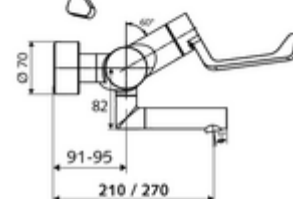

Číslo položky: 01 626 06 99

nástěnná umyvadlová armatura VITUS VW AH M smíchaná voda

Manuální otevř./teplá/studená ovládání nemocniční pákou.

obsah balení

- otevř./stud./tep. nástěnná umyvadlová armatura
 - Ergonomické pákové rameno pro kliniky 153 mm
 - keramická kartuše s omezovačem horké vody s funkcí otevřeno/zavřeno/teplá voda
 - 2 zpětné klapky RV (EN 1717: EB)
 - Otočné ramínko (aretovatelné) s perlátorem
- 2 S-přípojky a rozety (hloubkově nastavitelné)

technické údaje

- průtok: 7,5 - 9,0 l/min
- průtok: 1,0 - 5,0 bar
- Max. provozní teplota: 70 °C (80 °C pro termickou dezinfekci)
- materiál: Výtok mosaz s atestem pro pitnou vodu; Aktivace mosaz; Tělo mosaz s atestem pro pitnou vodu
- povrch: chrom
- ke středu perlátoru: 210 mm
- Přípojka: 2x DN 15 G 1/2 vnější závit
- Zertifikate: PA-IX 38239/IO, Belgaqua
- třída hluku: I
- třída průtoku: O

údaje o dodání

- hmotnost: 4,88 kg/kus
- jednotka balení: 1

doporučené příslušenství

S-připojovací sada s předuzávěrem
 umyvadlový výtokový ventil OPEN
 umyvadlový výtokový ventil PUSH OPEN

obj. č.: 23 775 00 99
 obj. č.: 02 002 06 99 nebo
 obj. č.: 02 000 06 99 nebo