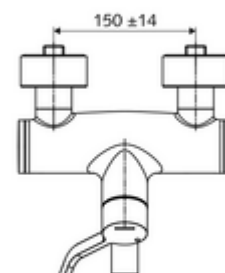

Číslo položky: 01 626 06 99

nástěnná umyvadlová armatura VITUS VW AH M smíchaná voda

Manuální otevř./teplá/studená ovládání nemocniční pákou.

obsah balení

- otevř./stud./tep. nástěnná umyvadlová armatura
 - Ergonomické pákové rameno pro kliniky 153 mm
 - keramická kartuše s omezovačem horké vody s funkcí otevřeno/zavřeno/teplá voda
 - 2 zpětné klapky RV (EN 1717: EB)
 - Otočné ramínko (aretovatelné) s perlátorem
- 2 S-přípojky a rozety (hloubkově nastavitelné)

technické údaje

- průtok: 7,5 - 9,0 l/min
- průtok: 1,0 - 5,0 bar
- Max. provozní teplota: 70 °C (80 °C pro termickou dezinfekci)
- materiál: Výtok mosaz s atestem pro pitnou vodu; Aktivace mosaz; Tělo mosaz s atestem pro pitnou vodu
- povrch: chrom
- ke středu perlátoru: 210 mm
- Přípojka: 2x DN 15 G 1/2 vnější závit
- Zertifikate: PA-IX 38239/IO, Belgaqua
- třída hluku: I
- třída průtoku: O

údaje o dodání

- hmotnost: 4,88 kg/kus
- jednotka balení: 1

doporučené příslušenství

S-připojovací sada s předuzávěrem

obj. č.: 23 775 00 99