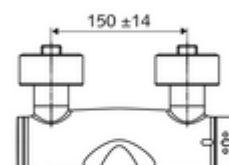

Číslo položky: 01 627 06 99

nástěnná umyvadlová armatura VITUS VW AH T smíchaná voda, termostat ThermoProtect

Manuální otevř/zavř ovládání nemocniční pákou.

obsah balení

- otevř./zavř. nástěnná umyvadlová armatura
  - Ergonomické pákové rameno pro kliniky 153 mm
  - ThermoProtect termostat podle EN 1111, odblokovatelná/aretovatelná tepelná pojistka na 38 °C, ochrana proti opaření při výpadku přívodu studené vody
  - keramická kartuše s funkcí otevřeno/zavřeno
  - 2 zpětné klapky RV (EN 1717: EB)
  - Otočné ramínko (aretovatelné) s perlátorem
- 2 S-přípojky a rozety (hloubkově nastavitelné)

technické údaje

- průtok: 7,5 - 9,0 l/min
- průtok: 1,0 - 5,0 bar
- Max. provozní teplota: 70 °C (80 °C pro termickou dezinfekci)
- materiál: Výtok mosaz s atestem pro pitnou vodu; Aktivace mosaz; Tělo mosaz s atestem pro pitnou vodu
- povrch: chrom
- ke středu perlátoru: 210 mm
- Přípojka: 2x DN 15 G 1/2 vnější závit
- Zertifikate: PA-IX 38236/IO, Belgaqua
- třída hluku: I
- třída průtoku: O

údaje o dodání

- hmotnost: 5,08 kg/kus
- jednotka balení: 1

doporučené příslušenství

S-připojovací sada s předuzávěrem
umyvadlový výtokový ventil OPEN
umyvadlový výtokový ventil PUSH OPEN

obj. č.: 23 775 00 99
obj. č.: 02 002 06 99   nebo
obj. č.: 02 000 06 99   nebo