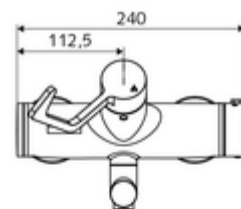

Číslo položky: 01 627 06 99

nástěnná umyvadlová armatura VITUS VW AH T smíchaná voda, termostat ThermoProtect

Manuální otevř/zavř ovládání nemocniční pákou.

obsah balení

- otevř./zavř. nástěnná umyvadlová armatura
  - Ergonomické pákové rameno pro kliniky 153 mm
  - ThermoProtect termostat podle EN 1111, odblokovatelná/aretovatelná tepelná pojistka na 38 °C, ochrana proti opaření při výpadku přívodu studené vody
  - keramická kartuše s funkcí otevřeno/zavřeno
  - 2 zpětné klapky RV (EN 1717: EB)
  - Otočné ramínko (aretovatelné) s perlátorem
- 2 S-přípojky a rozety (hloubkově nastavitelné)

technické údaje

- průtok: 7,5 - 9,0 l/min
- průtok: 1,0 - 5,0 bar
- Max. provozní teplota: 70 °C (80 °C pro termickou dezinfekci)
- materiál: Výtok mosaz s atestem pro pitnou vodu; Aktivace mosaz; Tělo mosaz s atestem pro pitnou vodu
- povrch: chrom
- ke středu perlátoru: 210 mm
- Přípojka: 2x DN 15 G 1/2 vnější závit
- Zertifikate: PA-IX 38236/IO, Belgaqua
- třída hluku: I
- třída průtoku: O

údaje o dodání

- hmotnost: 5,08 kg/kus
- jednotka balení: 1

doporučené příslušenství

S-připojovací sada s předuzávěrem
umyvadlový výtokový ventil OPEN
umyvadlový výtokový ventil PUSH OPEN

obj. č.: 23 775 00 99
obj. č.: 02 002 06 99   nebo
obj. č.: 02 000 06 99   nebo