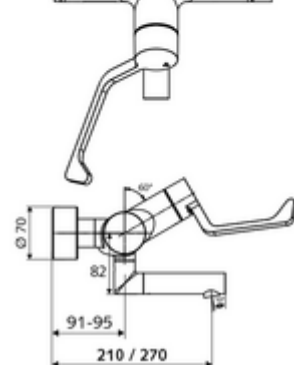

Číslo položky: 01 627 06 99

nástěnná umyvadlová armatura VITUS VW AH T smíchaná voda, termostat ThermoProtect

Manuální otevř/zavř ovládání nemocniční pákou.

obsah balení

- otevř./zavř. nástěnná umyvadlová armatura
  - Ergonomické pákové rameno pro kliniky 153 mm
  - ThermoProtect termostat podle EN 1111, odblokovatelná/aretovatelná tepelná pojistka na 38 °C, ochrana proti opaření při výpadku přívodu studené vody
  - keramická kartuše s funkcí otevřeno/zavřeno
  - 2 zpětné klapky RV (EN 1717: EB)
  - Otočné ramínko (aretovatelné) s perlátorem
- 2 S-přípojky a rozety (hloubkově nastavitelné)

technické údaje

- průtok: 7,5 - 9,0 l/min
- průtok: 1,0 - 5,0 bar
- Max. provozní teplota: 70 °C (80 °C pro termickou dezinfekci)
- materiál: Výtok mosaz s atestem pro pitnou vodu; Aktivace mosaz; Tělo mosaz s atestem pro pitnou vodu
- povrch: chrom
- ke středu perlátoru: 210 mm
- Přípojka: 2x DN 15 G 1/2 vnější závit
- Zertifikate: PA-IX 38236/IO, Belgaqua
- třída hluku: I
- třída průtoku: O

údaje o dodání

- hmotnost: 5,08 kg/kus
- jednotka balení: 1

doporučené příslušenství

S-připojovací sada s předuzávěrem
umyvadlový výtokový ventil OPEN
umyvadlový výtokový ventil PUSH OPEN

obj. č.: 23 775 00 99
obj. č.: 02 002 06 99   nebo
obj. č.: 02 000 06 99   nebo