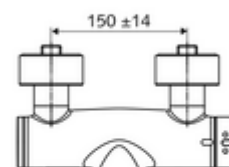

Číslo položky: 01 627 06 99

nástěnná umyvadlová armatura VITUS VW AH T smíchaná voda, termostat ThermoProtect

Manuální otevř/zavř ovládání nemocniční pákou.

obsah balení

- otevř./zavř. nástěnná umyvadlová armatura
  - Ergonomické pákové rameno pro kliniky 153 mm
  - ThermoProtect termostat podle EN 1111, odblokovatelná/aretovatelná tepelná pojistka na 38 °C, ochrana proti opaření při výpadku přívodu studené vody
  - keramická kartuše s funkcí otevřeno/zavřeno
  - 2 zpětné klapky RV (EN 1717: EB)
  - Otočné ramínko (aretovatelné) s perlátorem
- 2 S-přípojky a rozety (hloubkově nastavitelné)

technické údaje

- průtok: 7,5 - 9,0 l/min
- průtok: 1,0 - 5,0 bar
- Max. provozní teplota: 70 °C (80 °C pro termickou dezinfekci)
- materiál: Výtok mosaz s atestem pro pitnou vodu; Aktivace mosaz; Tělo mosaz s atestem pro pitnou vodu
- povrch: chrom
- ke středu perlátoru: 210 mm
- Přípojka: 2x DN 15 G 1/2 vnější závit
- Zertifikate: PA-IX 38236/IO, Belgaqua
- třída hluku: I
- třída průtoku: O

údaje o dodání

- hmotnost: 5,08 kg/kus
- jednotka balení: 1

doporučené příslušenství

S-připojovací sada s předuzávěrem
umyvadlový výtokový ventil OPEN
umyvadlový výtokový ventil PUSH OPEN

obj. č.: 23 775 00 99
obj. č.: 02 002 06 99   nebo
obj. č.: 02 000 06 99   nebo