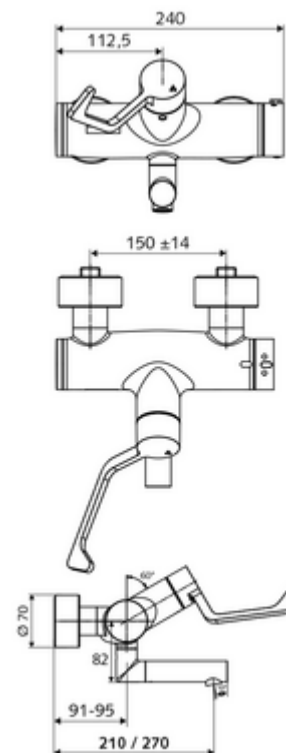

Číslo položky: 01 627 06 99

nástěnná umyvadlová armatura VITUS VW AH T smíchaná voda, termostat ThermoProtect

Manuální otevř/zavř ovládání nemocniční pákou.

obsah balení

- otevř./zavř. nástěnná umyvadlová armatura
  - Ergonomické pákové rameno pro kliniky 153 mm
  - ThermoProtect termostat podle EN 1111, odblokovatelná/aretovatelná tepelná pojistka na 38 °C, ochrana proti opaření při výpadku přívodu studené vody
  - keramická kartuše s funkcí otevřeno/zavřeno
  - 2 zpětné klapky RV (EN 1717: EB)
  - Otočné ramínko (aretovatelné) s perlátorem
- 2 S-přípojky a rozety (hloubkově nastavitelné)

technické údaje

- průtok: 7,5 - 9,0 l/min
- průtok: 1,0 - 5,0 bar
- Max. provozní teplota: 70 °C (80 °C pro termickou dezinfekci)
- materiál: Výtok mosaz s atestem pro pitnou vodu; Aktivace mosaz; Tělo mosaz s atestem pro pitnou vodu
- povrch: chrom
- ke středu perlátoru: 210 mm
- Přípojka: 2x DN 15 G 1/2 vnější závit
- Zertifikate: PA-IX 38236/IO, Belgaqua
- třída hluku: I
- třída průtoku: O

údaje o dodání

- hmotnost: 5,08 kg/kus
- jednotka balení: 1

doporučené příslušenství

S-přípojovací sada s předuzávěrem

obj. č.: 23 775 00 99