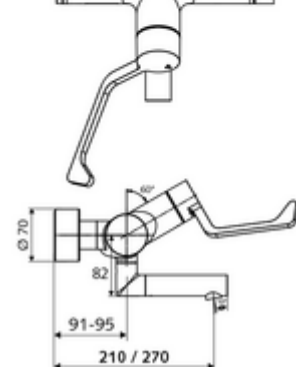

Číslo položky: 01 627 06 99

nástěnná umyvadlová armatura VITUS VW AH T smíchaná voda, termostat ThermoProtect

Manuální otevř/zavř ovládání nemocniční pákou.

obsah balení

- otevř./zavř. nástěnná umyvadlová armatura
  - Ergonomické pákové rameno pro kliniky 153 mm
  - ThermoProtect termostat podle EN 1111, odblokovatelná/aretovatelná tepelná pojistka na 38 °C, ochrana proti opaření při výpadku přívodu studené vody
  - keramická kartuše s funkcí otevřeno/zavřeno
  - 2 zpětné klapky RV (EN 1717: EB)
  - Otočné ramínko (aretovatelné) s perlátorem
- 2 S-přípojky a rozety (hloubkově nastavitelné)

technické údaje

- průtok: 7,5 - 9,0 l/min
- průtok: 1,0 - 5,0 bar
- Max. provozní teplota: 70 °C (80 °C pro termickou dezinfekci)
- materiál: Výtok mosaz s atestem pro pitnou vodu; Aktivace mosaz; Tělo mosaz s atestem pro pitnou vodu
- povrch: chrom
- ke středu perlátoru: 210 mm
- Přípojka: 2x DN 15 G 1/2 vnější závit
- Zertifikate: PA-IX 38236/IO, Belgaqua
- třída hluku: I
- třída průtoku: O

údaje o dodání

- hmotnost: 5,08 kg/kus
- jednotka balení: 1

doporučené příslušenství

S-připojovací sada s předuzávěrem
umyvadlový výtokový ventil OPEN
umyvadlový výtokový ventil PUSH OPEN

obj. č.: 23 775 00 99
obj. č.: 02 002 06 99   nebo
obj. č.: 02 000 06 99   nebo